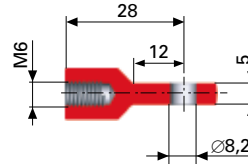

2. Loop M6

Zinc

Cat.no: 4593