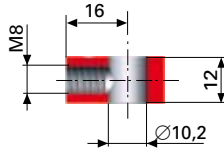

Cat.no: 4603

END FITTINGS

Loops and anchors

31. Loop M8

Zinc

Cat.no: 8245

26. Loop M8

Zinc