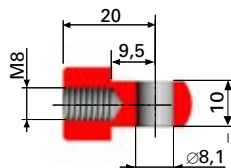

16. Loop M8

Aluminium

Cat.no: 4012