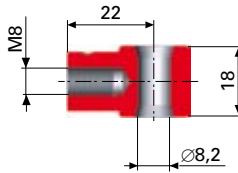

20. Loop M8

Zinc

Cat.no: 6649