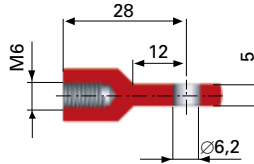

1. Loop M6

Zinc

Cat.no: 4592