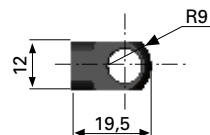

END FITTINGS

Loops

44. Loop M8

Steel

Black chrome

Screw tap max 8.5 mm

Cat.no: 6600

16. Loop M8