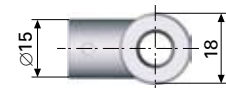

20. Loop M8

Zinc

Cat.no: 6649