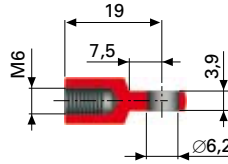

END FITTINGS

Loops

100. Loop M6

Steel

Black chrome

Cat.no: 4612

1. Loop M6

Zinc