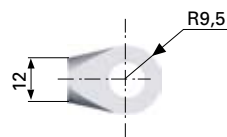

221. Loop M6

Zinc

Cat.no: 8244