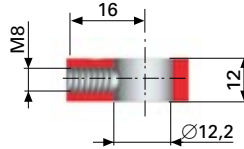

26. Loop M8

Zinc

Cat.no: 4606