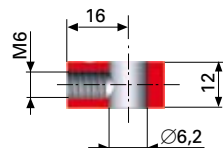

220. Loop M6

Zinc

Cat.no: 8243