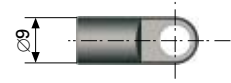

END FITTINGS

Loops

100. Loop M6

Steel

Black chrome

Cat.no: 4612

1. Loop M6

Zinc