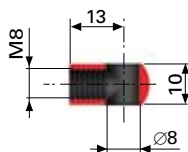

END FITTINGS

Loops

44. Loop M8

Steel

Black chrome

Screw tap max 8.5 mm

Cat.no: 6600

16. Loop M8