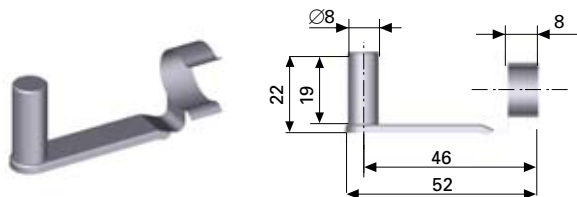

END FITTINGS

Clevises

21. Clevis M8

Steel
Galvanised

Cat.no: 4605

107. Locking clip

Steel
Galvanised
Fits no. 21

Cat.no: 4619

22. Clevis M8

Steel
Galvanised

Cat.no: 4214

23. Locking clip

Steel
Galvanised
Fits no. 22

Cat.no: 4215

141. Ballcup M6, Ø 10

Plastic, black