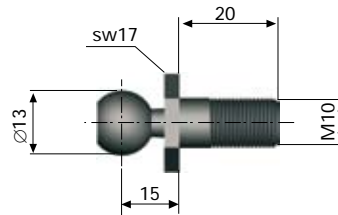

104. Ball stud M6, Ø 10

Steel
Galvanised

Cat.no: 4616

39. Ball stud M8, Ø 10

Steel
Galvanised

Cat.no: 4610

40. Ball stud M8, Ø 13

Steel
Galvanised

Cat.no: 4611

43. Ball stud M10, Ø 13

Steel
Black chrome

Cat.no: 8272

121. Ball link, axial M6

Steel
Galvanised
Including nut

Cat.no: 8960

122. Ball link, axial M8