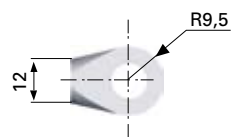

220. Loop M6

Zinc

Cat.no: 8243