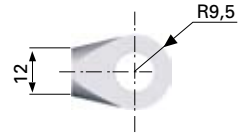

Cat.no: 4603

END FITTINGS

Loops and anchors

31. Loop M8

Zinc

Cat.no: 8245

26. Loop M8

Zinc