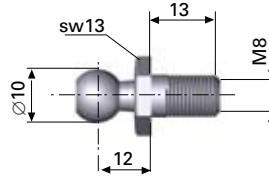

104. Ball stud M6, Ø 10

Steel
Galvanised

Cat.no: 4616

39. Ball stud M8, Ø 10

Steel
Galvanised

Cat.no: 4610

40. Ball stud M8, Ø 13

Steel
Galvanised

Cat.no: 4611

43. Ball stud M10, Ø 13

Steel
Black chrome

Cat.no: 8272

121. Ball link, axial M6

Steel
Galvanised
Including nut

Cat.no: 8960

122. Ball link, axial M8