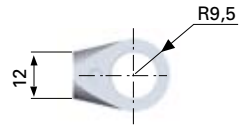

26. Loop M8

Zinc

Cat.no: 4606