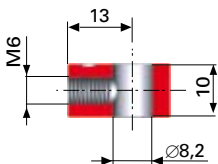

10. Loop M6

Zinc

Cat.no: 6599