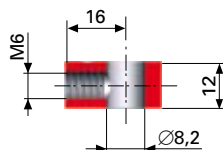

221. Loop M6

Zinc

Cat.no: 8244