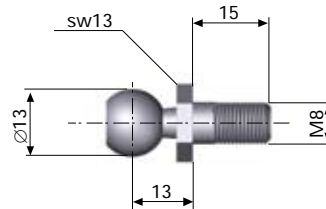

40. Ball stud M8, Ø 13

Steel
Galvanised

Cat.no: 4611