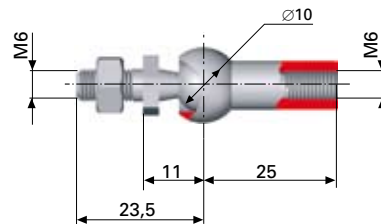

Cat.no: 4611

43. Ball stud M10, Ø 13

Steel
Black chrome

Cat.no: 8272

121. Ball link, axial M6

Steel
Galvanised
Including nut

Cat.no: 8960

122. Ball link, axial M8