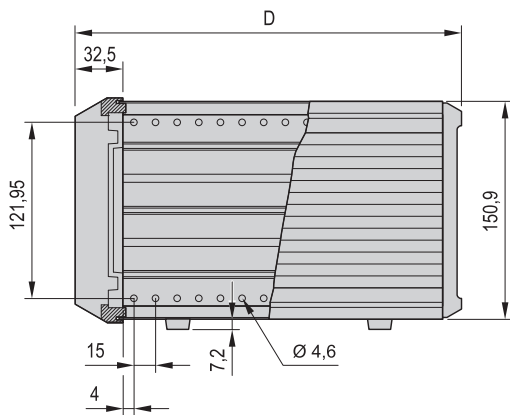

Desk-top enclosure - *propac*PRO

Complete cases, unshielded

05809051

Order Information

Usable width W2	Width W1 W2	Depth D	Height	Part no.	
HP	mm	mm	mm	U	
28	147.3	185.9	266	3	24576-001
28	147.3	185.9	326	3	24576-002
42	218.4	257	266	3	24576-003
42	218.4	257	326	3	24576-004
42	218.4	257	386	3	24576-005
63	325.1	363.7	266	3	24576-006
63	325.1	363.7	326	3	24576-007
63	325.1	363.7	386	3	24576-008
84	431.8	470.3	266	3	24576-009
84	431.8	470.3	326	3	24576-010
84	431.8	470.3	386	3	24576-011
84	431.8	470.3	446	3	24576-012
84	431.8	470.3	506	3	24576-013
84	431.8	470.3	326	6	24576-021
84	431.8	470.3	446	6	24576-022

Maximum mounting depth = D - 45
(Distance: front panel - rear panel)

Note

- Dimension drawings of side panel see from page 5.53

For further information www.schroff.biz/oneclick
oneClick search code = Part no.