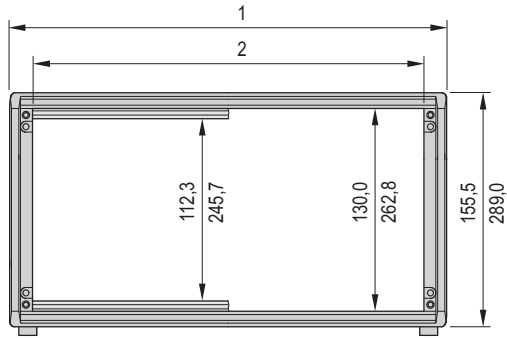

Desk-top enclosure - *propac*PRO

Complete cases, unshielded

05809051

Order Information

Usable width W2	Width W1 W2	Depth D	Height	Part no.	
HP	mm	mm	mm	U	
28	147.3	185.9	266	3	24576-001
28	147.3	185.9	326	3	24576-002
42	218.4	257	266	3	24576-003
42	218.4	257	326	3	24576-004
42	218.4	257	386	3	24576-005
63	325.1	363.7	266	3	24576-006
63	325.1	363.7	326	3	24576-007
63	325.1	363.7	386	3	24576-008
84	431.8	470.3	266	3	24576-009
84	431.8	470.3	326	3	24576-010
84	431.8	470.3	386	3	24576-011
84	431.8	470.3	446	3	24576-012
84	431.8	470.3	506	3	24576-013
84	431.8	470.3	326	6	24576-021
84	431.8	470.3	446	6	24576-022

Maximum mounting depth = D - 45
(Distance: front panel - rear panel)

Note

- Dimension drawings of side panel see from page 5.53

For further information www.schroff.biz/oneclick
oneClick search code = Part no.