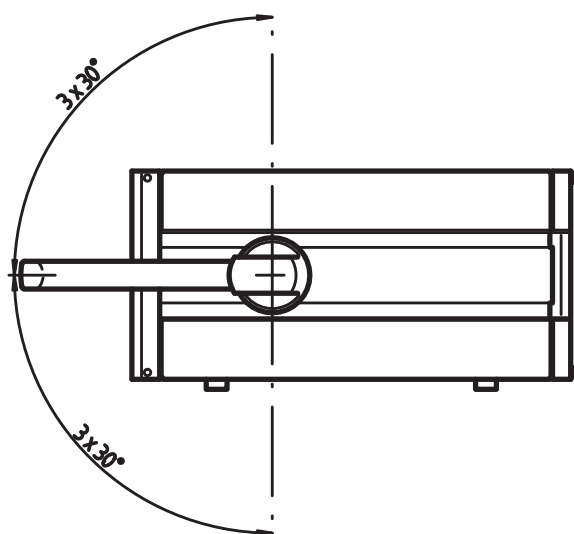

Desk-top cases - *ratiopac PRO* / -air

Tip-up carrying handles

06803006

- Retrofittable without mechanical modifications to the case
- Adjustable in 30° increments
- Static load-carrying capacity 30 kg

Delivery comprises (kit)

Item	Qty	Description
1	1	Carrying bar, Al extrusion, powder coated, RAL 9006
2	1	Handle shell, ABS, UL 94 V-0, RAL 7016
3	2	Tip-up protection, ABS, UL 94 V-0, RAL 7016
4	2	Notch device, Al die-cast
5	2	Cover cap, ABS, UL 94 V-0, RAL 7016

Order Information

For case height	For case width	For case depth	Tip-up carrying handle	Assembly kit
U	HP	mm	Part no.	Part no.
3, 4-air	42	255	24571-320	24571-352
3, 4-air	42	315	24571-320	24571-353
3, 4-air	42	375	24571-320	24571-354
3, 4-air	42	435	24571-320	24571-355
3, 4-air	42	495	24571-320	24571-356
3, 4-air	63	255	24571-321	24571-352
3, 4-air	63	315	24571-321	24571-353
3, 4-air	63	375	24571-321	24571-354
3, 4-air	63	435	24571-321	24571-355
3, 4-air	63	495	24571-321	24571-356
3, 4-air	84	255	24571-322	24571-352
3, 4-air	84	315	24571-322	24571-353
3, 4-air	84	375	24571-322	24571-354
3, 4-air	84	435	24571-322	24571-355
3, 4-air	84	495	24571-322	24571-356
4, 5-air	42	255	24571-320	24571-359
4, 5-air	42	315	24571-320	24571-360
4, 5-air	42	375	24571-320	24571-361
4, 5-air	42	435	24571-320	24571-362
4, 5-air	42	495	24571-320	24571-363
4, 5-air	63	255	24571-321	24571-359
4, 5-air	63	315	24571-321	24571-360
4, 5-air	63	375	24571-321	24571-361
4, 5-air	63	435	24571-321	24571-362
4, 5-air	63	495	24571-321	24571-363
4, 5-air	84	255	24571-322	24571-359
4, 5-air	84	315	24571-322	24571-360
4, 5-air	84	375	24571-322	24571-361
4, 5-air	84	435	24571-322	24571-362
4, 5-air	84	495	24571-322	24571-363

RPA43897

For case height	For case width	A	B	C	D
U	HP	mm	mm	mm	mm
3, 4, 4-air, 5-air	42	283,4	279,4	247,4	115
3, 4, 4-air, 5-air	63	390,1	386,1	354,1	195
3, 4, 4-air, 5-air	84	496,8	492,8	460,8	195

rpa43898