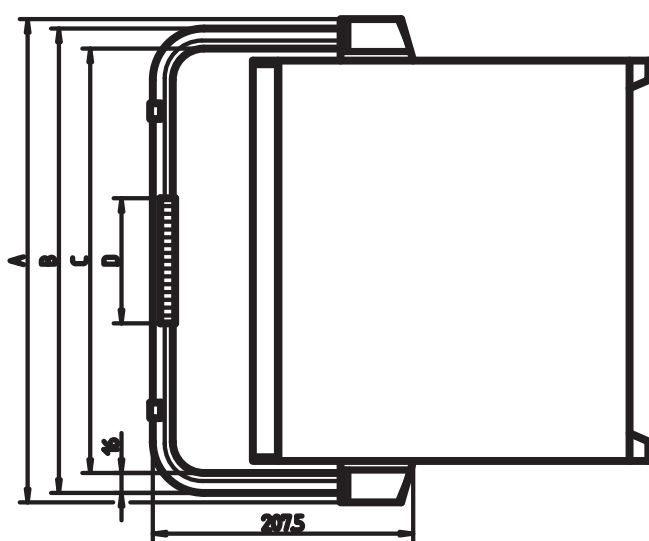

Desk-top cases - *ratiopac PRO* / -air

Tip-up carrying handles

06803006

- Retrofittable without mechanical modifications to the case
- Adjustable in 30° increments
- Static load-carrying capacity 30 kg

Delivery comprises (kit)

Item	Qty	Description
1	1	Carrying bar, Al extrusion, powder coated, RAL 9006
2	1	Handle shell, ABS, UL 94 V-0, RAL 7016
3	2	Tip-up protection, ABS, UL 94 V-0, RAL 7016
4	2	Notch device, Al die-cast
5	2	Cover cap, ABS, UL 94 V-0, RAL 7016

Order Information

For case height	For case width	For case depth	Tip-up carrying handle	Assembly kit
U	HP	mm	Part no.	Part no.
3, 4-air	42	255	24571-320	24571-352
3, 4-air	42	315	24571-320	24571-353
3, 4-air	42	375	24571-320	24571-354
3, 4-air	42	435	24571-320	24571-355
3, 4-air	42	495	24571-320	24571-356
3, 4-air	63	255	24571-321	24571-352
3, 4-air	63	315	24571-321	24571-353
3, 4-air	63	375	24571-321	24571-354
3, 4-air	63	435	24571-321	24571-355
3, 4-air	63	495	24571-321	24571-356
3, 4-air	84	255	24571-322	24571-352
3, 4-air	84	315	24571-322	24571-353
3, 4-air	84	375	24571-322	24571-354
3, 4-air	84	435	24571-322	24571-355
3, 4-air	84	495	24571-322	24571-356
4, 5-air	42	255	24571-320	24571-359
4, 5-air	42	315	24571-320	24571-360
4, 5-air	42	375	24571-320	24571-361
4, 5-air	42	435	24571-320	24571-362
4, 5-air	42	495	24571-320	24571-363
4, 5-air	63	255	24571-321	24571-359
4, 5-air	63	315	24571-321	24571-360
4, 5-air	63	375	24571-321	24571-361
4, 5-air	63	435	24571-321	24571-362
4, 5-air	63	495	24571-321	24571-363
4, 5-air	84	255	24571-322	24571-359
4, 5-air	84	315	24571-322	24571-360
4, 5-air	84	375	24571-322	24571-361
4, 5-air	84	435	24571-322	24571-362
4, 5-air	84	495	24571-322	24571-363

RPA43897

For case height	For case width	A	B	C	D
U	HP	mm	mm	mm	mm
3, 4, 4-air, 5-air	42	283,4	279,4	247,4	115
3, 4, 4-air, 5-air	63	390,1	386,1	354,1	195
3, 4, 4-air, 5-air	84	496,8	492,8	460,8	195

rpa43898