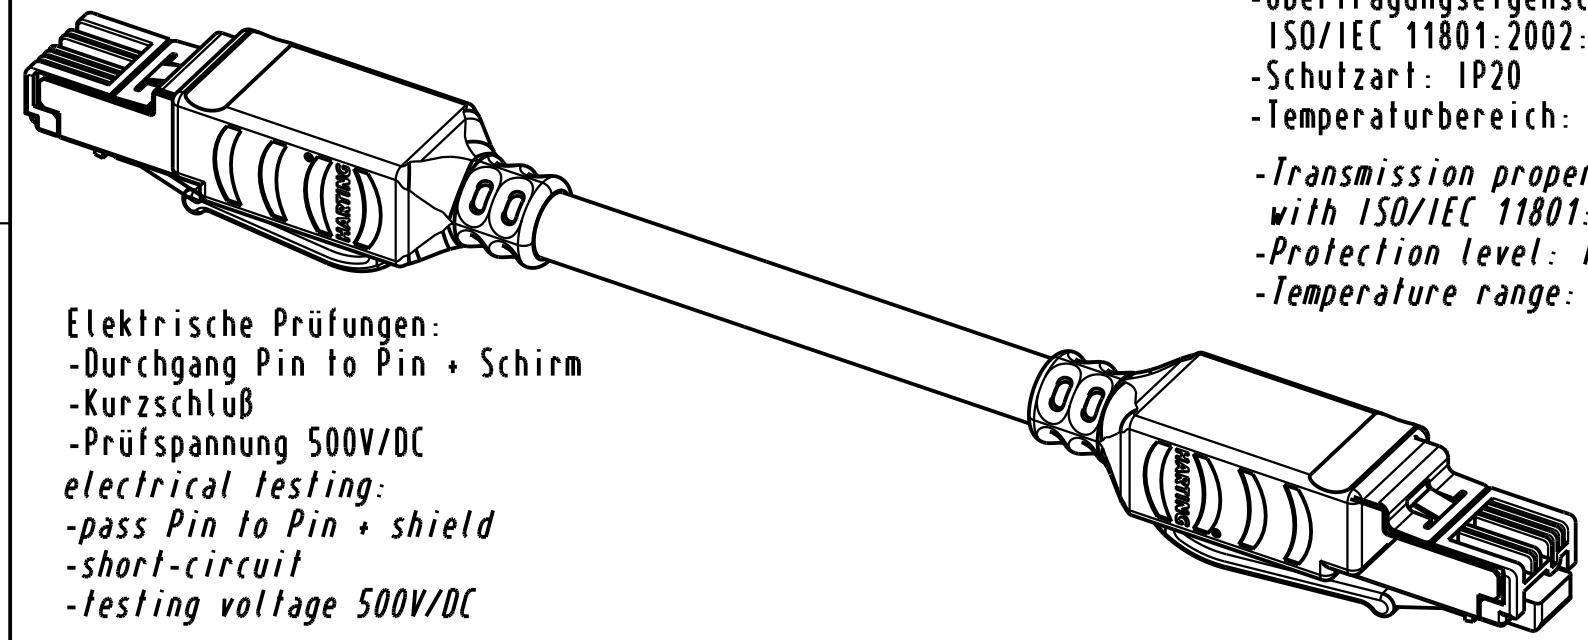

Steckgeometrie RJ45 nach IEC 60603-7
Mating face RJ45 according to IEC 60603-7

RJI Kabel AWG 22
RJI Cable AWG 22

- Übertragungseigenschaften nach ISO/IEC 11801:2002: Class D.
- Schutzart: IP20
- Temperaturbereich: -40°C ... +70°C
- Transmission properties in accordance with ISO/IEC 11801:2002: Class D.
- Protection level: IP20
- Temperature range: -40°C ... +70°C

Elektrische Prüfungen:
-Durchgang Pin to Pin + Schirm
-Kurzschluß
-Prüfspannung 500V/DC
electrical testing:
-pass Pin to Pin + shield
-short-circuit
-testing voltage 500V/DC

All Dimensions in mm Original Size DIN A 3	Techn. Character.			Nicht tolerierte Maß/Free size tolerances		
		Dat.	Name	Maßstab/Scale		
		Detail.	19.08.04	Wie	2:1	
		Insp.	19.08.04	Wae		
	Stand.					
32197	HARTING Electronics GmbH & Co. KG					
Mod.	Dat.	Name	D-32339 ESPELKAMP			
			TB 09 45 771 1123		Blatt/ page	
			Sub.			