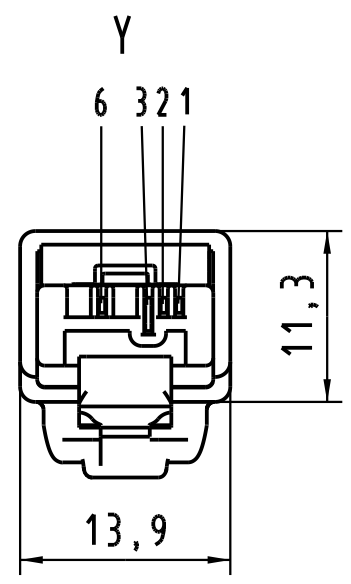

Steckgeometrie RJ45 nach IEC 60603-7
Mating face RJ45 according to IEC 60603-7

RJI Kabel AWG 22
RJI Cable AWG 22

- Übertragungseigenschaften nach ISO/IEC 11801:2002: Class D.
- Schutzart: IP20
- Temperaturbereich: -40°C ... +70°C
- Transmission properties in accordance with ISO/IEC 11801:2002: Class D.
- Protection level: IP20
- Temperature range: -40°C ... +70°C

AWG 22/7 schleppfähig/trailing	09 45 771 1183	100 m
AWG 22/7 schleppfähig/trailing	09 45 771 1178	50 m
AWG 22/7 schleppfähig/trailing	09 45 771 1175	20 m
AWG 22/7 schleppfähig/trailing	09 45 771 1173	10 m
AWG 22/7 schleppfähig/trailing	09 45 771 1168	5 m
AWG 22/7 schleppfähig/trailing	09 45 771 1166	3 m
AWG 22/7 schleppfähig/trailing	09 45 771 1164	1,5 m
AWG 22/7 flexibel/stranded	09 45 771 1161	100 m
AWG 22/7 flexibel/stranded	09 45 771 1156	50 m
AWG 22/7 flexibel/stranded	09 45 771 1153	20 m
AWG 22/7 flexibel/stranded	09 45 771 1151	10 m
AWG 22/7 flexibel/stranded	09 45 771 1127	5 m
AWG 22/7 flexibel/stranded	09 45 771 1125	3 m
AWG 22/7 flexibel/stranded	09 45 771 1123	1,5 m
AWG 22/1 massiv/solid	09 45 771 0061	100 m
AWG 22/1 massiv/solid	09 45 771 0056	50 m
AWG 22/1 massiv/solid	09 45 771 0053	20 m
AWG 22/1 massiv/solid	09 45 771 0051	10 m
AWG 22/1 massiv/solid	09 45 771 0027	5 m
AWG 22/1 massiv/solid	09 45 771 0025	3 m
AWG 22/1 massiv/solid	09 45 771 0023	1,5 m
massiv / flexibel solid / stranded	Bestell-Nr. Part-No.	Maß a Dim. a

Elektrische Prüfungen:
-Durchgang Pin to Pin + Schirm
-Kurzschluß
-Prüfspannung 500V/DC
electrical testing:
-pass Pin to Pin + shield
-short-circuit
-testing voltage 500V/DC

All Dimensions in mm Original Size DIN A 3	Techn. Character.			Nicht tolerierte Maß/Free size tolerances		
		Dat.	Name	Maßstab/Scale		
		Detail.	19.08.04	Wie	2:1	
		Insp.	19.08.04	Wae		
	Stand.					
32197	HARTING Electronics GmbH & Co. KG					
Mod.	Dat.	Name	D-32339 ESPELKAMP			
			TB 09 45 771 1123		Blatt/ page	
			Sub.			