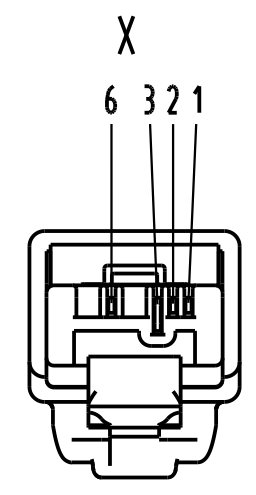

Steckgeometrie RJ45 nach IEC 60603-7
Mating face RJ45 according to IEC 60603-7

RJI Kabel AWG 22
RJI Cable AWG 22

- Übertragungseigenschaften nach ISO/IEC 11801:2002: Class D.
- Schutzart: IP20
- Temperaturbereich: -40°C ... +70°C
- Transmission properties in accordance with ISO/IEC 11801:2002: Class D.
- Protection level: IP20
- Temperature range: -40°C ... +70°C

AWG 22/7 schleppfähig/trailing	09 45 771 1183	100 m
AWG 22/7 schleppfähig/trailing	09 45 771 1178	50 m
AWG 22/7 schleppfähig/trailing	09 45 771 1175	20 m
AWG 22/7 schleppfähig/trailing	09 45 771 1173	10 m
AWG 22/7 schleppfähig/trailing	09 45 771 1168	5 m
AWG 22/7 schleppfähig/trailing	09 45 771 1166	3 m
AWG 22/7 schleppfähig/trailing	09 45 771 1164	1,5 m
AWG 22/7 flexibel/stranded	09 45 771 1161	100 m
AWG 22/7 flexibel/stranded	09 45 771 1156	50 m
AWG 22/7 flexibel/stranded	09 45 771 1153	20 m
AWG 22/7 flexibel/stranded	09 45 771 1151	10 m
AWG 22/7 flexibel/stranded	09 45 771 1127	5 m
AWG 22/7 flexibel/stranded	09 45 771 1125	3 m
AWG 22/7 flexibel/stranded	09 45 771 1123	1,5 m
AWG 22/1 massiv/solid	09 45 771 0061	100 m
AWG 22/1 massiv/solid	09 45 771 0056	50 m
AWG 22/1 massiv/solid	09 45 771 0053	20 m
AWG 22/1 massiv/solid	09 45 771 0051	10 m
AWG 22/1 massiv/solid	09 45 771 0027	5 m
AWG 22/1 massiv/solid	09 45 771 0025	3 m
AWG 22/1 massiv/solid	09 45 771 0023	1,5 m
massiv / flexibel solid / stranded	Bestell-Nr. Part-No.	Maß a Dim. a

Elektrische Prüfungen:
-Durchgang Pin to Pin + Schirm
-Kurzschluß
-Prüfspannung 500V/DC
electrical testing:
-pass Pin to Pin + shield
-short-circuit
-testing voltage 500V/DC

All Dimensions in mm Original Size DIN A 3	Techn. Character.			Nicht tolerierte Maß/Free size tolerances		
		Dat.	Name	Maßstab/Scale		
		Detail.	19.08.04	Wie	2:1	
		Insp.	19.08.04	Wae		
	Stand.					
32197	HARTING Electronics GmbH & Co. KG					
Mod.	Dat.	Name	D-32339 ESPELKAMP			
			TB 09 45 771 1123		Blatt/ page	
			Sub.			