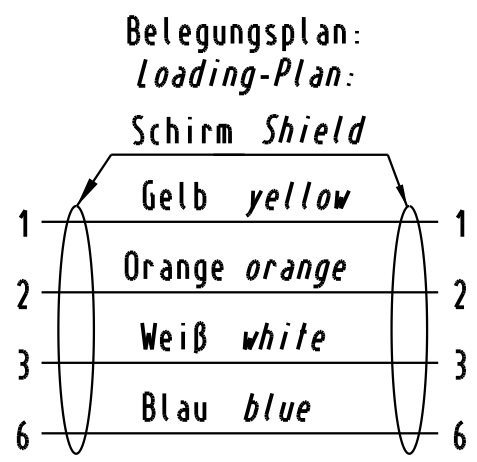

Steckgeometrie RJ45 nach IEC 60603-7
Mating face RJ45 according to IEC 60603-7

RJI Kabel AWG 22
RJI Cable AWG 22

- Übertragungseigenschaften nach ISO/IEC 11801:2002: Class D.
- Schutzart: IP20
- Temperaturbereich: -40°C ... +70°C
- Transmission properties in accordance with ISO/IEC 11801:2002: Class D.
- Protection level: IP20
- Temperature range: -40°C ... +70°C

AWG 22/7 schleppfähig/trailing	09 45 771 1183	100 m
AWG 22/7 schleppfähig/trailing	09 45 771 1178	50 m
AWG 22/7 schleppfähig/trailing	09 45 771 1175	20 m
AWG 22/7 schleppfähig/trailing	09 45 771 1173	10 m
AWG 22/7 schleppfähig/trailing	09 45 771 1168	5 m
AWG 22/7 schleppfähig/trailing	09 45 771 1166	3 m
AWG 22/7 schleppfähig/trailing	09 45 771 1164	1,5 m
AWG 22/7 flexibel/stranded	09 45 771 1161	100 m
AWG 22/7 flexibel/stranded	09 45 771 1156	50 m
AWG 22/7 flexibel/stranded	09 45 771 1153	20 m
AWG 22/7 flexibel/stranded	09 45 771 1151	10 m
AWG 22/7 flexibel/stranded	09 45 771 1127	5 m
AWG 22/7 flexibel/stranded	09 45 771 1125	3 m
AWG 22/7 flexibel/stranded	09 45 771 1123	1,5 m
AWG 22/1 massiv/solid	09 45 771 0061	100 m
AWG 22/1 massiv/solid	09 45 771 0056	50 m
AWG 22/1 massiv/solid	09 45 771 0053	20 m
AWG 22/1 massiv/solid	09 45 771 0051	10 m
AWG 22/1 massiv/solid	09 45 771 0027	5 m
AWG 22/1 massiv/solid	09 45 771 0025	3 m
AWG 22/1 massiv/solid	09 45 771 0023	1,5 m
massiv / flexibel solid / stranded	Bestell-Nr. Part-No.	Maß a Dim. a

Elektrische Prüfungen:
-Durchgang Pin to Pin + Schirm
-Kurzschluß
-Prüfspannung 500V/DC
electrical testing:
-pass Pin to Pin + shield
-short-circuit
-testing voltage 500V/DC

All Dimensions in mm Original Size DIN A 3	Techn. Character.			Nicht tolerierte Maß/Free size tolerances		
		Dat.	Name	Maßstab/Scale		
		Detail.	19.08.04	Wie	2:1	
		Insp.	19.08.04	Wae		
	Stand.					
32197	HARTING Electronics GmbH & Co. KG					
Mod.	Dat.	Name	D-32339 ESPELKAMP			
			TB 09 45 771 1123		Blatt/ page	
			Sub.			