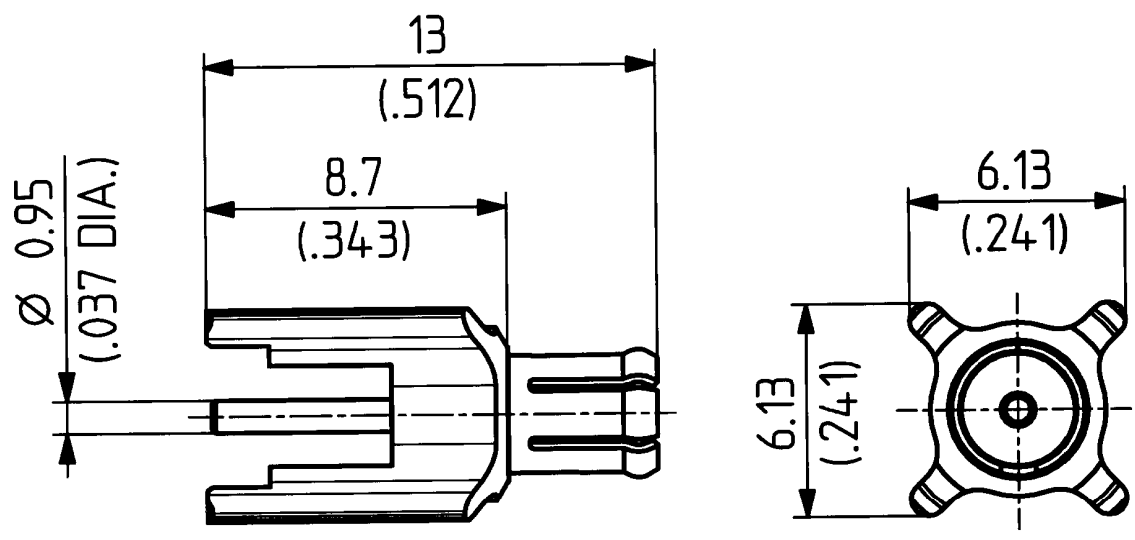

Diese Zeichnung ist unser geistiges Eigentum und darf ohne unsere ausdrückliche Einwilligung weder kopiert, vervielfältigt, noch Dritten oder Konkurrenzfirmen zugänglich gemacht werden.

H+S 701 4.6.05

type : 81 MCX-50-0-6 ML 15		date	sign
drawn	08.09.00	4726/Bom	
checked	08.09.00	4728/GHL	
approved	08.09.00	4728/GHL	

scale 5 : 1	 <b>HUBER + SUHNER</b> RFX	drawing number 4.13.32275_1	index b
 dimensions in mm		OZ drawing :	