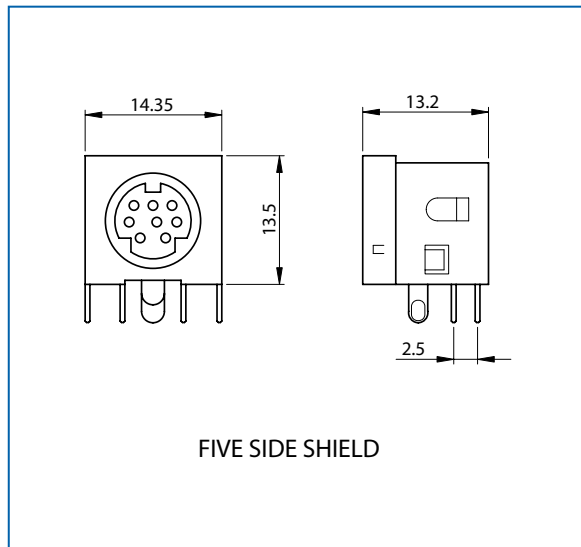

Printbuchse gewinkelt 90° Print socket 90°

Printbuchse
Print socket

Printbuchse
Print socket

Bestellbezeichnung Order information

Kunststoff-Ausführung / Plastic type

Polzahl No. of pos.	Gehäuse chromatiert Chromated shell	Gehäuse verzinkt Tinned shell
03		MD 03 SYC
04		MD 04 SYC
05		MD 05 SYC
06		MD 06 SYC
07		MD 07 SYC
08		MD 08 SYC

Bestellbezeichnung Order information

Fünfseitig abgeschirmt / Five sided shield

Polzahl No. of pos.	Gehäuse chromatiert Chromated shell	Gehäuse verzinkt Tinned shell
03		MD 03 SYC-S
04		MD 04 SYC-S
05		MD 05 SYC-S
06		MD 06 SYC-S
07		MD 07 SYC-S
08		MD 08 SYC-S