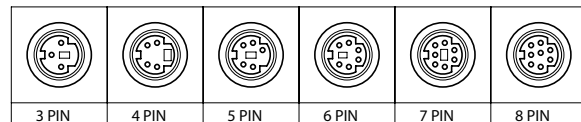

Printbuchse gewinkelt 90° Print socket 90°

Printbuchse
Print socket

Printbuchse
Print socket

Bestellbezeichnung Order information

Kunststoff-Ausführung / Plastic type

Polzahl No. of pos.	Gehäuse chromatiert Chromated shell	Gehäuse verzinkt Tinned shell
03		MD 03 SYC
04		MD 04 SYC
05		MD 05 SYC
06		MD 06 SYC
07		MD 07 SYC
08		MD 08 SYC

Bestellbezeichnung Order information

Fünfseitig abgeschirmt / Five sided shield

Polzahl No. of pos.	Gehäuse chromatiert Chromated shell	Gehäuse verzinkt Tinned shell
03		MD 03 SYC-S
04		MD 04 SYC-S
05		MD 05 SYC-S
06		MD 06 SYC-S
07		MD 07 SYC-S
08		MD 08 SYC-S