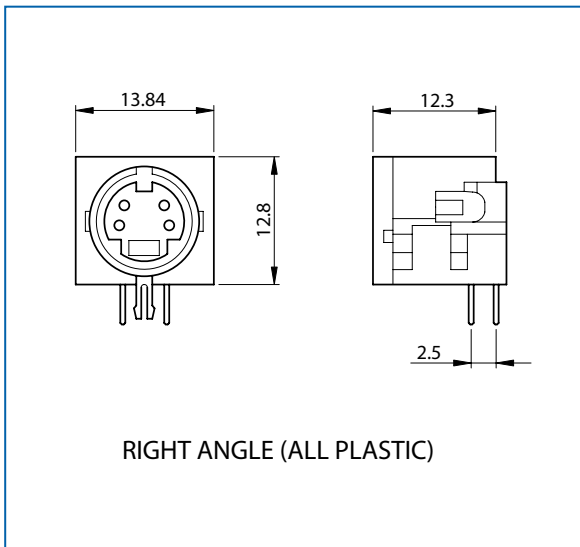

Printbuchse gewinkelt 90° Print socket 90°

Printbuchse
Print socket

Printbuchse
Print socket

Bestellbezeichnung Order information

Kunststoff-Ausführung / Plastic type

Polzahl No. of pos.	Gehäuse chromatiert Chromated shell	Gehäuse verzinkt Tinned shell
03		MD 03 SYC
04		MD 04 SYC
05		MD 05 SYC
06		MD 06 SYC
07		MD 07 SYC
08		MD 08 SYC

Bestellbezeichnung Order information

Fünfseitig abgeschirmt / Five sided shield

Polzahl No. of pos.	Gehäuse chromatiert Chromated shell	Gehäuse verzinkt Tinned shell
03		MD 03 SYC-S
04		MD 04 SYC-S
05		MD 05 SYC-S
06		MD 06 SYC-S
07		MD 07 SYC-S
08		MD 08 SYC-S