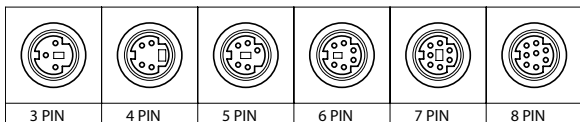

Printbuchse gewinkelt 90° Print socket 90°

Printbuchse
Print socket

Printbuchse
Print socket

Bestellbezeichnung Order information

Kunststoff-Ausführung / Plastic type

Polzahl No. of pos.	Gehäuse chromatiert Chromated shell	Gehäuse verzinkt Tinned shell
03		MD 03 SYC
04		MD 04 SYC
05		MD 05 SYC
06		MD 06 SYC
07		MD 07 SYC
08		MD 08 SYC

Bestellbezeichnung Order information

Fünfseitig abgeschirmt / Five sided shield

Polzahl No. of pos.	Gehäuse chromatiert Chromated shell	Gehäuse verzinkt Tinned shell
03		MD 03 SYC-S
04		MD 04 SYC-S
05		MD 05 SYC-S
06		MD 06 SYC-S
07		MD 07 SYC-S
08		MD 08 SYC-S