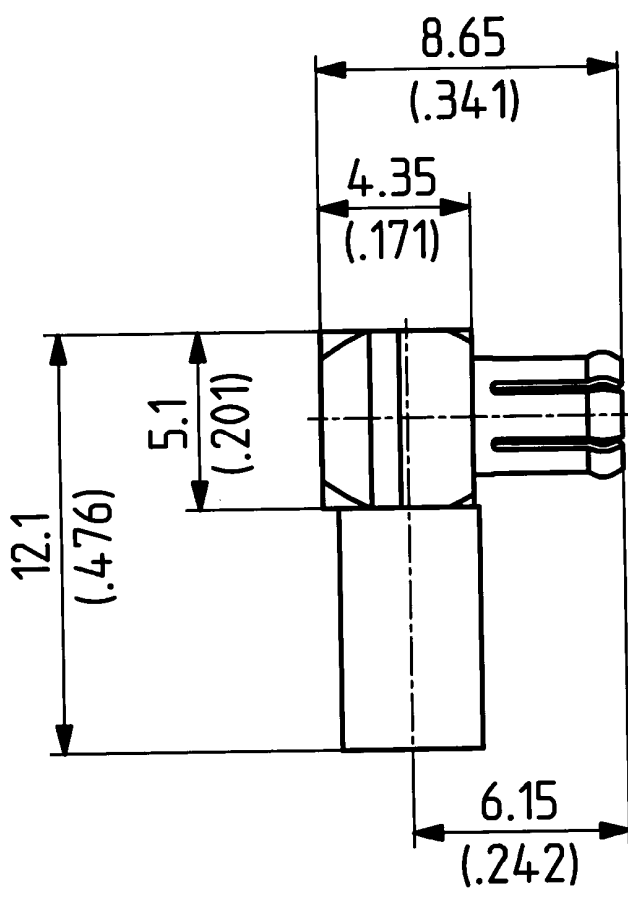

type : 16 MCX-75-2-5

	date	sign
drawn	26.06.00	4726/Bom
checked	26.06.00	4515/CHH
approved	26.06.00	4515/CHH

Diese Zeichnung ist unser geistiges Eigentum und darf ohne unsere ausdrückliche Einwilligung weder kopiert, vervielfältigt, noch Drittpersonen oder Konkurrenzfirmen zugänglich gemacht werden.

H+S 701 4.4.8.05

scale
5 : 1

HUBER + SUHNER RFX

dimensions in mm

drawing number

4.13.33270_1

Index

a

OZ drawing :