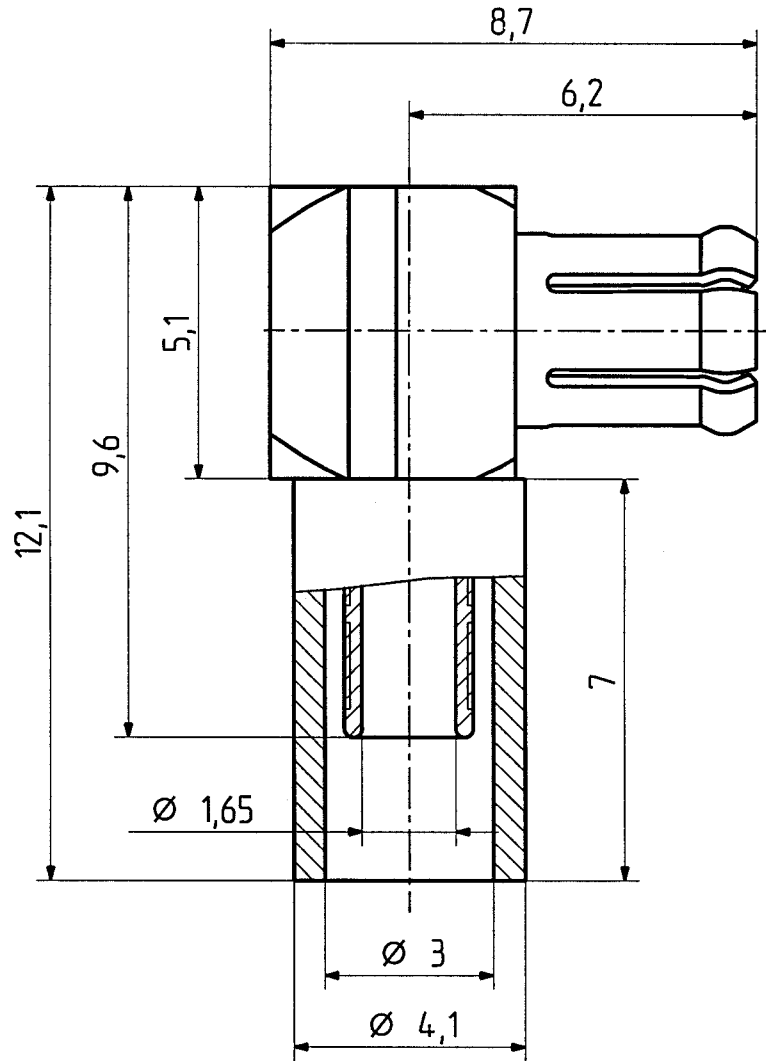

type : 16 MCX-50-2-14

	date	sign
drawn	29.03.99	4540/PM
checked	30.3.99	4587/NL
approved	22.4.99	4587/NL

Diese Zeichnung ist unser geistiges Eigentum und darf ohne unsere ausdrückliche Einwilligung weder kopiert, vervielfältigt, noch Dritten oder Konkurrenzfirmen zugänglich gemacht werden.

H-S 701 448.05

scale

8:1

HUBER + SUHNER RFX

dimensions in mm

drawing number

4.13.30437

OZ drawing :