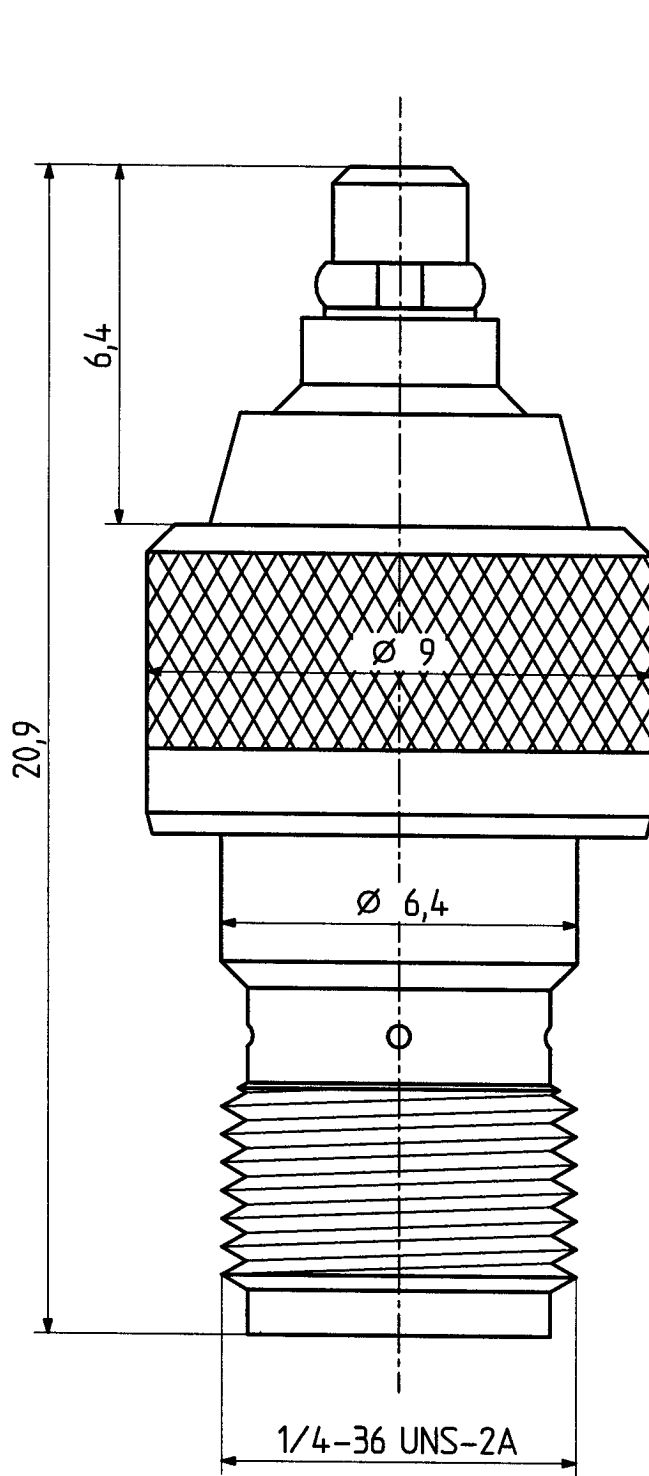

Diese Zeichnung ist unser geistiges Eigentum und darf ohne unsere ausdrückliche Einwilligung weder kopiert, vervielfältigt, noch Dritten oder Konkurrenzfirmen zugänglich gemacht werden.

type : 33 MMCX-SMA-50-1

	date	sign
drawn	12.07.02	4953/kam
checked	12.07.02	4728/ell
approved	12.07.02	4728/ell

H+S 701 4.4.8.05

scale

8 : 1

HUBER + SUHNER
CH-ITC-RBS-CON

dimensions in mm

drawing number

4.13.25431