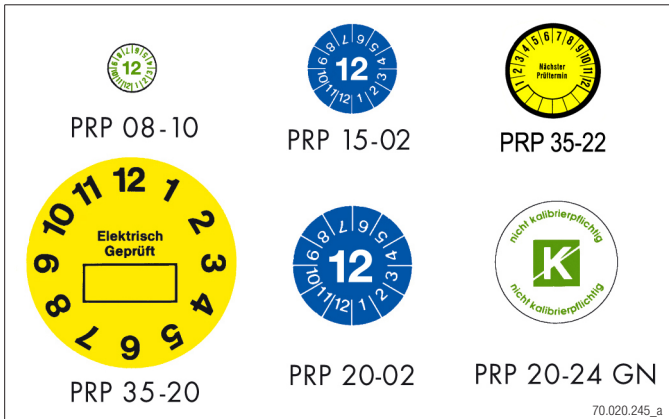

PRP

MAT
DF 001: Dokumentenfolie 0.05 mm
DF 001: Feuille 0.05 mm
DF 001: Document film 0.05 mm

RoHS

TEMP
-30°C – +80°C

Selbstverlöschend
Auto-extinguible
Self-extinguishing

Manuelle Kennzeichnung
Marquage manuel
Manual marking

FORM
Karte
Carte
Card

Prüfplaketten PRP

Die Plaketten bestehen aus fälschungssicherer Dokumentenfolie. Beim Entfernen wird die Plakette zerstört. Gute Haftung auf sauberem Untergrund. Beschriftbar mit Bleistift, Kugelschreiber, Faserschreiber und Schreibmaschine. Weitgehend alterungs-, witterungs- und lichtbeständig. Beständig gegen Wasser, Meerwasser, Alkohol. Weitere Etiketten auf Anfrage. A = Jahreszahl.

Plaquettes de contrôle PRP

Les plaquettes se composent d'une feuille infalsifiable. La plaquette est détruite si on la détache. Bonne adhérence sur un fond propre. Ecriture au crayon, stylo bille, stylo feutre, machine à écrire. Très grande, résistance au vieillissement, aux intempéries, à la lumière. Résistant à l'eau, à l'eau de mer, à l'alcool. Encore étiquettes sur demande. A = année.

TYP	A	∅ mm			Plica-Nr.	E-Nr.	VE
PRP 08-10	12	8	20		60.3400.341		20
	13	8	20		60.3400.342		20
	14	8	20		60.3400.343		20
	15	8	20		60.3400.344		20
	12	8	20		60.3400.461		20
	13	8	20		60.3400.462		20
	14	8	20		60.3400.463		20
	15	8	20		60.3400.464		20
	12	8	20		60.3400.571		20
	13	8	20		60.3400.572		20
	14	8	20		60.3400.573		20
	15	8	20		60.3400.574		20
	12	8	20		60.3400.635		20
	13	8	20		60.3400.636		20
	14	8	20		60.3400.637		20
15	8	20		60.3400.638		20	
PRP 15-02	12	15	10		60.3400.674		10
	13	15	10		60.3400.675		10
PRP-15-02	14	15	10		60.3400.676		10
PRP 15-02	15	15	10		60.3400.677		10
	16	15	10		60.3400.678		10
	12	15	10		60.3400.822		10