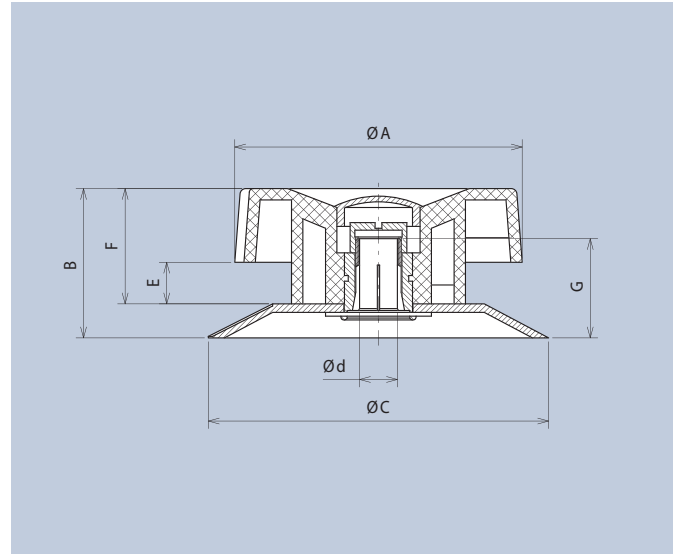

## General Technical Data

Material: ABS

mit Spannzangenbefestigung · with collet fixing

ØA	B	ØC	Ød	E	F	G	Art.-Nr.
76	40	90	8	11	30,5	28	473.81
76	40	90	10	11	30,5	28	473.91
50	35,5	58	6	11	26	28	474.61
50	35,5	58	8	11	26	28	474.81
50	35,5	58	10	11	26	28	474.91
38	28	42	6	8	20	13	475.61
28	24,5	31,5	6	6	18	10	476.61
19	19	21	6	5	16	8	477.61