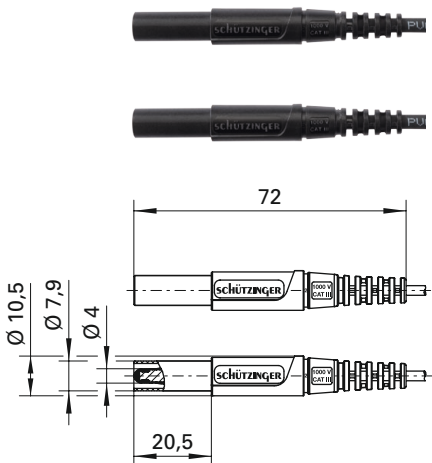

Sicherheits-Messleitung

- 2 Sicherheits-Federkorbstecker konfektioniert an hochflexibler, doppelt-isolierter PVC-Leitung 1 mm²

Best.-Nr.

MSFK 30 / 1 / ..(Länge) / ..(Farbe)

- Leitung 1 mm² PVC-doppelt-isoliert
- Kontaktteile **vernickelt**
- Griffhülsen PA 6.6 (Polyamid)
- **Farben** siehe Tabelle

Safety measuring lead

- 2 safety lamella-basket plugs, assembled on highly flexible double-insulated PVC cable 1 mm²

Order No.

MSFK 30 / 1 / ..(length) / ..(colour)

- cable 1 mm² PVC double-insulated
- contact parts **nickel-plated**
- sleeves PA 6.6 (Polyamid)
- **colours** see table

Sicherheits-Messleitung

- 2 Sicherheits-Federkorbstecker konfektioniert an hochflexibler, doppelt-isolierter PVC-Leitung 1 mm²

Best.-Nr.

MSFK A341 / 1 / ..(Länge) / ..(Farbe)

- Leitung 1 mm² PVC-doppelt-isoliert
- Kontaktteile **vernickelt**
- Griffhülsen PA 6.6 (Polyamid)
- **Farben** siehe Tabelle

Safety measuring lead

- 2 safety lamella-basket plugs, assembled on highly flexible double-insulated PVC cable 1 mm²

Order No.

MSFK A341 / 1 / ..(length) / ..(colour)

- cable 1 mm² PVC double-insulated
- contact parts **nickel-plated**
- sleeves PA 6.6 (Polyamid)
- **colours** see table