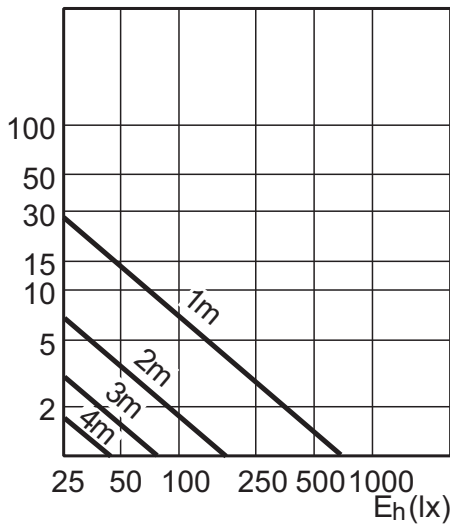

Lichttechnik

4-35W GU10 WH 25D