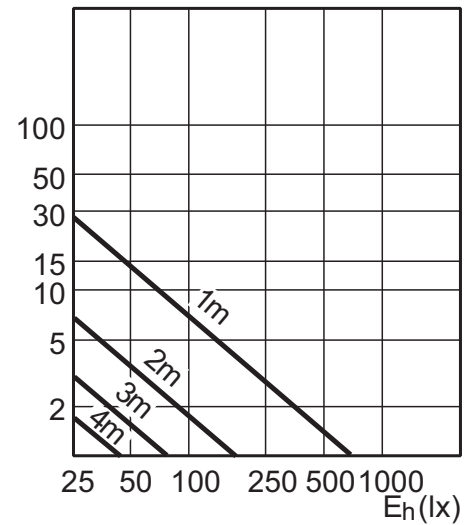

4-35W GU10 WW 25D