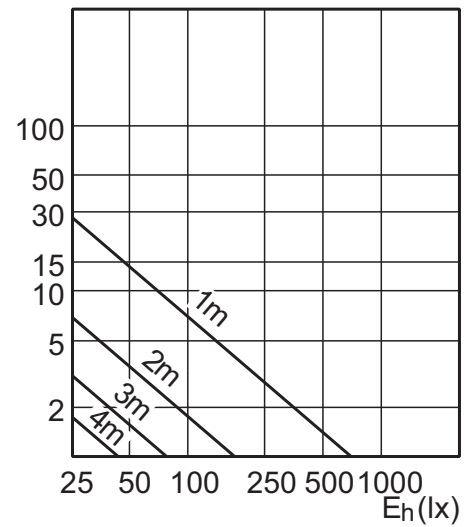

8-50W GU10 WW 40D 2700K Ra=90