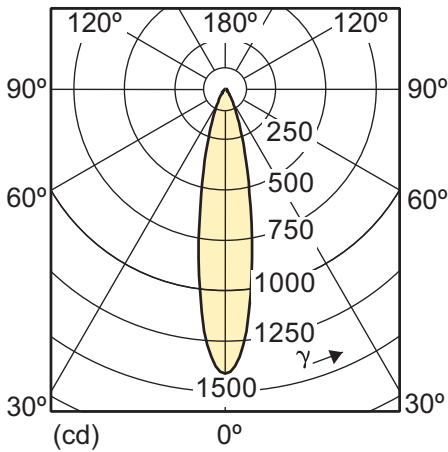

4-35W GU10 WW 25D

Lichttechnik

4-35W GU10 WW 40D

4-35W GU10 WH 25D

4-35W GU10 WH 40D

4-35W GU10 CW 25D

4-35W GU10 CW 40D

Lichttechnik