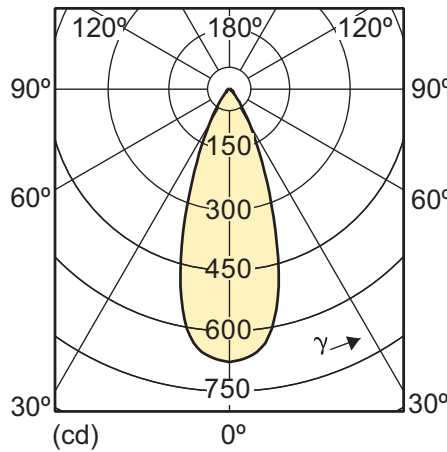

8-50W GU10 WW 40D 2700K Ra=90