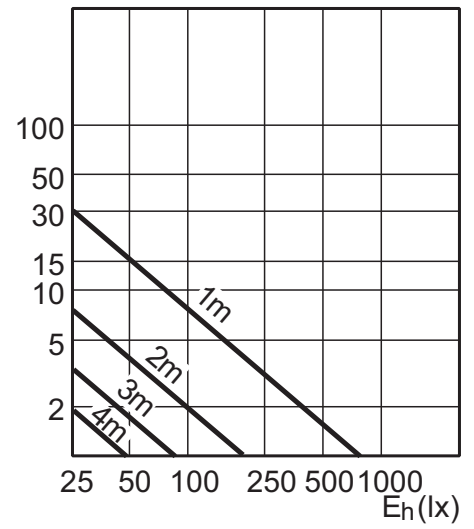

4-35W GU10 CW 25D