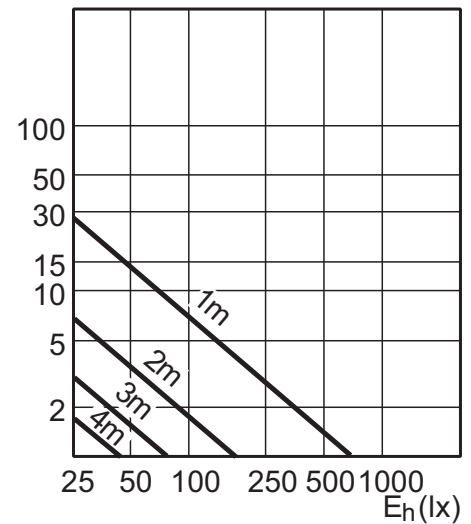

4-35W GU10 WW 40D