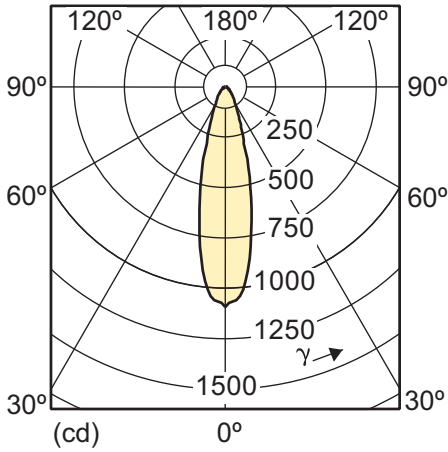

6-50W GU10 WH 25D 3000K