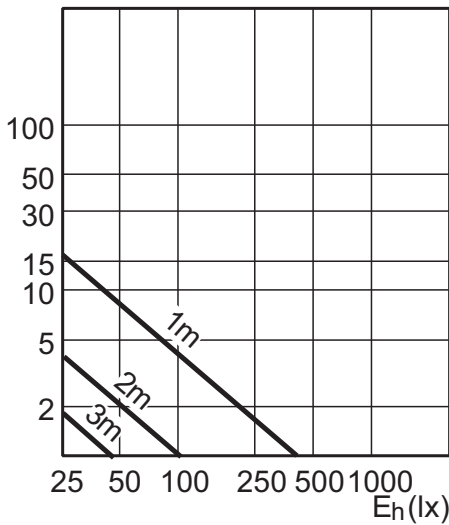

Bestellnummer	Produktname	Farbkennung	Ausstrahlungswinkel	Strahlungs-gang	Lichtstärke	Farbwie-dergabe-index	Farbtempe-ratur	Nennlicht-strom
682271 00	MASTER LEDspotMV 8-50W GU10 WW 25D Ra90	WW	25 D	-	1200 cd	90	2700 K	300 Lm
192480 00	MASTER LEDspotMV D 8-50W GU10 WW 40D Ra90	WW	40 D	-	600 cd	90	2700 K	300 Lm
682295 00	MASTER LEDspotMV 8-50W GU10 WW 40D Ra90	WW	40 D	-	600 cd	90	2700 K	300 Lm

Lichttechnik

MASTER LED 7-50W GU10 2700K 40D Dimmable