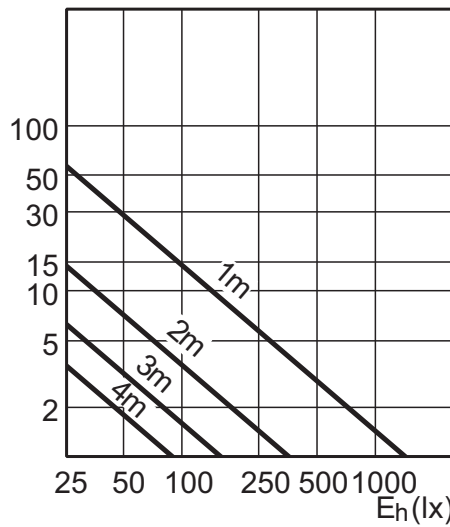

8-50W GU10 WW 25D 2700K Ra=90