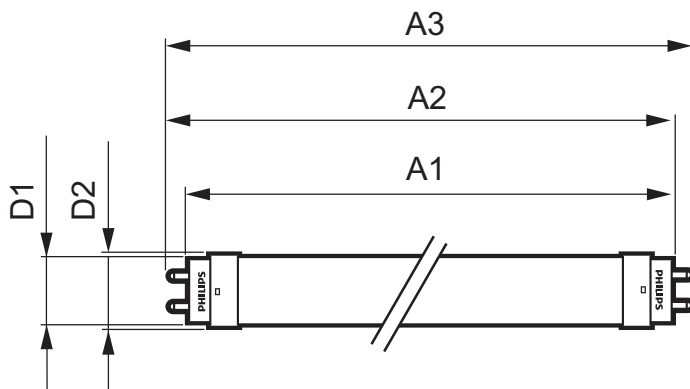

Dimensional drawing

MASTER TLED INT STD 600mm 10W840 T8 AP I

Product	A1 (Norm)	A2 (Norm)	A3 (Norm)	D1 (Norm)	D2 (Norm)
TLED INT STD 600mm 10W840 T8	588.5	595.5	602.5	25.68	28
TLED INT STD 600mm 10W840 T8	588.5	595.5	602.5	25.68	28
TLED INT STD 600mm 10W865 T8	588.5	595.5	602.5	25.68	28
TLED INT STD 600mm 10W865 T8	588.5	595.5	602.5	25.68	28
TLED INT STD 900mm 15W840 T8	893.5	900.5	907.5	25.68	28
TLED INT STD 900mm 15W840 T8	893.5	900.5	907.5	25.68	28
TLED INT STD 900mm 15W865 T8	893.5	900.5	907.5	25.68	28
TLED INT STD 900mm 15W865 T8	893.5	900.5	907.5	25.68	28
TLED INT STD 1200mm 19W840 T8	1198.0	1205.0	1212.0	25.68	28
TLED INT STD 1200mm 19W840 T8	1198.0	1205.0	1212.0	25.68	28
TLED INT STD 1200mm 19W865 T8	1198.0	1205.0	1212.0	25.68	28
TLED INT STD 1200mm 19W865 T8	1198.0	1205.0	1212.0	25.68	28
TLED INT STD 1500mm 24W840 T8	1500.0	1507.0	1514.0	25.68	28
TLED INT STD 1500mm 24W840 T8	1500.0	1507.0	1514.0	25.68	28
TLED INT STD 1500mm 24W865 T8	1500.0	1507.0	1514.0	25.68	28
TLED INT STD 1500mm 24W865 T8	1500.0	1507.0	1514.0	25.68	28
TLED PERF 1500mm 31W865 T8 C	1500.0	1507.0	1514.0	25.68	28
TLED PERF 1500mm 31W840 T8 C	1500.0	1507.0	1514.0	25.68	28

General Characteristics

Order code	Full product name	Cap-Base	Average Life At Ambient 25°C
929000295201	MASTER LEDtube GA110 600mm 10W 840 C	G13	-
929000295202	MASTER LEDtube GA110 600mm 10W 840 I	G13	-
929000295301	MASTER LEDtube GA110 600mm 10W 865 C	G13	-
929000295302	MASTER LEDtube GA110 600mm 10W 865 I	G13	-
929000295401	MASTER LEDtube GA110 900mm 15W 840 C	G13	-
929000295402	MASTER LEDtube GA110 900mm 15W 840 I	G13	-
929000295501	MASTER LEDtube GA110 900mm 15W 865 C	G13	-

Order code	Full product name	Cap-Base	Average Life At Ambient 25°C
929000295502	MASTER LEDtube GA110 900mm 15W 865 I	G13	-
929000295901	MASTER LEDtube GA110 1200mm 19W 840 I	G13	-
929000295902	MASTER LEDtube GA110 1200mm 19W 840 C	G13	-
929000296001	MASTER LEDtube GA110 1200mm 19W 865 I	G13	-
929000296002	MASTER LEDtube GA110 1200mm 19W 865 C	G13	-
929000296101	MASTER LEDtube GA110 1500mm 24W 840 I	G13	-
929000296102	MASTER LEDtube GA110 1500mm 24W 840 C	G13	-