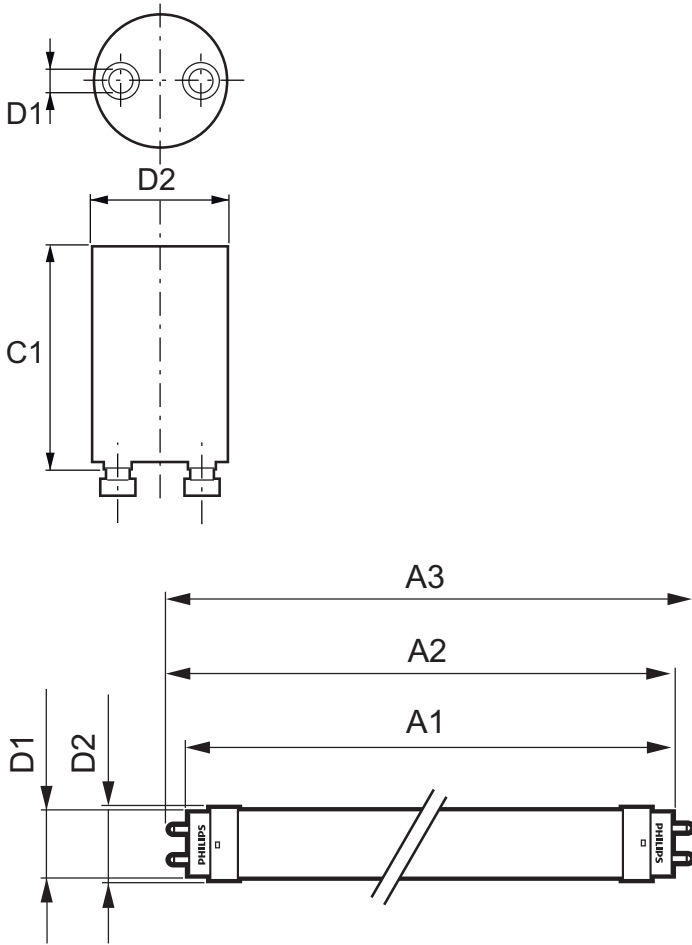

MASTER LEDtube GA300

MASTER LEDtube GA 300 & GA110
ROT

MASTER LEDtube Starter EMP 050 CP

Dimensional drawing

Dimensional drawing

MASTER LEDtube Starter EMP 050 CP

Product	A1 (Norm)	B1 (Norm)	C1 (Norm)	D1 (Norm)	D2 (Norm)
MASTER LEDtube prot. starter	-	-	34.5	3	21.5

Dimensional drawing

MASTER TLED INT STD 600mm 10W840 T8 AP I

Product	A1 (Norm)	A2 (Norm)	A3 (Norm)	D1 (Norm)	D2 (Norm)
TLED INT STD 600mm 10W840 T8	588.5	595.5	602.5	25.68	28
TLED INT STD 600mm 10W840 T8	588.5	595.5	602.5	25.68	28
TLED INT STD 600mm 10W865 T8	588.5	595.5	602.5	25.68	28
TLED INT STD 600mm 10W865 T8	588.5	595.5	602.5	25.68	28
TLED INT STD 900mm 15W840 T8	893.5	900.5	907.5	25.68	28
TLED INT STD 900mm 15W840 T8	893.5	900.5	907.5	25.68	28
TLED INT STD 900mm 15W865 T8	893.5	900.5	907.5	25.68	28
TLED INT STD 900mm 15W865 T8	893.5	900.5	907.5	25.68	28
TLED INT STD 1200mm 19W840 T8	1198.0	1205.0	1212.0	25.68	28
TLED INT STD 1200mm 19W840 T8	1198.0	1205.0	1212.0	25.68	28
TLED INT STD 1200mm 19W865 T8	1198.0	1205.0	1212.0	25.68	28
TLED INT STD 1200mm 19W865 T8	1198.0	1205.0	1212.0	25.68	28
TLED INT STD 1500mm 24W840 T8	1500.0	1507.0	1514.0	25.68	28
TLED INT STD 1500mm 24W840 T8	1500.0	1507.0	1514.0	25.68	28
TLED INT STD 1500mm 24W865 T8	1500.0	1507.0	1514.0	25.68	28
TLED INT STD 1500mm 24W865 T8	1500.0	1507.0	1514.0	25.68	28
TLED PERF 1500mm 31W865 T8 C	1500.0	1507.0	1514.0	25.68	28
TLED PERF 1500mm 31W840 T8 C	1500.0	1507.0	1514.0	25.68	28