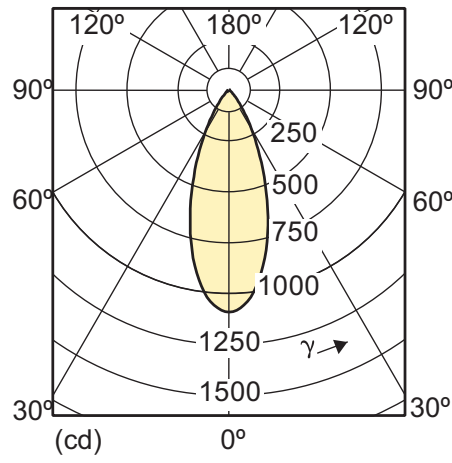

MASTER LEDspot LV AR111 10-50W G53 2700K
12V 40D