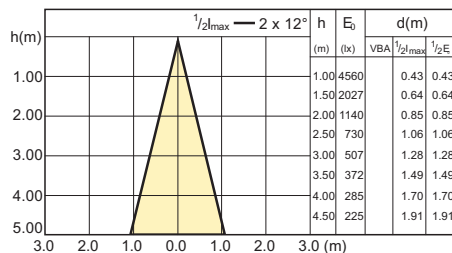

15-75W G53 AR111 WW 24D 2700K