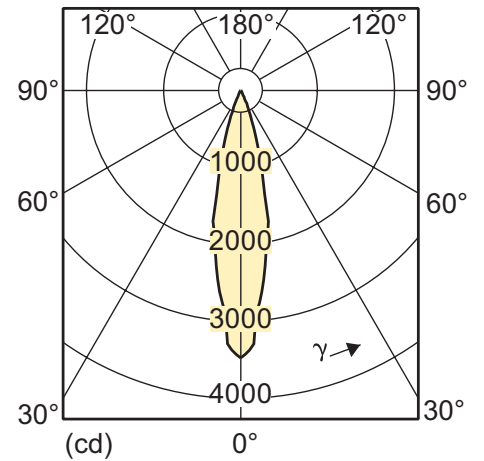

MASTER LEDspot LV AR111 15-75W G5.3 2700K
40D

MASTER LEDspot LV AR111 15-75W GU10 2700K
24D

10-50W G53 AR111 WW 24D 2700K

10-50W G53 AR111 WW 40D 2700K

Light technical

10-50W G53 AR111 WH 24D 3000K

10-50W G53 AR111 WH 40D 3000K