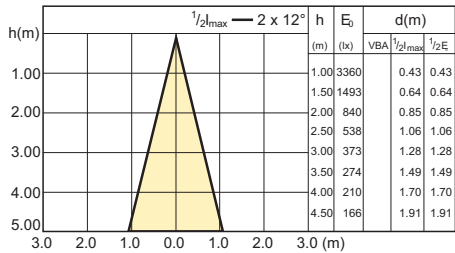

10-50W G53 AR111 WW 24D 2700K