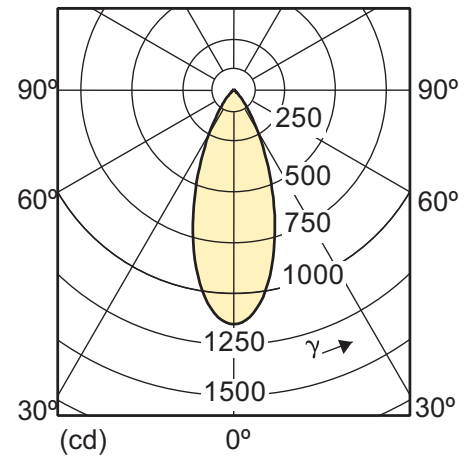

MASTER LEDspot LV AR111 10-50W G53 3000K
12V 40D