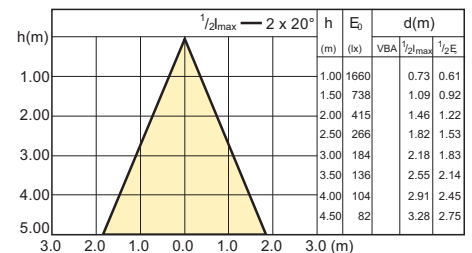

15-75W G53 AR111 WW 40D 2700K