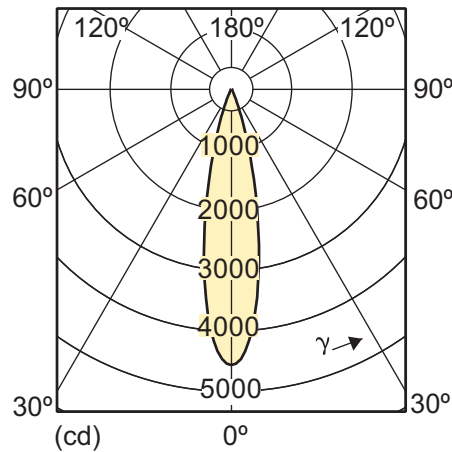

Light technical

MASTER LEDspot LV AR111 10-50W G53 3000K
12V 24D

MASTER LEDspot LV AR111 10-50W G53 2700K
12V 40D

MASTER LEDspot LV AR111 10-50W G53 3000K
12V 40D

MASTER LEDspot LV AR111 15-75W G5.3 2700K
24D