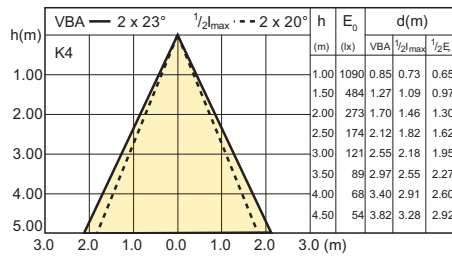

MASTER LEDspot LV AR111 10-50W G53 2700K
12V 40D