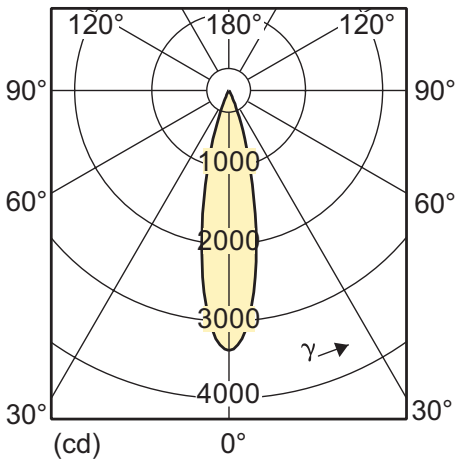

Light technical

MASTER LEDspot LV AR111 10-50W G53 3000K
12V 24D