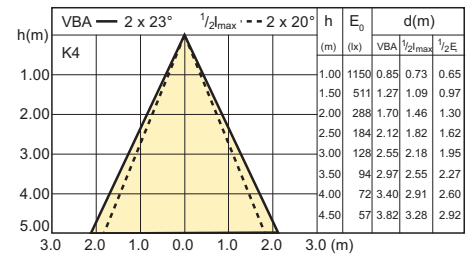

MASTER LEDspot LV AR111 10-50W G53 3000K
12V 40D