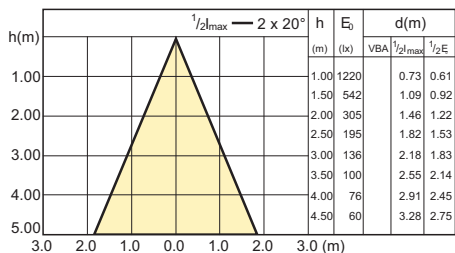

10-50W G53 AR111 WH 40D 3000K