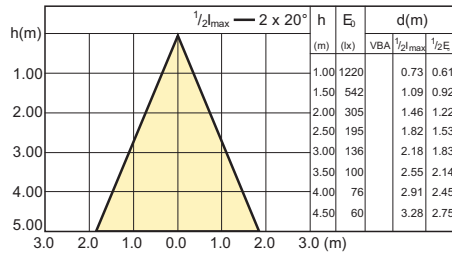

10-50W G53 AR111 WW 40D 2700K