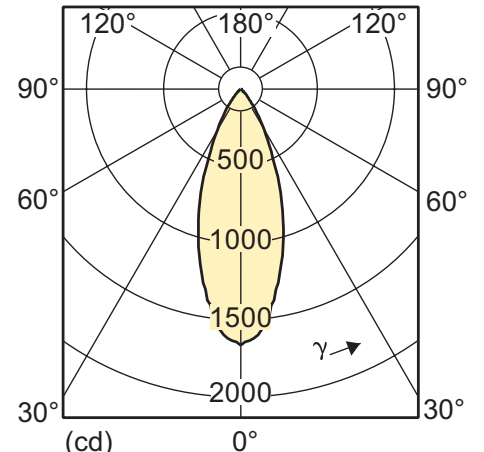

15-75W G53 AR111 WW 40D 2700K