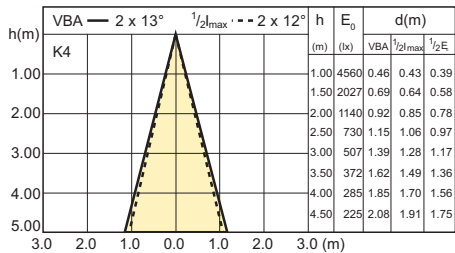

MASTER LEDspot LV AR111 15-75W G5.3 2700K
24D