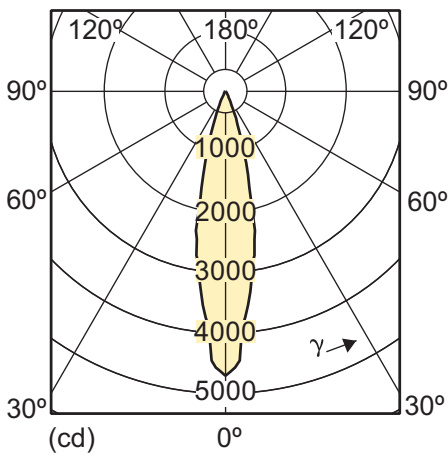

15-75W G53 AR111 WH 24D 3000K