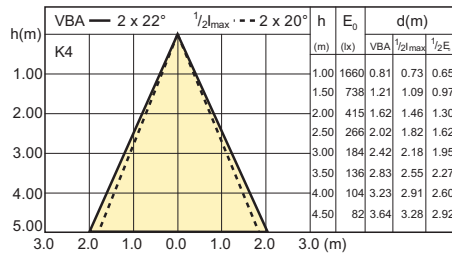

MASTER LEDspot LV AR111 15-75W G5.3 2700K
40D