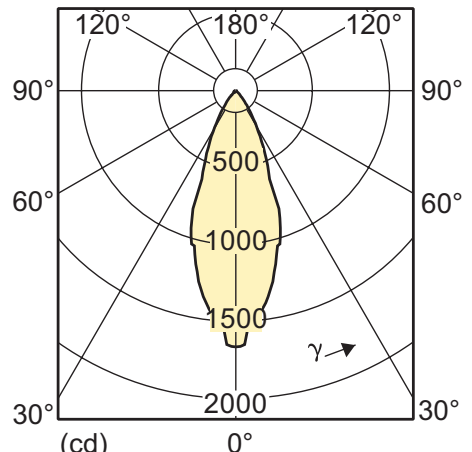

Light technical

MASTER LEDspot LV AR111 10-50W G53 3000K
12V 24D

MASTER LEDspot LV AR111 10-50W G53 2700K
12V 40D

MASTER LEDspot LV AR111 10-50W G53 3000K
12V 40D

MASTER LEDspot LV AR111 15-75W G5.3 2700K
24D