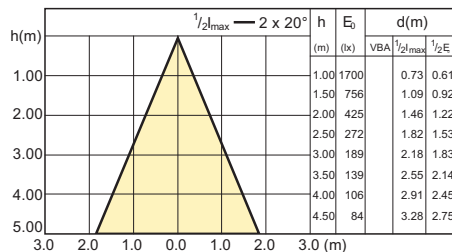

15-75W G53 AR111 WH 40D 3000K