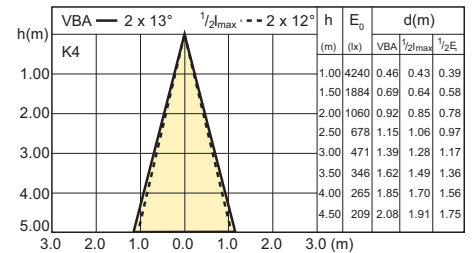

MASTER LEDspot LV AR111 15-75W GU10 2700K
24D