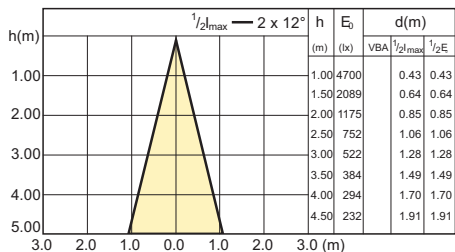

15-75W G53 AR111 WH 24D 3000K