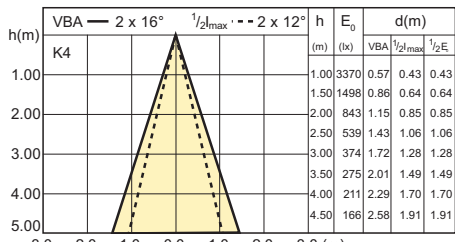

Light technical

MASTER LEDspot LV AR111 10-50W G53 3000K
12V 24D