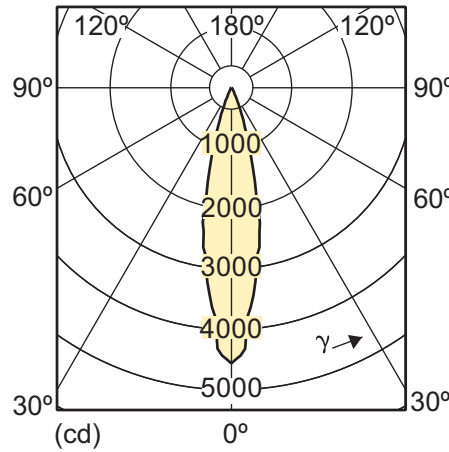

MASTER LEDspot LV AR111 15-75W G5.3 2700K
40D

MASTER LEDspot LV AR111 15-75W GU10 2700K
24D

10-50W G53 AR111 WW 24D 2700K

10-50W G53 AR111 WW 40D 2700K

Light technical

10-50W G53 AR111 WH 24D 3000K

10-50W G53 AR111 WH 40D 3000K