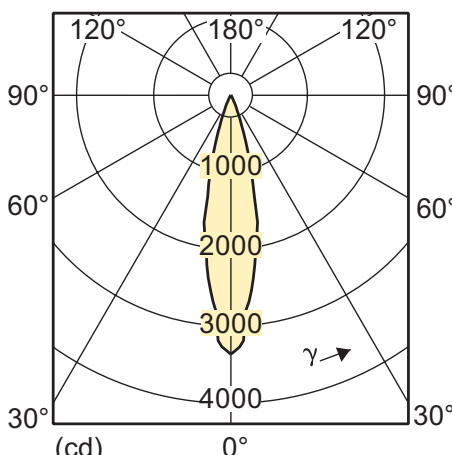

10-50W G53 AR111 WW 24D 2700K