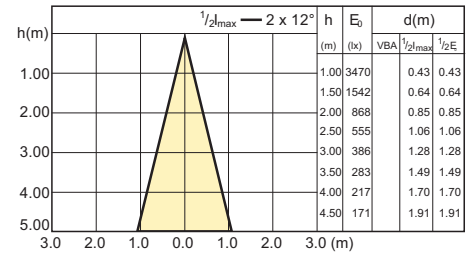

10-50W G53 AR111 WH 24D 3000K