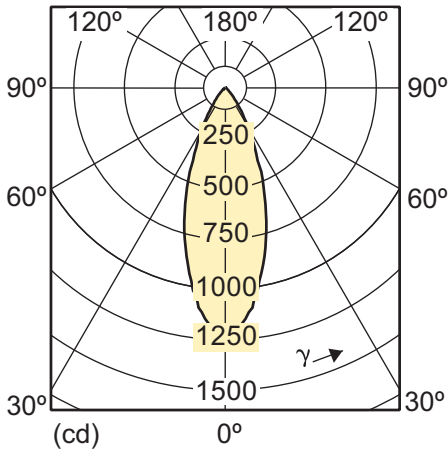

MASTER LEDspot LV AR111 15-75W G5.3 2700K
40D

MASTER LEDspot LV AR111 15-75W GU10 2700K
24D

10-50W G53 AR111 WW 24D 2700K

10-50W G53 AR111 WW 40D 2700K

Light technical

10-50W G53 AR111 WH 24D 3000K

10-50W G53 AR111 WH 40D 3000K