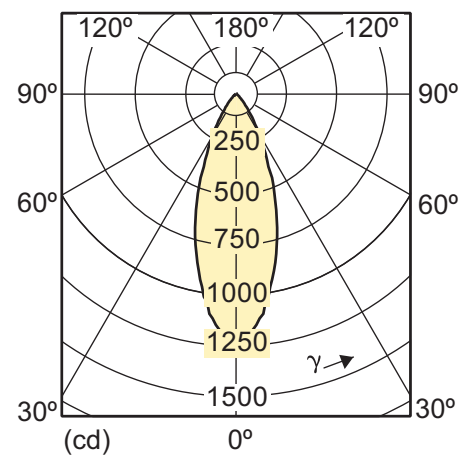

10-50W G53 AR111 WW 40D 2700K