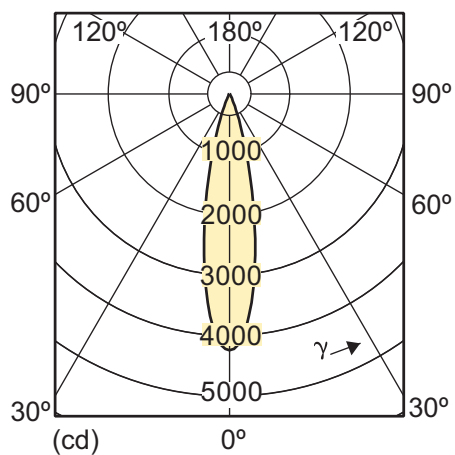

MASTER LEDspot LV AR111 15-75W GU10 2700K
24D