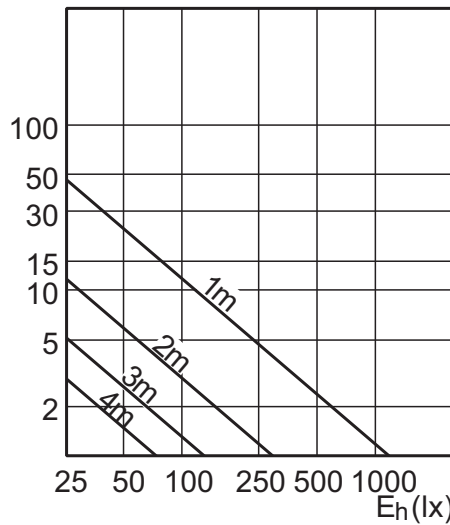

4-35W GU10 840 4000K 25D