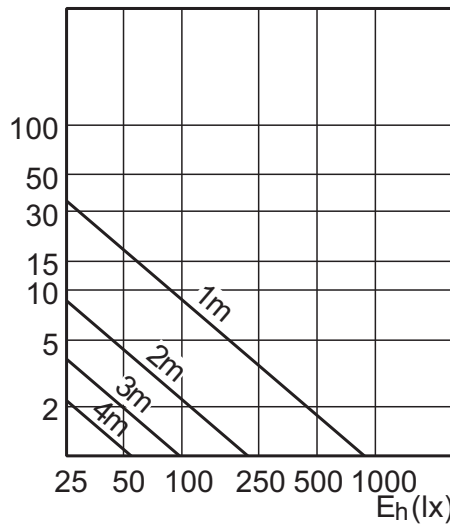

5.5-50W GU10 840 4000K 40D