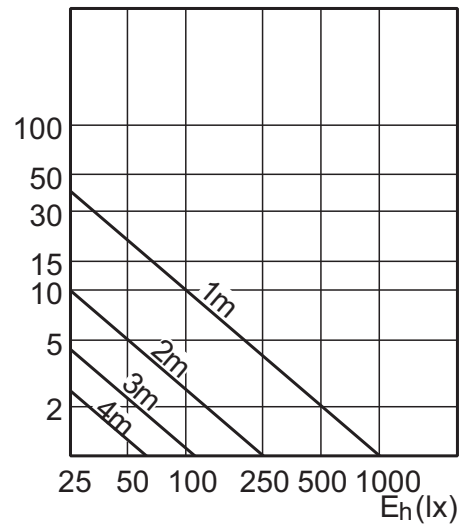

5.4-50W GU10 /927 40D