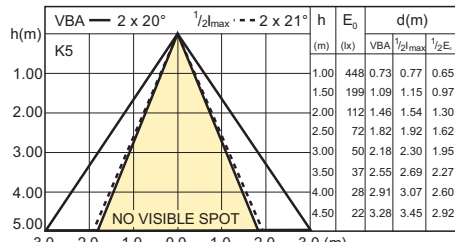

VLE D 3.5-35W GU10 40D