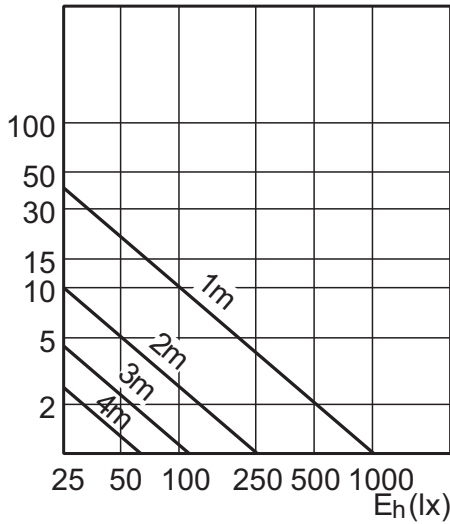

5.3-50 W GU10 PAR16 840 4000K 36D