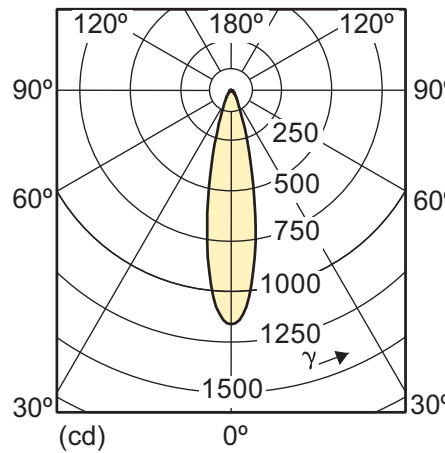

4-35W GU10 840 4000K 25D