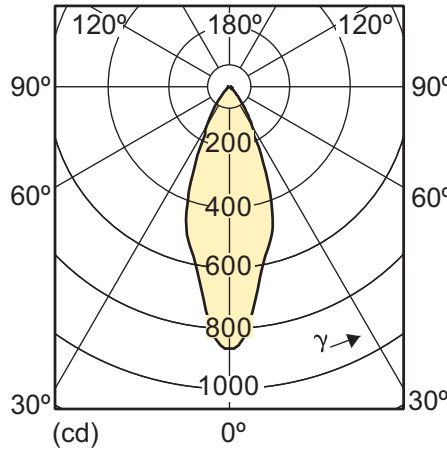

5.5-50W GU10 827 2700K 25D

Light technical

5.5-50W GU10 827 2700K 40D

5.5-50W GU10 827 2700K 60D

5.5-50W GU10 830 3000K 25D

5.5-50W GU10 830 3000K 40D

5.5-50W GU10 840 4000K 40D

5.3-50 W GU10 PAR16 830 3000K 36D