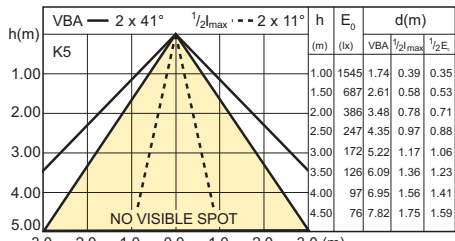

5.4-50W GU10 /927 25D