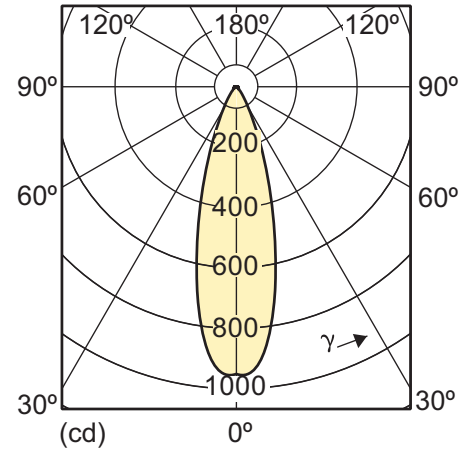

5.5-50W GU10 827 2700K 25D

Light technical

5.5-50W GU10 827 2700K 40D

5.5-50W GU10 827 2700K 60D

5.5-50W GU10 830 3000K 25D

5.5-50W GU10 830 3000K 40D

5.5-50W GU10 840 4000K 40D

5.3-50 W GU10 PAR16 830 3000K 36D