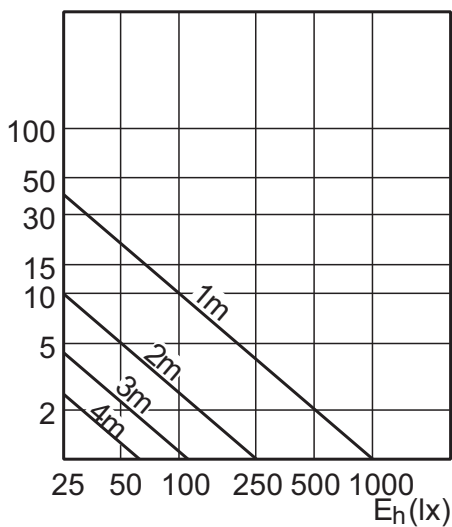

4-35W GU10 /927 25D