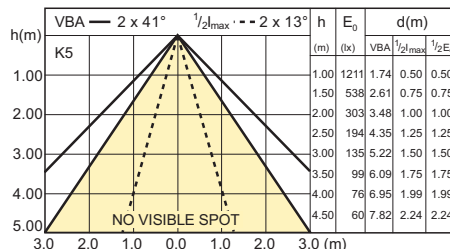

5.5-50W GU10 830 3000K 25D