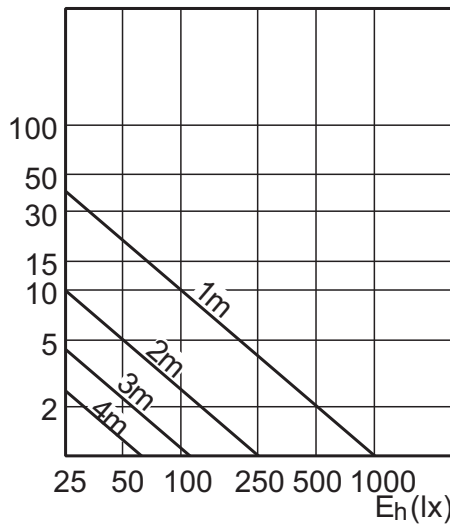

4-35W GU10 /940 25D