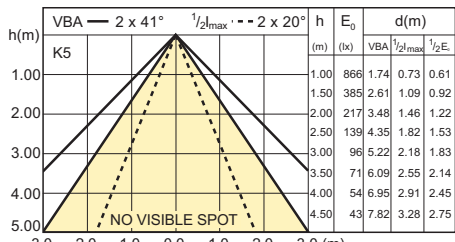

4-35W GU10 827 2700K 25D

4-35W GU10 840 4000K 25D

5.5-50W GU10 827 2700K 25D

5.5-50W GU10 827 2700K 40D

5.5-50W GU10 827 2700K 60D

5.5-50W GU10 830 3000K 25D

5.5-50W GU10 830 3000K 40D

Light technical