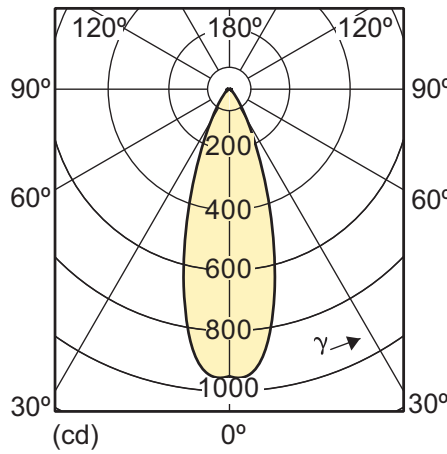

5.3-50 W GU10 PAR16 840 4000K 36D

4.5-35 W GU10 PAR16 830 3000K 36D

4.5-35 W GU10 PAR16 840 4000K 36D

Light technical

4.5-35W GU10 PAR16 827 2700K 36D

5.3-50 W GU10 PAR16 827 2700K 36D

VLE D 3.5-35W GU10 40D