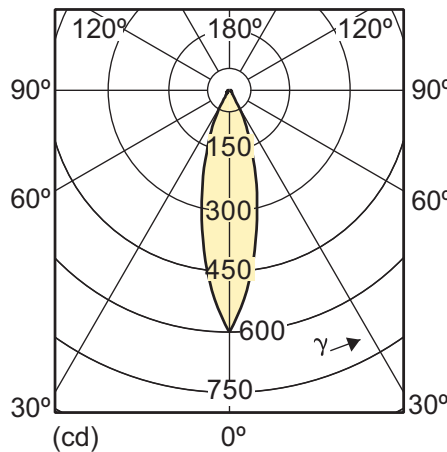

4-35W GU10 /927 40D

4-35W GU10 /930 25D

4-35W GU10 /930 40D

4-35W GU10 /940 25D

4-35W GU10 /940 40D

Electrical Characteristics

Order code	Full product name	Wattage	Voltage	Line Frequency	Dimmable	Wattage Equivalent	Order code	Full product name	Wattage	Voltage	Line Frequency	Dimmable	Wattage Equivalent
69702200	MASTER LEDspotMV D 4-35W GU10 827 25D	4 W	220-240 V	50-60 Hz	Yes	35 W	77276700	MASTER LEDspotMV VLE D 4.5-35W GU10 840 36D	4.5 W	220-240 V	50-60 Hz	Yes	35 W
69710700	MASTER LEDspotMV D 4-35W GU10 840 25D	4 W	220-240 V	50-60 Hz	Yes	35 W	73538000	MASTER LEDspotMV VLE D 4.5-35W GU10 827 36D	4.5 W	220-240 V	50-60 Hz	Yes	35 W
69714500	MASTER LEDspotMV D 5.5-50W GU10 827 25D	5.5 W	220-240 V	50-60 Hz	Yes	50 W	45715300	MASTER LEDspotMV D 5.4-50W GU10 927 25D	5.4 W	220-240 V	50-60 Hz	Yes	50 W
69716900	MASTER LEDspotMV D 5.5-50W GU10 827 40D	5.5 W	220-240 V	50-60 Hz	Yes	50 W	45717700	MASTER LEDspotMV D 5.4-50W GU10 927 40D	5.4 W	220-240 V	50-60 Hz	Yes	50 W
69718300	MASTER LEDspotMV D 5.5-50W GU10 827 60D	5.5 W	220-240 V	50-60 Hz	Yes	50 W	45719100	MASTER LEDspotMV D 5.4-50W GU10 930 25D	5.4 W	220-240 V	50-60 Hz	Yes	50 W
69720600	MASTER LEDspotMV D 5.5-50W GU10 830 25D	5.5 W	220-240 V	50-60 Hz	Yes	50 W	45721400	MASTER LEDspotMV D 5.4-50W GU10 930 40D	5.4 W	220-240 V	50-60 Hz	Yes	50 W
69722000	MASTER LEDspotMV D 5.5-50W GU10 830 40D	5.5 W	220-240 V	50-60 Hz	Yes	50 W	45725200	MASTER LEDspotMV D 5.4-50W GU10 940 40D	5.4 W	220-240 V	50-60 Hz	Yes	50 W
69728200	MASTER LEDspotMV D 5.5-50W GU10 840 40D	5.5 W	220-240 V	50-60 Hz	Yes	50 W	45727600	MASTER LEDspotMV D 4-35W GU10 927 25D	4 W	220-240 V	50-60 Hz	Yes	35 W
77193700	MASTER LEDspotMV VLE D 5.3-50W GU10 830 36D	5.3 W	220-240 V	50-60 Hz	Yes	50 W	45729000	MASTER LEDspotMV D 4-35W GU10 927 40D	4 W	220-240 V	50-60 Hz	Yes	35 W
77195100	MASTER LEDspotMV VLE D 5.3-50W GU10 840 36D	5.3 W	220-240 V	50-60 Hz	Yes	50 W	45731300	MASTER LEDspotMV D 4-35W GU10 930 25D	4 W	220-240 V	50-60 Hz	Yes	35 W
73540300	MASTER LEDspotMV VLE D 5.3-50W GU10 827 36D	5.3 W	220-240 V	50-60 Hz	Yes	50 W	45733700	MASTER LEDspotMV D 4-35W GU10 930 40D	4 W	220-240 V	50-60 Hz	Yes	35 W
77274300	MASTER LEDspotMV VLE D 4.5-35W GU10 830 36D	4.5 W	220-240 V	50-60 Hz	Yes	35 W							