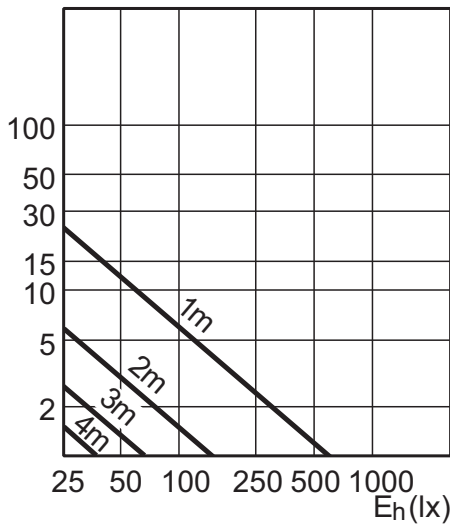

Light technical

4-35W GU10 /930 40D