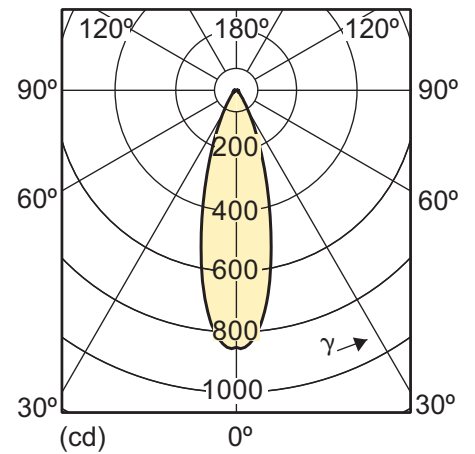

4.5-35 W GU10 PAR16 840 4000K 36D