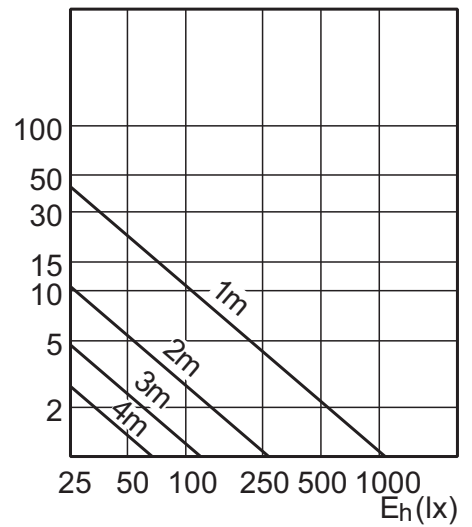

5.4-50W GU10 /940 40D