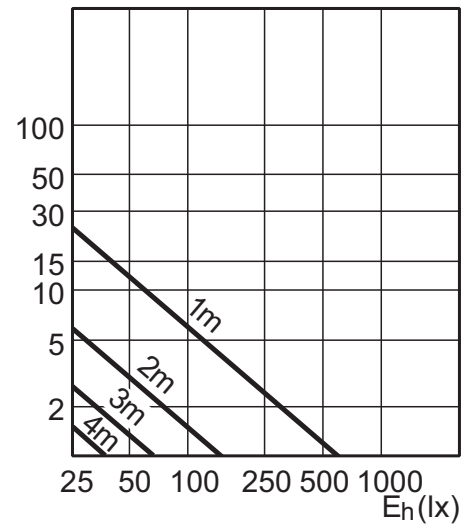

4-35W GU10 /940 40D