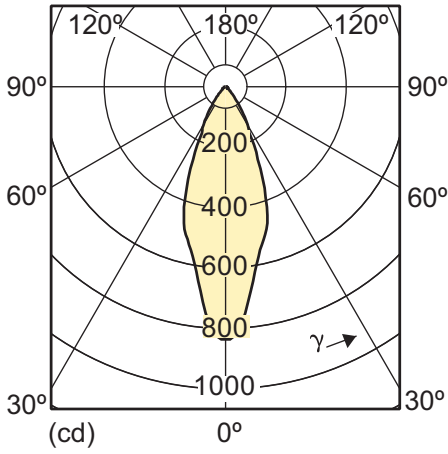

5.5-50W GU10 827 2700K 25D

Light technical

5.5-50W GU10 827 2700K 40D

5.5-50W GU10 827 2700K 60D

5.5-50W GU10 830 3000K 25D

5.5-50W GU10 830 3000K 40D

5.5-50W GU10 840 4000K 40D

5.3-50 W GU10 PAR16 830 3000K 36D