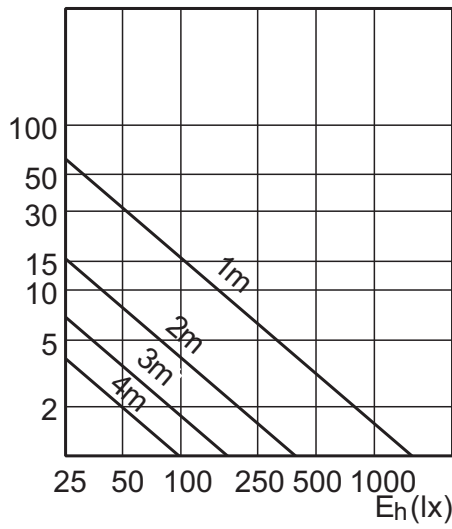

5.4-50W GU10 /927 25D