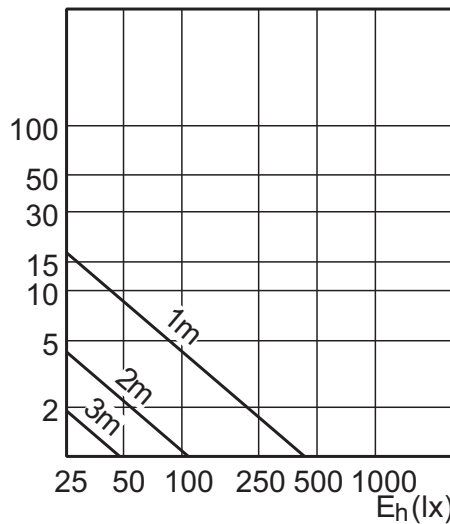

5.5-50W GU10 827 2700K 60D