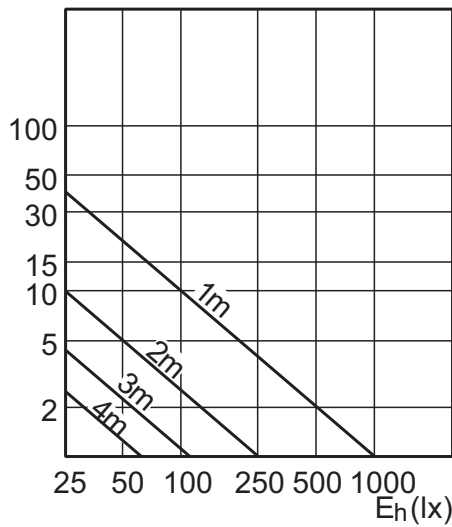

5.4-50W GU10 /930 40D