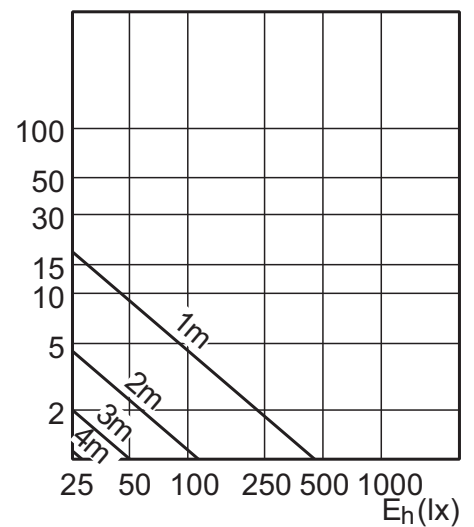

VLE D 3.5-35W GU10 40D