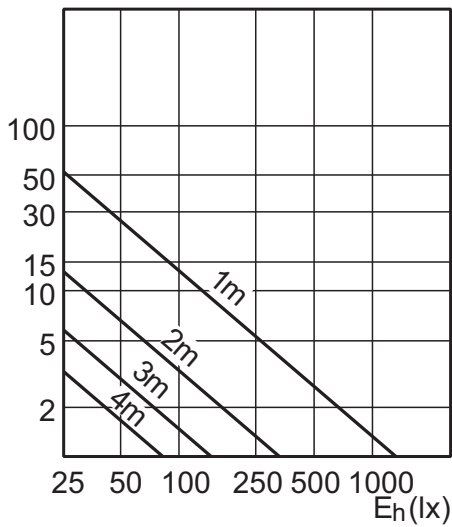

5.4-50W GU10 /930 25D