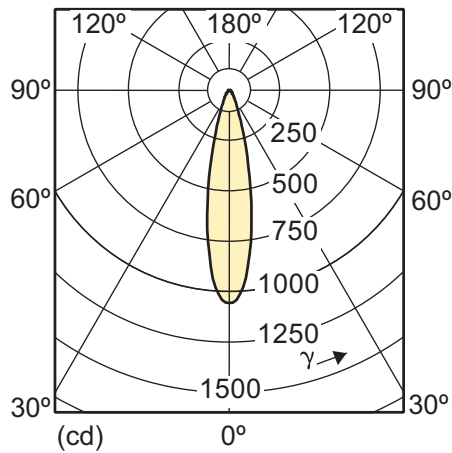

4-35W GU10 827 2700K 25D