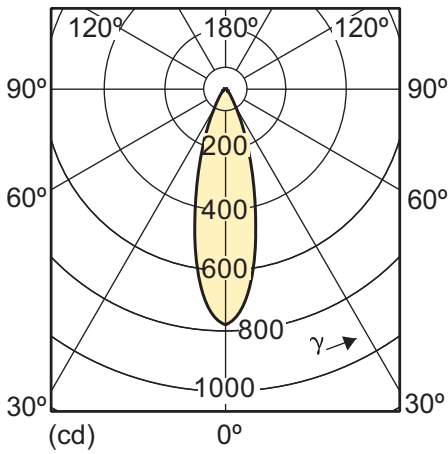

5.3-50 W GU10 PAR16 840 4000K 36D

4.5-35 W GU10 PAR16 830 3000K 36D

4.5-35 W GU10 PAR16 840 4000K 36D

Light technical

4.5-35W GU10 PAR16 827 2700K 36D

5.3-50 W GU10 PAR16 827 2700K 36D

VLE D 3.5-35W GU10 40D