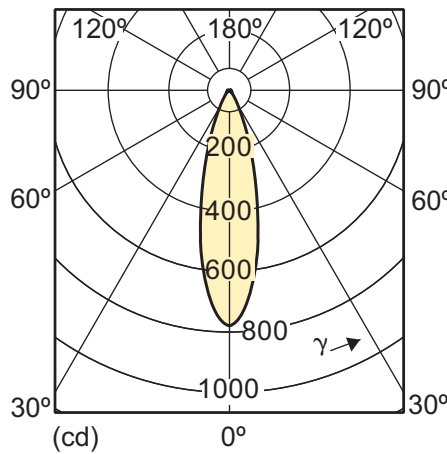

4.5-35 W GU10 PAR16 830 3000K 36D