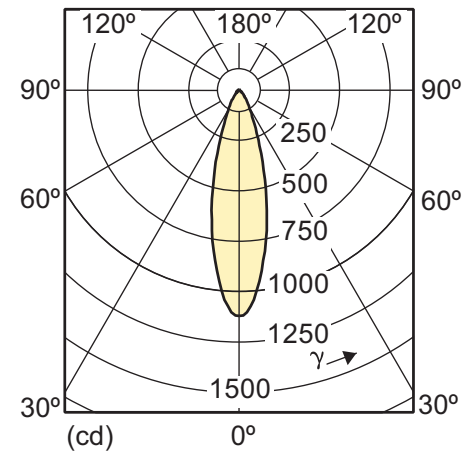

5.5-50W GU10 827 2700K 25D