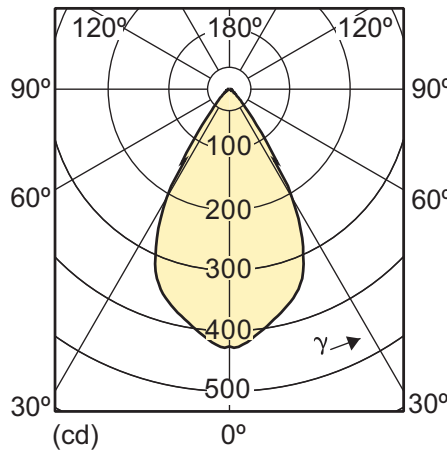

5.5-50W GU10 827 2700K 60D