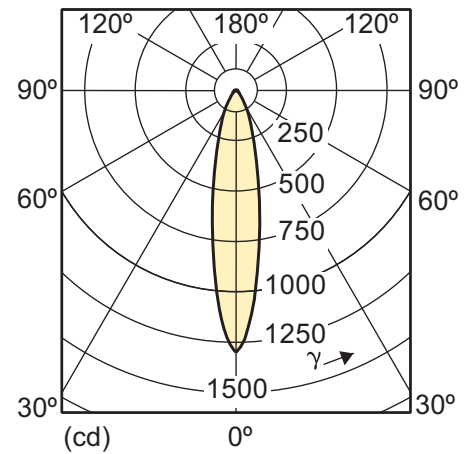

5.4-50W GU10 /930 25D