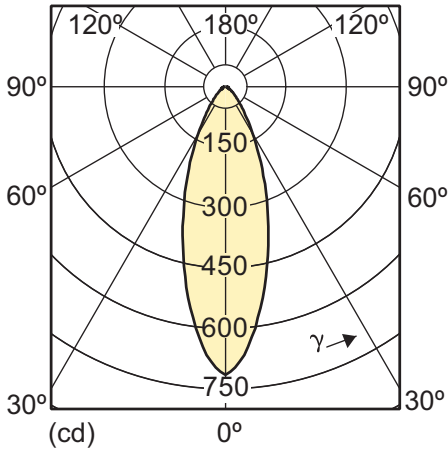

5.3-50 W GU10 PAR16 840 4000K 36D

4.5-35 W GU10 PAR16 830 3000K 36D

4.5-35 W GU10 PAR16 840 4000K 36D

Light technical

4.5-35W GU10 PAR16 827 2700K 36D

5.3-50 W GU10 PAR16 827 2700K 36D

VLE D 3.5-35W GU10 40D