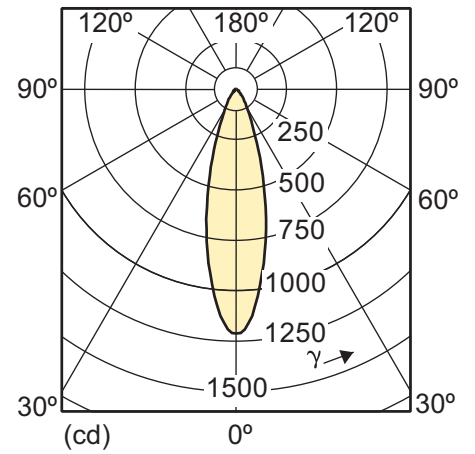

5.5-50W GU10 827 2700K 25D

Light technical

5.5-50W GU10 827 2700K 40D

5.5-50W GU10 827 2700K 60D

5.5-50W GU10 830 3000K 25D

5.5-50W GU10 830 3000K 40D

5.5-50W GU10 840 4000K 40D

5.3-50 W GU10 PAR16 830 3000K 36D