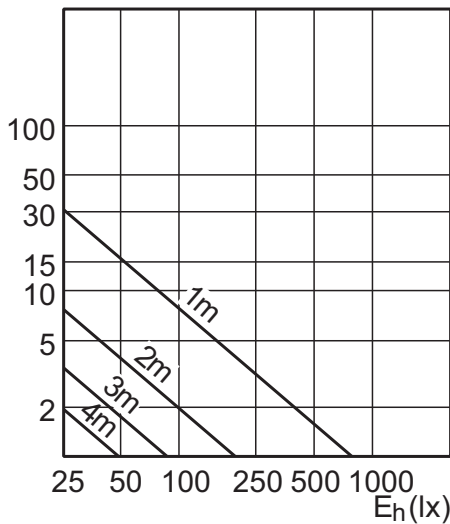

5.5-50W GU10 827 2700K 40D