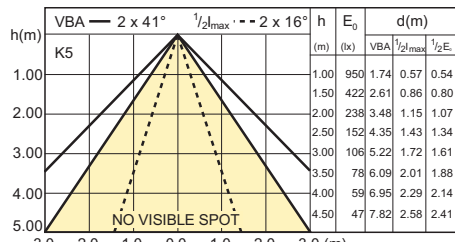

5.3-50 W GU10 PAR16 830 3000K 36D