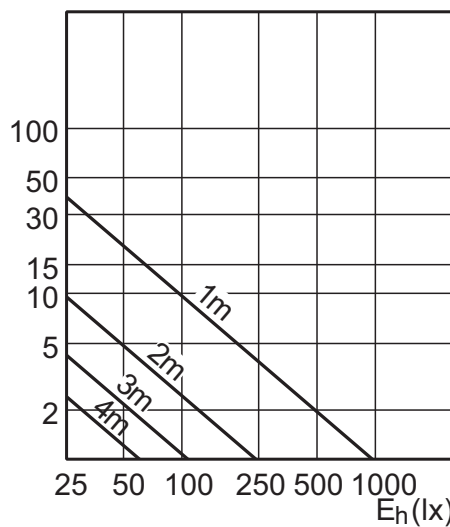

5.3-50 W GU10 PAR16 827 2700K 36D