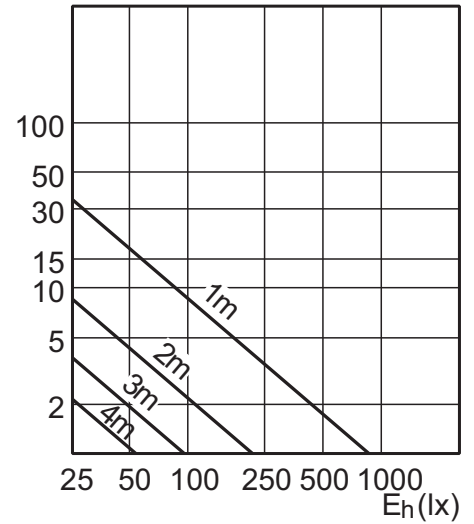

4.5-35 W GU10 PAR16 840 4000K 36D