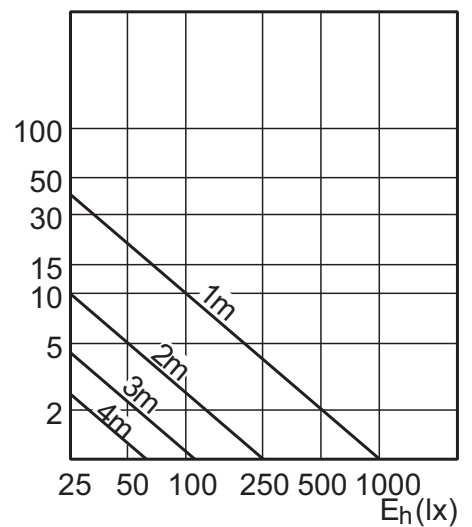

4-35W GU10 /930 25D