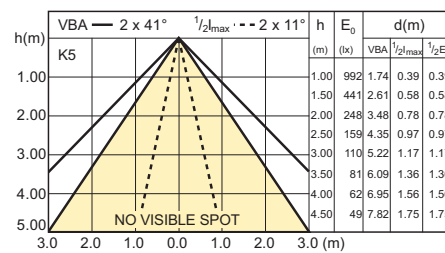

4-35W GU10 /940 25D