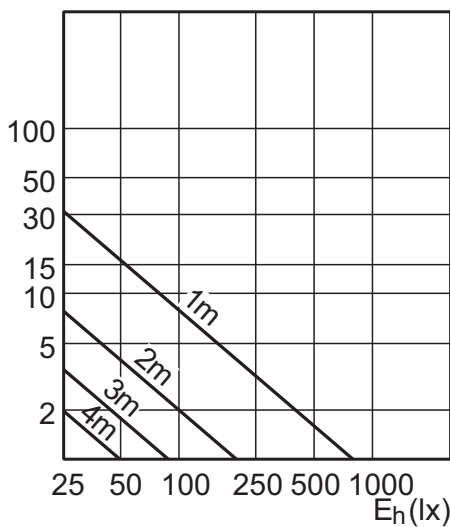

4.5-35W GU10 PAR16 827 2700K 36D