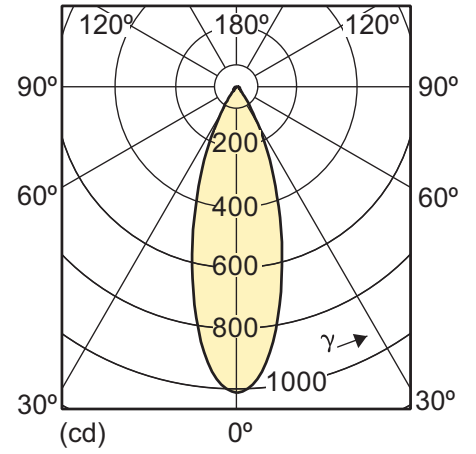

5.4-50W GU10 /927 40D