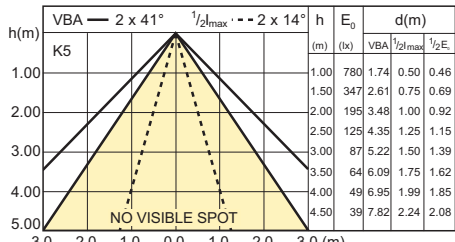

4.5-35 W GU10 PAR16 830 3000K 36D