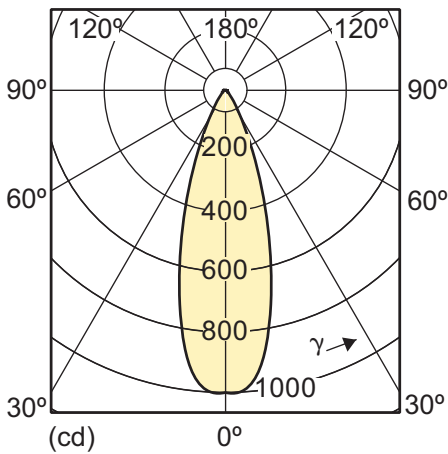

5.5-50W GU10 827 2700K 25D

Light technical

5.5-50W GU10 827 2700K 40D

5.5-50W GU10 827 2700K 60D

5.5-50W GU10 830 3000K 25D

5.5-50W GU10 830 3000K 40D

5.5-50W GU10 840 4000K 40D

5.3-50 W GU10 PAR16 830 3000K 36D