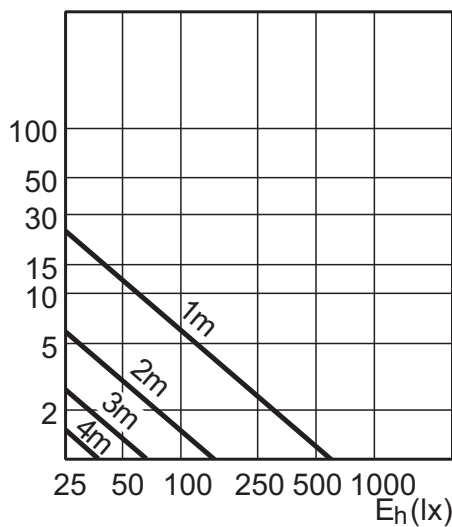

4-35W GU10 /927 40D