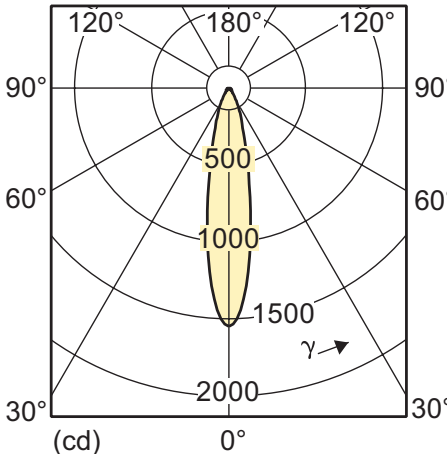

5.4-50W GU10 /927 25D