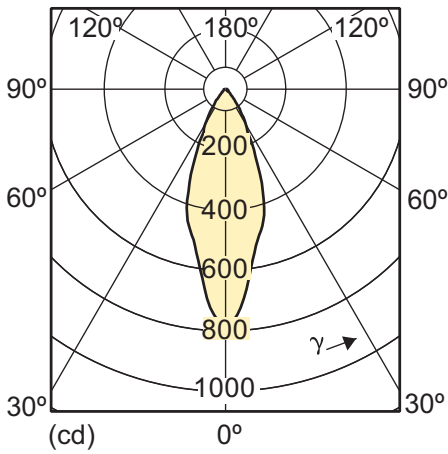

Light technical

5.5-50W GU10 827 2700K 40D