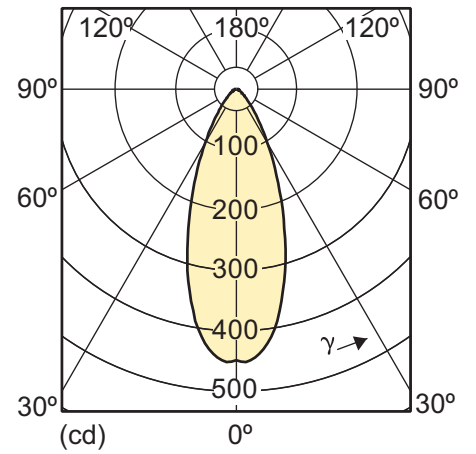

5.3-50 W GU10 PAR16 840 4000K 36D

4.5-35 W GU10 PAR16 830 3000K 36D

4.5-35 W GU10 PAR16 840 4000K 36D

Light technical

4.5-35W GU10 PAR16 827 2700K 36D

5.3-50 W GU10 PAR16 827 2700K 36D

VLE D 3.5-35W GU10 40D