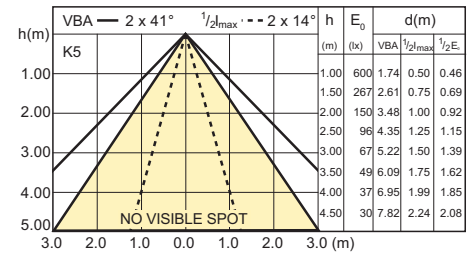

4-35W GU10 /940 40D