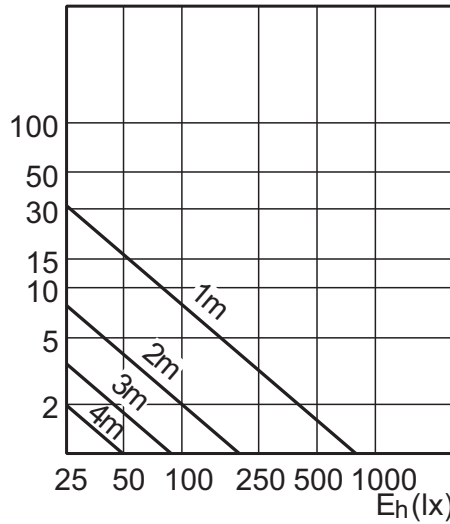

4.5-35 W GU10 PAR16 830 3000K 36D