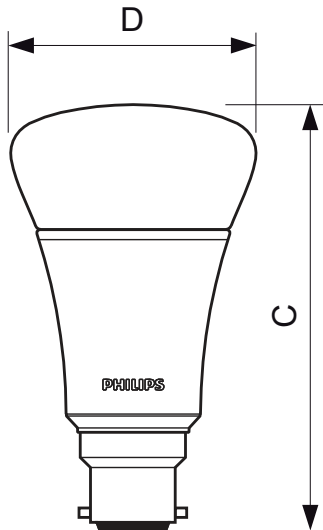

Varning och Säkerhet

- Operating temperature range is between -20° C and 45° C ambient
- Only to apply in dry or damp locations and most of open fixtures with lamp-holders that offer sufficient space (10 mm free air space)

- Not intended for use with emergency light fixtures or exit lights

Måttskiss

MASTER LEDbulb D 7-40W B22 827 A60

Product	C (Norm)	C1 (Max)	D (Norm)	D1 (Norm)
LED D 7-40W B22 827 A60	108,9	-	61,5	-

© 2013 Koninklijke Philips N.V. (Royal Philips)
Med ensamrätt.

Specifikationerna kan ändras utan föregående meddelande. Varumärkena tillhör Koninklijke Philips N.V. (Royal Philips) eller respektive ägare.

www.philips.com/lighting

2013, Oktober 23
data som kan komma att ändras