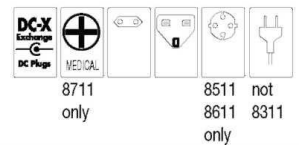

**8311-8511-8611-8711** Max. 1,2 - 10 W

Технические характеристики	Technical specifications		8311	8511	8611	8711
Входное напряжение:	Input voltage:	VAC		230	VAC +6/-10%, 50/60Hz	
Макс. вых. мощность:	Output power:	W	2,5	6,5	8	10
Класс изоляции:	Insulation class:			II		
Требования электробезопасности:	Electrical safety standard:		EN 60065	EN 60065	EN 60065	EN 60065
Электромагнитная совместимость	EMC standards			EN 61000-6-3 EN 61000-6-1		
• Излучение:	• Emission:					
• Устойчивость:	• Immunity:					
Габариты без штепселя:	Dimensions excl. plug	ДхШхВ/LxWxH mm	75x45x49	95x51x57		100x51x63
Вес:	Weight:	g	220	390	390	450