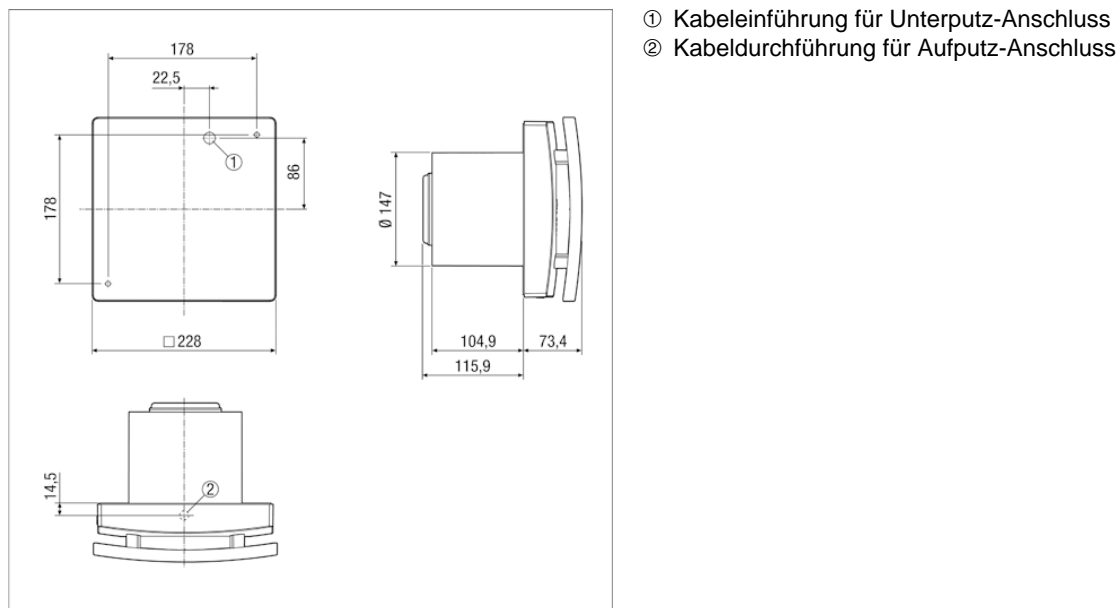

ECA 150 ipro K

Kurzinformation

Zweistufiger Kleinraumventilator, DN 150, mit elektrischem Innenverschluss

Einsatzbeispiele

Küche, Waschküche, Keller, Hobbyraum, Saunavorraum

Artikelnummer 0084.0091

Technische Daten

Ausführung	Standardausführung
Fördervolumen	200 m ³ /h/250 m ³ /h
Drehzahlsteuerbar	✓
Reversierbarkeit	—
Spannungsart	Wechselstrom
Bemessungsspannung	230 V
Netzfrequenz	50 Hz
Nennleistung	18 W/22 W
I _{Max}	0,11 A
Schutzart (IP)	X5
Netzzuleitung	5 x 1,5 mm ²
Einbauort	Decke, Wand
Einbauart	Aufputz
Einbaulage	beliebig
Material	Kunststoff
Farbe	verkehrsweiß, ähnlich RAL 9016
Klappe	integriert
Klappenart	elektrisch
Nennweite	150 mm
Fördermitteltemperatur bei I _{Max}	40 °C
Schalldruckpegel	33 dB(A)/40 dB(A)/Abstand 3 m, Freifeldbedingungen
Sortiment	A
EAN	4012799840916

ECA 150 ipro K

Kennlinie

Maße [mm]

- ① Kabeleinführung für Unterputz-Anschluss
- ② Kabeldurchführung für Aufputz-Anschluss