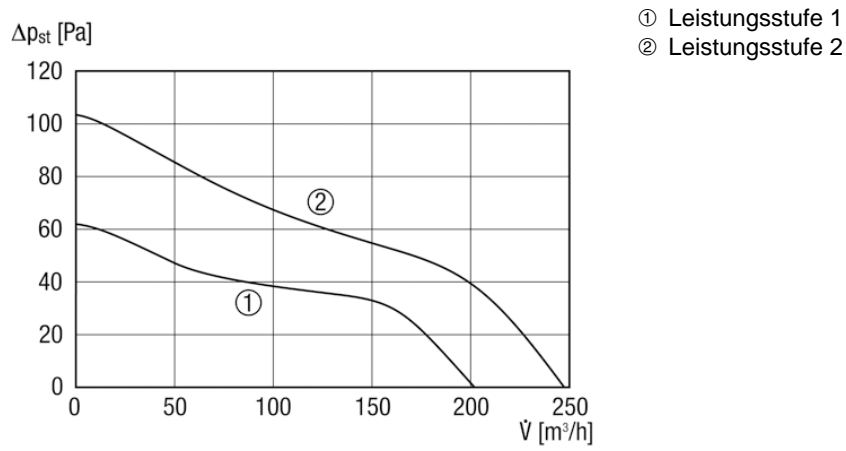

ECA 150 ipro K

Kurzinformation

Zweistufiger Kleinraumventilator, DN 150, mit elektrischem Innenverschluss

Einsatzbeispiele

Küche, Waschküche, Keller, Hobbyraum, Saunavorraum

Artikelnummer 0084.0091

Technische Daten

Ausführung	Standardausführung
Fördervolumen	200 m ³ /h/250 m ³ /h
Drehzahlsteuerbar	✓
Reversierbarkeit	—
Spannungsart	Wechselstrom
Bemessungsspannung	230 V
Netzfrequenz	50 Hz
Nennleistung	18 W/22 W
I _{Max}	0,11 A
Schutzart (IP)	X5
Netzzuleitung	5 x 1,5 mm ²
Einbauort	Decke, Wand
Einbauart	Aufputz
Einbaulage	beliebig
Material	Kunststoff
Farbe	verkehrsweiß, ähnlich RAL 9016
Klappe	integriert
Klappenart	elektrisch
Nennweite	150 mm
Fördermitteltemperatur bei I _{Max}	40 °C
Schalldruckpegel	33 dB(A)/40 dB(A)/Abstand 3 m, Freifeldbedingungen
Sortiment	A
EAN	4012799840916

ECA 150 ipro K

Kennlinie

Maße [mm]

- ① Kabeleinführung für Unterputz-Anschluss
- ② Kabeldurchführung für Aufputz-Anschluss