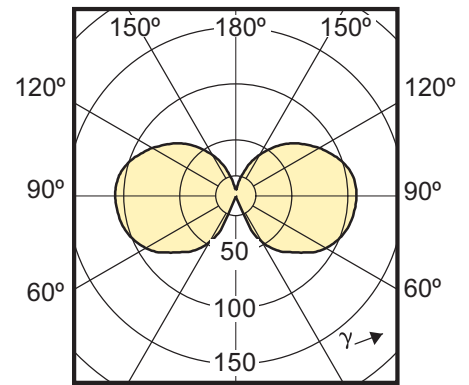

Installation diagrams

E14

E27

Light Technical Characteristics

Order code	Full product name	Color Code	Luminous Flux	Color rendering index	Color Temperature	Rated Luminous Flux	LLMF - end nominal lifetime
929001180402	CLA LEDBulb ND 4.3-40W E27 WW A60 CL	827	470 Lm	80	2700 K	470 Lm	70 %
929001180502	CLA LEDBulb ND 7.5-60W E27 WW A60 CL	827	806 Lm	80	2700 K	806 Lm	70 %
929001190202	CLA LEDBulb ND 2.3-25W E27 WW ST64 CL	827	250 Lm	80	2700 K	250 Lm	70 %
929001190402	CLA LEDBulb ND 4.3-40W E27 WW ST64 CL	827	470 Lm	80	2700 K	470 Lm	70 %
929001190802	CLA LEDBulb ND 7.5-60W E27 WW ST64 CL	827	806 Lm	80	2700 K	806 Lm	70 %
929001180102	CLA LEDCandle ND 2.3-25W E14 WW B35 CL	827	250 Lm	80	2700 K	250 Lm	70 %
929001180302	CLA LEDCandle ND 2.3-25W E14 WW BA35 CL	827	250 Lm	80	2700 K	250 Lm	70 %
929001190102	CLA LEDCandle ND 2.3-25W E14 WW ST35 CL	827	250 Lm	80	2700 K	250 Lm	70 %
929001180202	CLA LEDLuster ND 2.3-25W E14 WW P45 CL	827	250 Lm	80	2700 K	250 Lm	70 %

Light technical

(cd/1000lm) 0°

ND 2.3-25W E14 2700K B35 CL

(cd/1000lm) 0°

ND 2.3-25W E14 P45 /827 CL

(cd/1000lm) 0°

ND 2.3-25W E14 2700K BA35 CL

(cd/1000lm) 0°

4.3-40 W E27 A60 CL 2700 K

(cd/1000lm) 0°

7.5-60 W E27 A60 CL 2700 K

(cd/1000lm) 0°

ND 2.3-25W E14 2700K ST35 CL

Light technical

(cd/1000lm) 0°

2.3-25 W E27 ST64 CL 2700 K