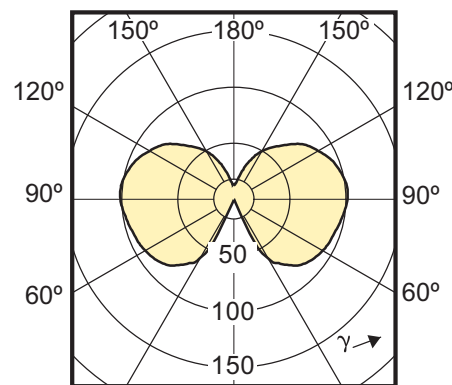

Installation diagrams

E14

E27

Light Technical Characteristics

Order code	Full product name	Color Code	Luminous Flux	Color rendering index	Color Temperature	Rated Luminous Flux	LLMF - end nominal lifetime
929001180402	CLA LEDBulb ND 4.3-40W E27 WW A60 CL	827	470 Lm	80	2700 K	470 Lm	70 %
929001180502	CLA LEDBulb ND 7.5-60W E27 WW A60 CL	827	806 Lm	80	2700 K	806 Lm	70 %
929001190202	CLA LEDBulb ND 2.3-25W E27 WW ST64 CL	827	250 Lm	80	2700 K	250 Lm	70 %
929001190402	CLA LEDBulb ND 4.3-40W E27 WW ST64 CL	827	470 Lm	80	2700 K	470 Lm	70 %
929001190802	CLA LEDBulb ND 7.5-60W E27 WW ST64 CL	827	806 Lm	80	2700 K	806 Lm	70 %
929001180102	CLA LEDCandle ND 2.3-25W E14 WW B35 CL	827	250 Lm	80	2700 K	250 Lm	70 %
929001180302	CLA LEDCandle ND 2.3-25W E14 WW BA35 CL	827	250 Lm	80	2700 K	250 Lm	70 %
929001190102	CLA LEDCandle ND 2.3-25W E14 WW ST35 CL	827	250 Lm	80	2700 K	250 Lm	70 %
929001180202	CLA LEDLuster ND 2.3-25W E14 WW P45 CL	827	250 Lm	80	2700 K	250 Lm	70 %

Light technical

(cd/1000lm) 0°

ND 2.3-25W E14 2700K B35 CL

(cd/1000lm) 0°

ND 2.3-25W E14 P45 /827 CL

(cd/1000lm) 0°

ND 2.3-25W E14 2700K BA35 CL

(cd/1000lm) 0°

4.3-40 W E27 A60 CL 2700 K

(cd/1000lm) 0°

7.5-60 W E27 A60 CL 2700 K

(cd/1000lm) 0°

ND 2.3-25W E14 2700K ST35 CL

Light technical

(cd/1000lm) 0°

2.3-25 W E27 ST64 CL 2700 K