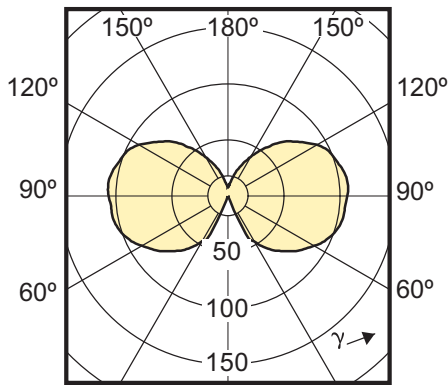

Installation diagrams

E14

E27

Light Technical Characteristics

Order code	Full product name	Color Code	Luminous Flux	Color rendering index	Color Temperature	Rated Luminous Flux	LLMF - end nominal lifetime
929001180402	CLA LEDBulb ND 4.3-40W E27 WW A60 CL	827	470 Lm	80	2700 K	470 Lm	70 %
929001180502	CLA LEDBulb ND 7.5-60W E27 WW A60 CL	827	806 Lm	80	2700 K	806 Lm	70 %
929001190202	CLA LEDBulb ND 2.3-25W E27 WW ST64 CL	827	250 Lm	80	2700 K	250 Lm	70 %
929001190402	CLA LEDBulb ND 4.3-40W E27 WW ST64 CL	827	470 Lm	80	2700 K	470 Lm	70 %
929001190802	CLA LEDBulb ND 7.5-60W E27 WW ST64 CL	827	806 Lm	80	2700 K	806 Lm	70 %
929001180102	CLA LEDCandle ND 2.3-25W E14 WW B35 CL	827	250 Lm	80	2700 K	250 Lm	70 %
929001180302	CLA LEDCandle ND 2.3-25W E14 WW BA35 CL	827	250 Lm	80	2700 K	250 Lm	70 %
929001190102	CLA LEDCandle ND 2.3-25W E14 WW ST35 CL	827	250 Lm	80	2700 K	250 Lm	70 %
929001180202	CLA LEDLuster ND 2.3-25W E14 WW P45 CL	827	250 Lm	80	2700 K	250 Lm	70 %

4.3-40 W E27 A60 CL 2700 K

(cd/1000lm) 0°

7.5-60 W E27 A60 CL 2700 K

(cd/1000lm) 0°

ND 2.3-25W E14 2700K ST35 CL

Light technical

(cd/1000lm) 0°

2.3-25 W E27 ST64 CL 2700 K