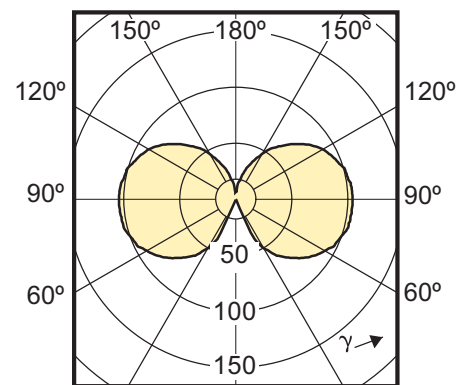

Installation diagrams

E14

E27

Light Technical Characteristics

Order code	Full product name	Color Code	Luminous Flux	Color rendering index	Color Temperature	Rated Luminous Flux	LLMF - end nominal lifetime
929001180402	CLA LEDBulb ND 4.3-40W E27 WW A60 CL	827	470 Lm	80	2700 K	470 Lm	70 %
929001180502	CLA LEDBulb ND 7.5-60W E27 WW A60 CL	827	806 Lm	80	2700 K	806 Lm	70 %
929001190202	CLA LEDBulb ND 2.3-25W E27 WW ST64 CL	827	250 Lm	80	2700 K	250 Lm	70 %
929001190402	CLA LEDBulb ND 4.3-40W E27 WW ST64 CL	827	470 Lm	80	2700 K	470 Lm	70 %
929001190802	CLA LEDBulb ND 7.5-60W E27 WW ST64 CL	827	806 Lm	80	2700 K	806 Lm	70 %
929001180102	CLA LEDCandle ND 2.3-25W E14 WW B35 CL	827	250 Lm	80	2700 K	250 Lm	70 %
929001180302	CLA LEDCandle ND 2.3-25W E14 WW BA35 CL	827	250 Lm	80	2700 K	250 Lm	70 %
929001190102	CLA LEDCandle ND 2.3-25W E14 WW ST35 CL	827	250 Lm	80	2700 K	250 Lm	70 %
929001180202	CLA LEDLuster ND 2.3-25W E14 WW P45 CL	827	250 Lm	80	2700 K	250 Lm	70 %

Light technical

(cd/1000lm) 0°

ND 2.3-25W E14 2700K B35 CL

(cd/1000lm) 0°

ND 2.3-25W E14 P45 /827 CL

(cd/1000lm) 0°

ND 2.3-25W E14 2700K BA35 CL

(cd/1000lm) 0°

4.3-40 W E27 A60 CL 2700 K

(cd/1000lm) 0°

7.5-60 W E27 A60 CL 2700 K

(cd/1000lm) 0°

ND 2.3-25W E14 2700K ST35 CL

Light technical

(cd/1000lm) 0°

2.3-25 W E27 ST64 CL 2700 K