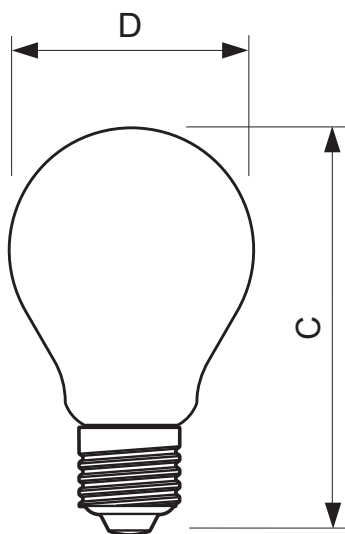

CLA LEDBulb ND 4.3-40W E27 WW A60 CL

Product	C (Norm)	D (Norm)
LED 4.3-40W E27 WW A60 CL ND	104	60
LED 7.5-60W E27 WW A60 CL ND	104	60