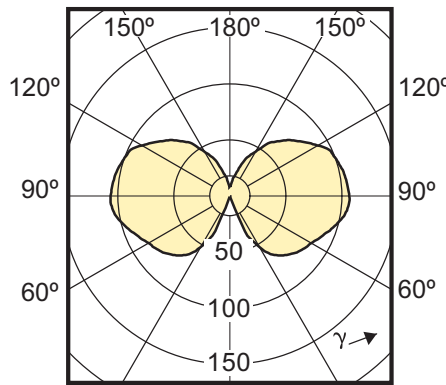

Installation diagrams

E14

E27

Light Technical Characteristics

Order code	Full product name	Color Code	Luminous Flux	Color rendering index	Color Temperature	Rated Luminous Flux	LLMF - end nominal lifetime
929001180402	CLA LEDBulb ND 4.3-40W E27 WW A60 CL	827	470 Lm	80	2700 K	470 Lm	70 %
929001180502	CLA LEDBulb ND 7.5-60W E27 WW A60 CL	827	806 Lm	80	2700 K	806 Lm	70 %
929001190202	CLA LEDBulb ND 2.3-25W E27 WW ST64 CL	827	250 Lm	80	2700 K	250 Lm	70 %
929001190402	CLA LEDBulb ND 4.3-40W E27 WW ST64 CL	827	470 Lm	80	2700 K	470 Lm	70 %
929001190802	CLA LEDBulb ND 7.5-60W E27 WW ST64 CL	827	806 Lm	80	2700 K	806 Lm	70 %
929001180102	CLA LEDCandle ND 2.3-25W E14 WW B35 CL	827	250 Lm	80	2700 K	250 Lm	70 %
929001180302	CLA LEDCandle ND 2.3-25W E14 WW BA35 CL	827	250 Lm	80	2700 K	250 Lm	70 %
929001190102	CLA LEDCandle ND 2.3-25W E14 WW ST35 CL	827	250 Lm	80	2700 K	250 Lm	70 %
929001180202	CLA LEDLuster ND 2.3-25W E14 WW P45 CL	827	250 Lm	80	2700 K	250 Lm	70 %

4.3-40 W E27 A60 CL 2700 K

(cd/1000lm) 0°

7.5-60 W E27 A60 CL 2700 K

(cd/1000lm) 0°

ND 2.3-25W E14 2700K ST35 CL

Light technical

(cd/1000lm) 0°

2.3-25 W E27 ST64 CL 2700 K