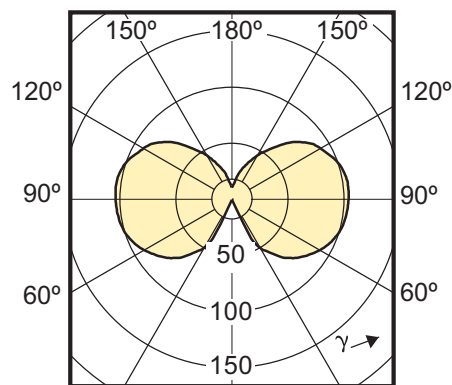

Installation diagrams

E14

E27

Light Technical Characteristics

Order code	Full product name	Color Code	Luminous Flux	Color rendering index	Color Temperature	Rated Luminous Flux	LLMF - end nominal lifetime
929001180402	CLA LEDBulb ND 4.3-40W E27 WW A60 CL	827	470 Lm	80	2700 K	470 Lm	70 %
929001180502	CLA LEDBulb ND 7.5-60W E27 WW A60 CL	827	806 Lm	80	2700 K	806 Lm	70 %
929001190202	CLA LEDBulb ND 2.3-25W E27 WW ST64 CL	827	250 Lm	80	2700 K	250 Lm	70 %
929001190402	CLA LEDBulb ND 4.3-40W E27 WW ST64 CL	827	470 Lm	80	2700 K	470 Lm	70 %
929001190802	CLA LEDBulb ND 7.5-60W E27 WW ST64 CL	827	806 Lm	80	2700 K	806 Lm	70 %
929001180102	CLA LEDCandle ND 2.3-25W E14 WW B35 CL	827	250 Lm	80	2700 K	250 Lm	70 %
929001180302	CLA LEDCandle ND 2.3-25W E14 WW BA35 CL	827	250 Lm	80	2700 K	250 Lm	70 %
929001190102	CLA LEDCandle ND 2.3-25W E14 WW ST35 CL	827	250 Lm	80	2700 K	250 Lm	70 %
929001180202	CLA LEDLuster ND 2.3-25W E14 WW P45 CL	827	250 Lm	80	2700 K	250 Lm	70 %

Light technical

(cd/1000lm) 0°

ND 2.3-25W E14 2700K B35 CL

(cd/1000lm) 0°

ND 2.3-25W E14 P45 /827 CL

(cd/1000lm) 0°

ND 2.3-25W E14 2700K BA35 CL

(cd/1000lm) 0°

4.3-40 W E27 A60 CL 2700 K

(cd/1000lm) 0°

7.5-60 W E27 A60 CL 2700 K

(cd/1000lm) 0°

ND 2.3-25W E14 2700K ST35 CL

Light technical

(cd/1000lm) 0°

2.3-25 W E27 ST64 CL 2700 K