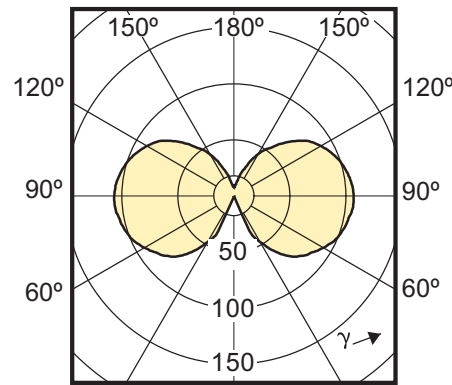

Installation diagrams

E14

E27

Light Technical Characteristics

Order code	Full product name	Color Code	Luminous Flux	Color rendering index	Color Temperature	Rated Luminous Flux	LLMF - end nominal lifetime
929001180402	CLA LEDBulb ND 4.3-40W E27 WW A60 CL	827	470 Lm	80	2700 K	470 Lm	70 %
929001180502	CLA LEDBulb ND 7.5-60W E27 WW A60 CL	827	806 Lm	80	2700 K	806 Lm	70 %
929001190202	CLA LEDBulb ND 2.3-25W E27 WW ST64 CL	827	250 Lm	80	2700 K	250 Lm	70 %
929001190402	CLA LEDBulb ND 4.3-40W E27 WW ST64 CL	827	470 Lm	80	2700 K	470 Lm	70 %
929001190802	CLA LEDBulb ND 7.5-60W E27 WW ST64 CL	827	806 Lm	80	2700 K	806 Lm	70 %
929001180102	CLA LEDCandle ND 2.3-25W E14 WW B35 CL	827	250 Lm	80	2700 K	250 Lm	70 %
929001180302	CLA LEDCandle ND 2.3-25W E14 WW BA35 CL	827	250 Lm	80	2700 K	250 Lm	70 %
929001190102	CLA LEDCandle ND 2.3-25W E14 WW ST35 CL	827	250 Lm	80	2700 K	250 Lm	70 %
929001180202	CLA LEDLuster ND 2.3-25W E14 WW P45 CL	827	250 Lm	80	2700 K	250 Lm	70 %

Light technical

(cd/1000lm) 0°

ND 2.3-25W E14 2700K B35 CL

(cd/1000lm) 0°

ND 2.3-25W E14 P45 /827 CL

(cd/1000lm) 0°

ND 2.3-25W E14 2700K BA35 CL

(cd/1000lm) 0°