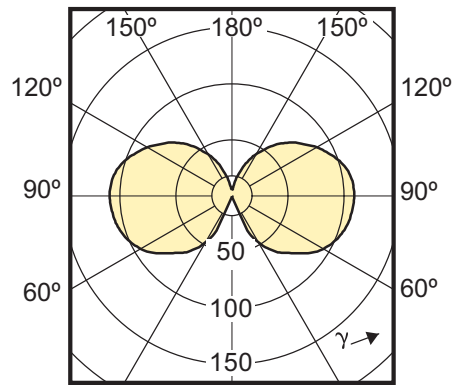

Installation diagrams

E14

E27

Light Technical Characteristics

Order code	Full product name	Color Code	Luminous Flux	Color rendering index	Color Temperature	Rated Luminous Flux	LLMF - end nominal lifetime
929001180402	CLA LEDBulb ND 4.3-40W E27 WW A60 CL	827	470 Lm	80	2700 K	470 Lm	70 %
929001180502	CLA LEDBulb ND 7.5-60W E27 WW A60 CL	827	806 Lm	80	2700 K	806 Lm	70 %
929001190202	CLA LEDBulb ND 2.3-25W E27 WW ST64 CL	827	250 Lm	80	2700 K	250 Lm	70 %
929001190402	CLA LEDBulb ND 4.3-40W E27 WW ST64 CL	827	470 Lm	80	2700 K	470 Lm	70 %
929001190802	CLA LEDBulb ND 7.5-60W E27 WW ST64 CL	827	806 Lm	80	2700 K	806 Lm	70 %
929001180102	CLA LEDCandle ND 2.3-25W E14 WW B35 CL	827	250 Lm	80	2700 K	250 Lm	70 %
929001180302	CLA LEDCandle ND 2.3-25W E14 WW BA35 CL	827	250 Lm	80	2700 K	250 Lm	70 %
929001190102	CLA LEDCandle ND 2.3-25W E14 WW ST35 CL	827	250 Lm	80	2700 K	250 Lm	70 %
929001180202	CLA LEDLuster ND 2.3-25W E14 WW P45 CL	827	250 Lm	80	2700 K	250 Lm	70 %

Light technical

(cd/1000lm) 0°

ND 2.3-25W E14 2700K B35 CL

(cd/1000lm) 0°

ND 2.3-25W E14 P45 /827 CL

(cd/1000lm) 0°

ND 2.3-25W E14 2700K BA35 CL

(cd/1000lm) 0°