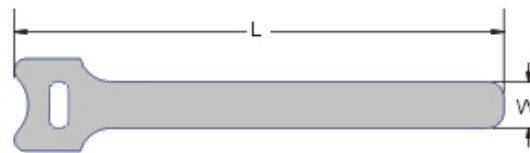

0350 KSS Magic Cable Tie

- Material: Hook Side: PP, Loop Side: Nylon
- Color: Black (BK), White (WE), Red (RD), Yellow (YW), Blue (BE), Green (GN)
- Application: Cord and cable management (UTP/STP/FIBER), wire harnesses, prevent interruption to transmission speed when using traditional Nylon cable ties. Reusable and easy to install.

Einheit: mm											
	Artikel-Nr.						Length L		Width W	Max. Bündeldiameter	Packung
	Schwarz	Blau	Grün	Rot	Weiß	Gelb	mm	inch			
	<input type="checkbox"/> MGT-125BK	<input type="checkbox"/> MGT-125BE	<input type="checkbox"/> MGT-125GN	<input type="checkbox"/> MGT-125RD	<input type="checkbox"/> MGT-125WE	<input type="checkbox"/> MGT-125YW	125.0	5"	12	30	20 Stk. / Beutel
	<input type="checkbox"/> MGT-135BK	<input type="checkbox"/> MGT-135BE	<input type="checkbox"/> MGT-135GN	<input type="checkbox"/> MGT-135RD	<input type="checkbox"/> MGT-135WE	<input type="checkbox"/> MGT-135YW	135.0	5 1/16"	12	33	
	<input type="checkbox"/> MGT-150BK	<input type="checkbox"/> MGT-150BE	<input type="checkbox"/> MGT-150GN	<input type="checkbox"/> MGT-150RD	<input type="checkbox"/> MGT-150WE	<input type="checkbox"/> MGT-150YW	150.0	6"	12	36	
	<input type="checkbox"/> MGT-150MBK	<input type="checkbox"/> MGT-150MBE	<input type="checkbox"/> MGT-150MGN	<input type="checkbox"/> MGT-150MRD	<input type="checkbox"/> MGT-150MWE	<input type="checkbox"/> MGT-150MYW	150.0	6"	10	36	
	<input type="checkbox"/> MGT-180BK	<input type="checkbox"/> MGT-180BE	<input type="checkbox"/> MGT-180GN	<input type="checkbox"/> MGT-180RD	<input type="checkbox"/> MGT-180WE	<input type="checkbox"/> MGT-180YW	180.0	7"	12	40	
	<input type="checkbox"/> MGT-210BK	<input type="checkbox"/> MGT-210BE	<input type="checkbox"/> MGT-210GN	<input type="checkbox"/> MGT-210RD	<input type="checkbox"/> MGT-210WE	<input type="checkbox"/> MGT-210YW	210.0	8 1/4"	16	50	