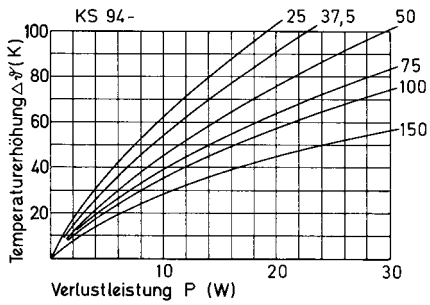

Bestell-Nr.

KS 94

Technische Daten

Länge (mm): nach Kundenwunsch

Gewicht (g/cm): 15,7

KS 94

Bestell-Nr.

KS 97

Technische Daten

Länge (mm): nach Kundenwunsch

Gewicht (g/cm): 21

KS 97

Bestell-Nr.

KS 100

Technische Daten

Länge (mm): nach Kundenwunsch

Gewicht (g/cm): 42

KS 100

Bestell-Nr.

KS 100.2

Technische Daten

Länge (mm): nach Kundenwunsch

Gewicht (g/cm): 58

KS 100.2