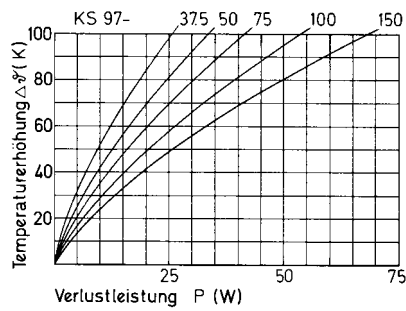

Bestell-Nr.

KS 94

Technische Daten

Länge (mm): nach Kundenwunsch

Gewicht (g/cm): 15,7

KS 94

Bestell-Nr.

KS 97

Technische Daten

Länge (mm): nach Kundenwunsch

Gewicht (g/cm): 21

KS 97

Bestell-Nr.

KS 100

Technische Daten

Länge (mm): nach Kundenwunsch

Gewicht (g/cm): 42

KS 100

Bestell-Nr.

KS 100.2

Technische Daten

Länge (mm): nach Kundenwunsch

Gewicht (g/cm): 58

KS 100.2