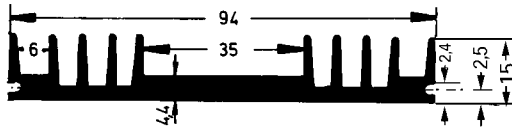

Bestell-Nr.

KS 94

Technische Daten

Länge (mm): nach Kundenwunsch

Gewicht (g/cm): 15,7

KS 94

Bestell-Nr.

KS 97

Technische Daten

Länge (mm): nach Kundenwunsch

Gewicht (g/cm): 21

KS 97

Bestell-Nr.

KS 100

Technische Daten

Länge (mm): nach Kundenwunsch

Gewicht (g/cm): 42

KS 100

Bestell-Nr.

KS 100.2

Technische Daten

Länge (mm): nach Kundenwunsch

Gewicht (g/cm): 58

KS 100.2