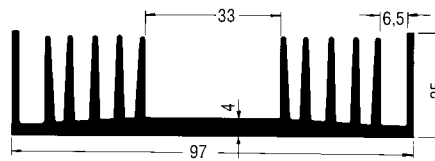

Bestell-Nr.

KS 94

Technische Daten

Länge (mm): nach Kundenwunsch

Gewicht (g/cm): 15,7

KS 94

Bestell-Nr.

KS 97

Technische Daten

Länge (mm): nach Kundenwunsch

Gewicht (g/cm): 21

KS 97

Bestell-Nr.

KS 100

Technische Daten

Länge (mm): nach Kundenwunsch

Gewicht (g/cm): 42

KS 100

Bestell-Nr.

KS 100.2

Technische Daten

Länge (mm): nach Kundenwunsch

Gewicht (g/cm): 58

KS 100.2