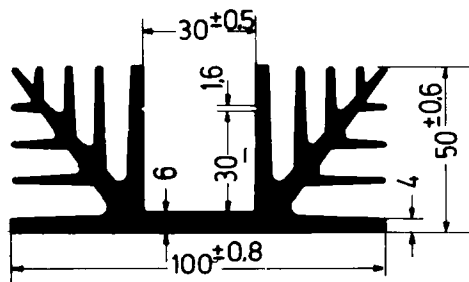

Bestell-Nr.

KS 94

Technische Daten

Länge (mm): nach Kundenwunsch

Gewicht (g/cm): 15,7

KS 94

Bestell-Nr.

KS 97

Technische Daten

Länge (mm): nach Kundenwunsch

Gewicht (g/cm): 21

KS 97

Bestell-Nr.

KS 100

Technische Daten

Länge (mm): nach Kundenwunsch

Gewicht (g/cm): 42

KS 100

Bestell-Nr.

KS 100.2

Technische Daten

Länge (mm): nach Kundenwunsch

Gewicht (g/cm): 58

KS 100.2