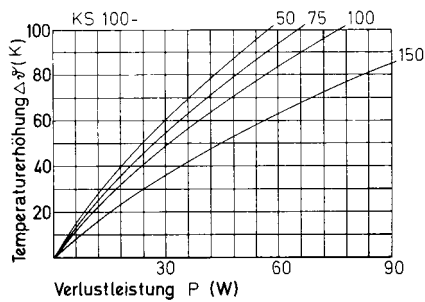

Technische Daten

Länge (mm): nach Kundenwunsch

Gewicht (g/cm): 21

KS 97

Bestell-Nr.

KS 100

Technische Daten

Länge (mm): nach Kundenwunsch

Gewicht (g/cm): 42

KS 100

Bestell-Nr.

KS 100.2

Technische Daten

Länge (mm): nach Kundenwunsch

Gewicht (g/cm): 58

KS 100.2