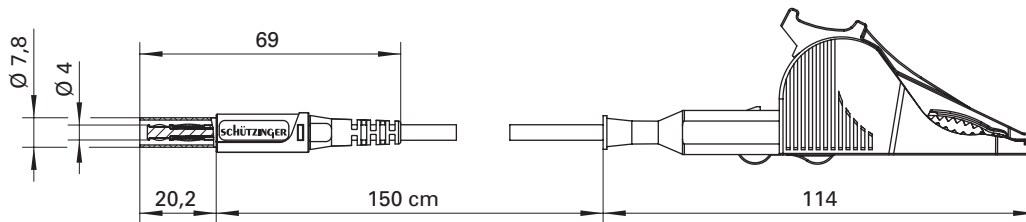

Kelvin-Messleitung

- 1 Koaxial-Sicherheits-Federkorbstecker, konfektioniert an Koaxialkabel und Sicherheits-Kelvinklemme
- diese Kelvin-Messleitung wurde speziell für Vierleitermessungen entwickelt
- Sicherheits-Kelvinklemme mit Klemmbereich Ø 30 mm
- für unsere Kelvin-Einbaubuchse **KBU 7992 L Au / ..**(Farbe)
- den Warnhinweis WH 007 finden Sie unter www.schuetzinger.de

Best.-Nr.

KML 7852 Au / SAK / 150 / ..(Farbe)

- Leitung Koaxialkabel
2 x 0,75 mm²
- Kontaktteile **vergoldet**
- Isolierteile PA 6.6 (Polyamid)
- **Farben** siehe Tabelle

WH 007

Kelvin measuring lead

- 1 coaxial safety lamella-basket plug, assembled on coaxial cable and safety kelvin clip
- this kelvin measuring lead has been especially developed for four-wire measurement
- safety kelvin clip with grips up to Ø 30 mm
- for our kelvin threaded socket **KBU 7992 L Au / ..**(colour)
- please visit www.schuetzinger.de to find the warning notice WH 007

Order No.

KML 7852 Au / SAK / 150 / ..(colour)

- cable coaxial cable
2 x 0.75 mm²
- contact parts **gold-plated**
- insulation PA 6.6 (Polyamid)
- **colours** see table

WH 007

Allgemeine Angaben		General information	
Best.-Nr. ¹⁾	KML 7852 Au / SAK / 150 / .. (Farbe) Kontaktteile vergoldet	Order No. ¹⁾	KML 7852 Au / SAK / 150 / .. (colour) contact parts gold-plated
Farben	schwarz, rot	colours	black, red
Längen	150 cm	lengths	150 cm
Technische Daten		Technical data	
Leitung	Koaxialkabel 2 x 0,75 mm ²	cable	coaxial cable 2 x 0.75 mm ²
Bemessungsspannung ²⁾	33 V _{AC} / 70 V _{DC}	rated voltage ²⁾	33 V _{AC} / 70 V _{DC}
Bemessungsstrom ²⁾	10 A	rated current ²⁾	10 A
Temperatur-Einsatzbereich	von -10 °C bis +80 °C	operating temperature	from -10 °C to +80 °C