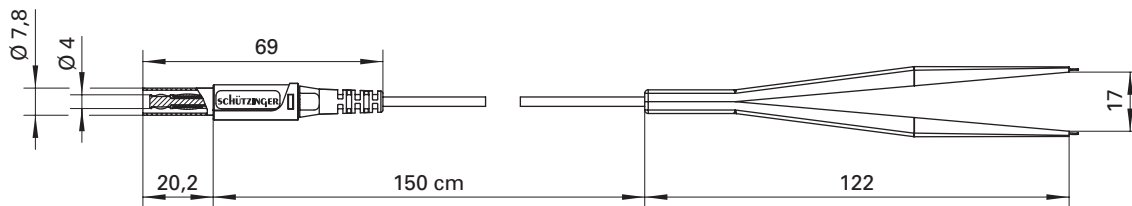

Kelvin-Messleitung

- 1 Koaxial-Sicherheits-Federkorbstecker, konfektioniert an Koaxialkabel RG 174/U und Pinzette
- diese Kelvin-Messleitung wurde speziell für Vierleitermessungen entwickelt
- Maulöffnung der Pinzette max. 17 mm
- für unsere Kelvin-Einbaubuchse **KBU 7992 L Au / ..(Farbe)**
- den Warnhinweis WH 007 finden Sie unter www.schuetzinger.de

Best.-Nr.

KML 7848 Au / PZ / 150 / ..(Farbe)

- Leitung Koaxialkabel RG 174/U
- Kontaktteile **vergoldet**
- Isolierteile PA 6.6 (Polyamid)
- **Farben** siehe Tabelle

WH 007

Kelvin measuring lead

- 1 coaxial safety lamella-basket plug, assembled on coaxial cable RG 174/U and tweezers
- this kelvin measuring lead has been especially developed for four-wire measurement
- tweezers opening 17 mm max.
- for our kelvin threaded socket **KBU 7992 L Au / ..(colour)**
- please visit www.schuetzinger.de to find the warning notice WH 007

Order No.

KML 7848 Au / PZ / 150 / ..(colour)

- cable coaxial cable RG 174/U
- contact parts **gold-plated**
- insulation PA 6.6 (Polyamid)
- **colours** see table

WH 007

Allgemeine Angaben		General information	
Best.-Nr. ¹⁾	KML 7848 Au / PZ / 150 / ..(Farbe) Kontaktteile vergoldet	Order No ¹⁾	KML 7848 Au / PZ / 150 / ..(colour) contact parts gold-plated
Farben	schwarz, rot	colours	black, red
Längen	150 cm	lengths	150 cm
Technische Daten		Technical data	
Leitung	Koaxialkabel RG 174/U	cable	coaxial cable RG 174/U
Bemessungsspannung ²⁾	33 V _{AC} / 70 V _{DC}	rated voltage ²⁾	33 V _{AC} / 70 V _{DC}
Bemessungsstrom ²⁾	1 A	rated current ²⁾	1 A
Temperatur-Einsatzbereich	von -10 °C bis +50 °C	operating temperature	from -10 °C to +50 °C