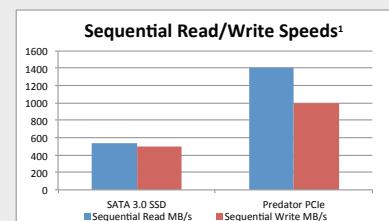

Predator PCIe