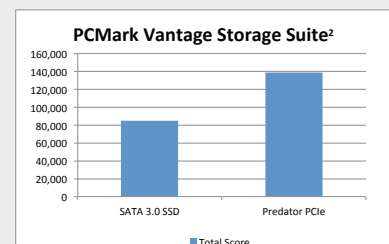

Predator PCIe