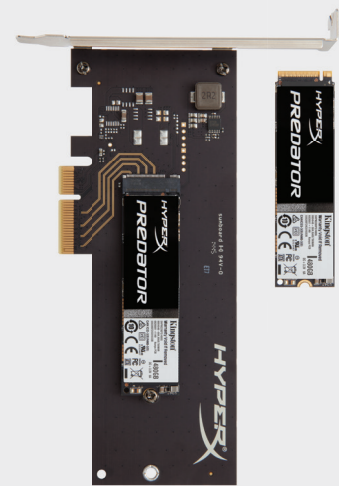

Predator PCIe