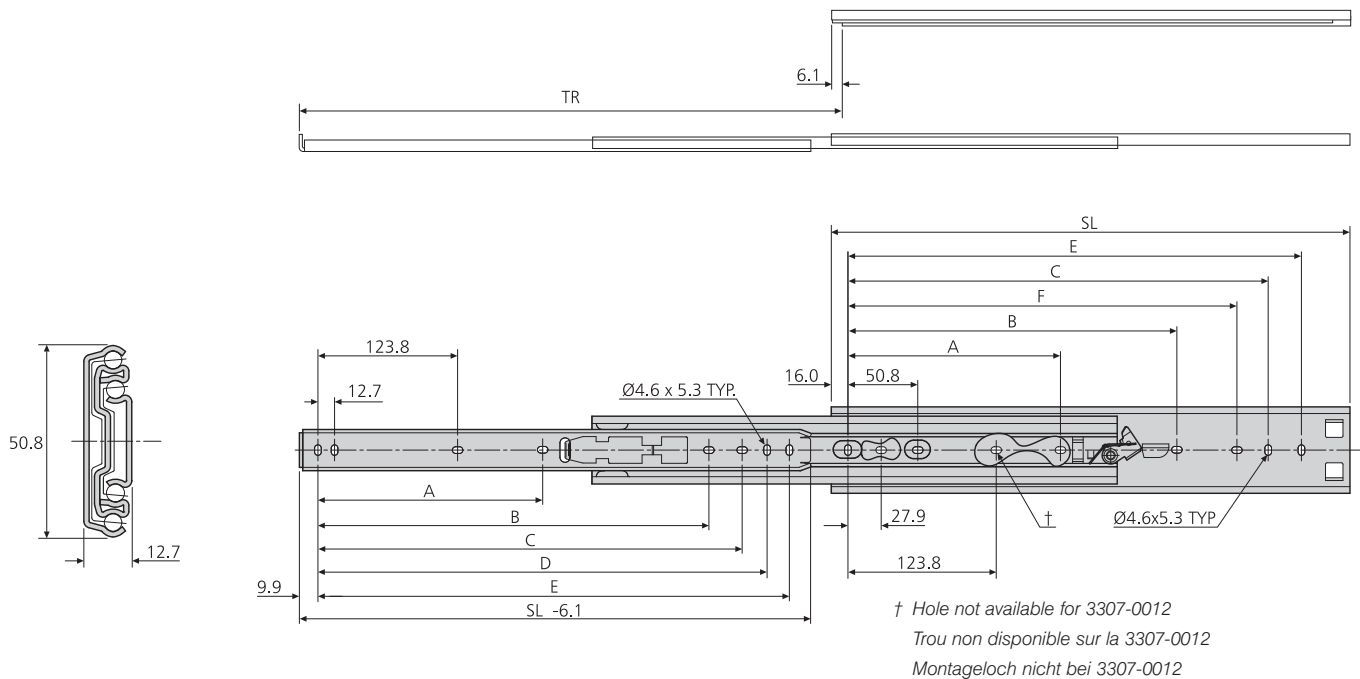

<ul style="list-style-type: none"> • Load rating up to 68kg • 100%+ extension • 12.7mm slide thickness • Front disconnect • Lock-out • Fixing hardware included • Optional enclosure mounting brackets 	<ul style="list-style-type: none"> • Charge jusqu'à 68kg • Course +100% • Épaisseur de glissière de 12,7mm • Déconnexion frontale • Verrouillage en position ouverte • Livrée avec visserie de fixation • Équerres de montage pour armoire en option 	<ul style="list-style-type: none"> • Lastwert bis 68kg • Überauszug • 12,7mm Schienendicke • Frontschnelltrennung • Verriegelung ausgezogen • Befestigungsteile inbegriffen • Optionale Gehäuse-Montagewinkel 	
---	---	--	---

3307	mm								kg	
	SL	TR	A	B	C	D	E	F	W	L
DZ3307-0012-2	305	330	-	-	234.9	247.6	260.3	209.5	1.20	68
DZ3307-0014-2	356	381	-	-	285.7	298.4	311.1	260.3	1.41	67
DZ3307-0016-2	406	432	-	-	336.5	349.2	361.9	311.1	1.59	67
DZ3307-0018-2	457	483	177.8	314.4	387.3	400.0	412.7	361.9	1.82	66
DZ3307-0020-2	508	533	203.2	365.2	438.1	450.8	463.5	412.7	2.00	66
DZ3307-0022-2	559	584	228.6	416.0	488.9	501.6	514.3	463.5	2.23	64
DZ3307-0024-2	610	635	254.0	466.8	539.7	552.4	565.1	514.3	2.41	61
DZ3307-0026-2	660	686	279.4	517.6	590.5	603.2	615.9	565.1	2.64	58
DZ3307-0028-2	711	737	304.8	568.4	641.3	654.0	666.7	615.9	2.81	55

Hinweise:

- Empfohlene Befestigung: Schraube M4
- Gehäusemontagewinkel siehe Seite 103
- Kabelträger siehe Seite 101