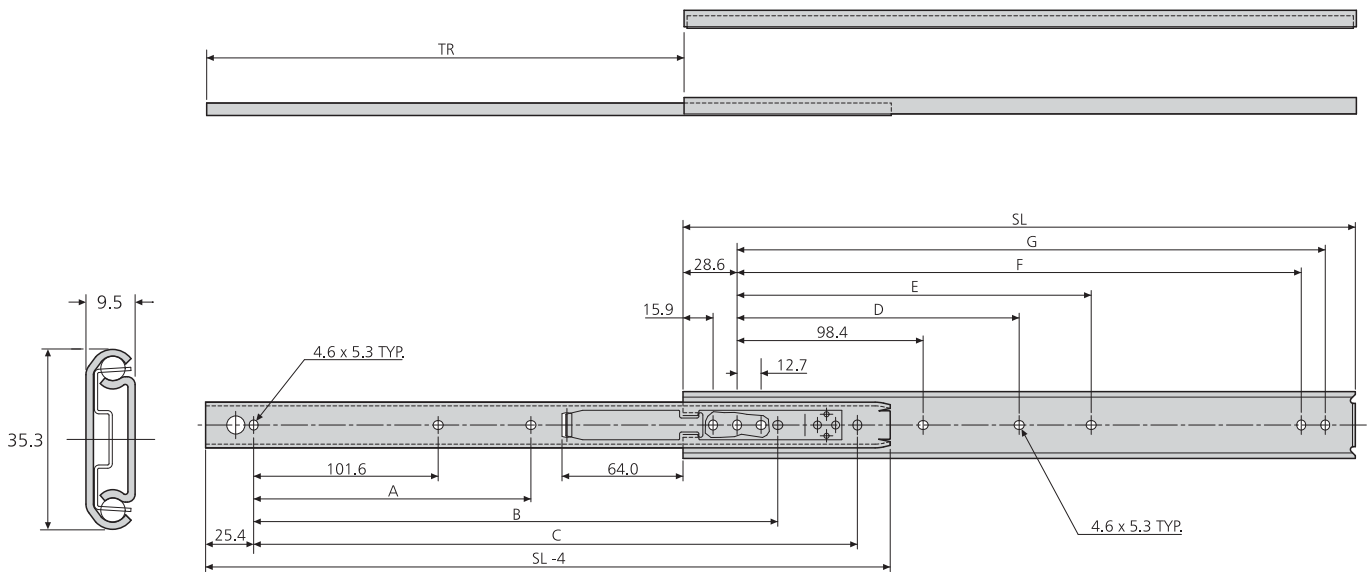

- Load rating up to 65kg
- 75% extension slide
- 9.5mm slide thickness
- Front disconnect
- Lock-out
- Optional enclosure mounting brackets

10,000

- Charge jusqu'à 65kg
- Course 75%
- Épaisseur de glissière de 9,5mm
- Déconnexion frontale
- Verrouillage en position ouverte
- Équerres de montage pour armoire en option

- Lastwert bis 65kg
- Teilauszug
- 9,5mm Schienendicke
- Frontschnelltrennung
- Verriegelung ausgezogen
- Optionale Gehäuse-Montagewinkel

0204	mm									kg	
	SL	TR	A	B	C	D	E	F	G	W	L
DZ0204-0012	305	201.5	-	215.9	254.0	-	136.5	247.6	260.3	0.63	65
DZ0204-0014	356	252.5	-	266.7	304.8	-	187.3	298.4	311.1	0.73	65
DZ0204-0016	406	303.0	-	317.5	355.6	-	238.1	349.2	361.9	0.84	60
DZ0204-0018	457	329.0	203.2	342.9	406.4	200.0	288.9	400.0	412.7	0.94	55
DZ0204-0020	508	379.5	228.6	393.7	457.2	225.4	339.7	450.8	463.5	1.05	50
DZ0204-0022	559	405.0	254.0	419.1	508.0	250.8	390.5	501.6	514.3	1.15	40
DZ0204-0024	610	430.5	279.4	444.5	558.8	276.2	441.3	552.4	565.1	1.27	35
DZ0204-0026	660	481.5	304.8	495.3	609.6	301.6	492.1	603.2	615.9	1.37	30
DZ0204-0028	711	506.5	330.2	520.7	660.4	327.0	542.9	654.0	666.7	1.47	30

**Notes:**

- Fixing recommendation: M4 screw
- For enclosure mounting brackets refer to page 103
- For cable carriers refer to page 101

**Notes:**

- Visserie recommandée: Vis M4
- Pour les équerres de montage pour armoire, voir page 103
- Pour les guide-câbles, voir page 101

**Hinweise:**

- Empfohlene Befestigung: Schraube M4
- Gehäusemontagewinkel siehe Seite 103
- Kabelträger siehe Seite 101