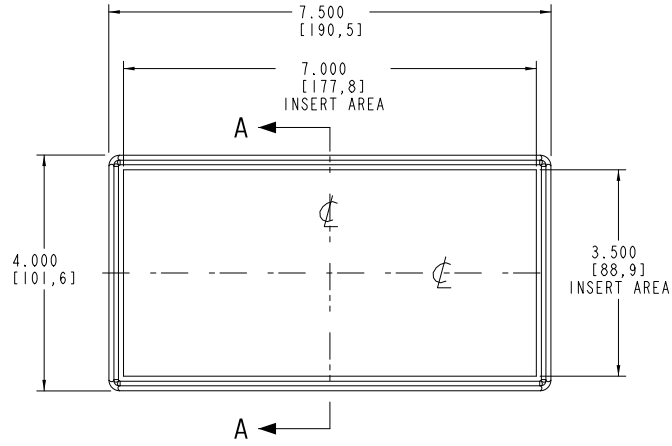

HPL

HPL-BC

PACNTEC®
1-610-361-4200

HPL, HPL-BC

VISIT **PACNTEC®**
ON THE WORLD WIDE WEB
www.pactecenclosures.com

COLOR / MATERIAL CODE		
COLOR	94HB	94VO
BLACK	000	028
P.C. BONE	039	060

DRAWING NUMBER	REV
60811	C