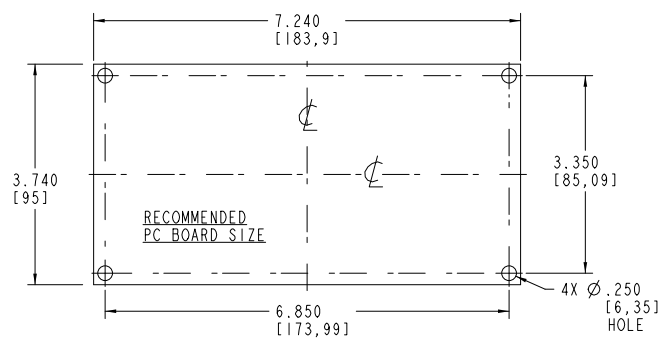

HPL

HPL-BC

PACNTEC®
1-610-361-4200

HPL, HPL-BC

VISIT **PACNTEC®**
ON THE WORLD WIDE WEB
www.pactecenclosures.com

COLOR / MATERIAL CODE		
COLOR	94HB	94VO
BLACK	000	028
P.C. BONE	039	060

DRAWING NUMBER	REV
60811	C