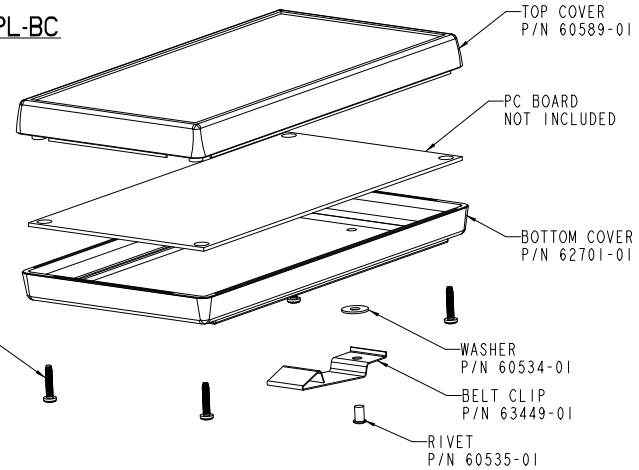

HPL

HPL-BC

PACNTEC®
1-610-361-4200

HPL, HPL-BC

VISIT **PACNTEC®**
ON THE WORLD WIDE WEB
www.pactecenclosures.com

COLOR / MATERIAL CODE		
COLOR	94HB	94VO
BLACK	000	028
P.C. BONE	039	060

DRAWING NUMBER	REV
60811	C