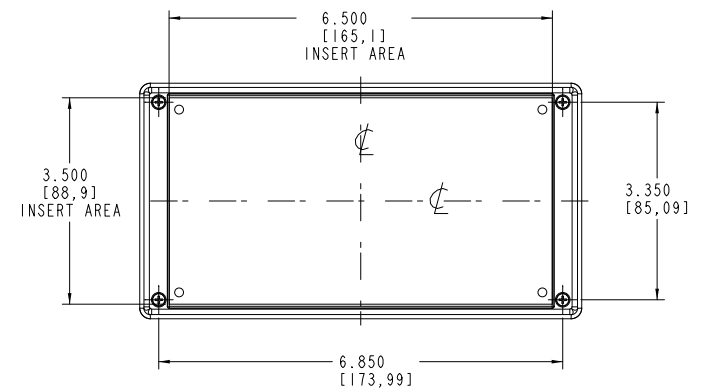

HPL

HPL-BC

PACNTEC®
1-610-361-4200

HPL, HPL-BC

VISIT **PACNTEC®**
ON THE WORLD WIDE WEB
www.pactecenclosures.com

COLOR / MATERIAL CODE		
COLOR	94HB	94VO
BLACK	000	028
P.C. BONE	039	060

DRAWING NUMBER	REV
60811	C