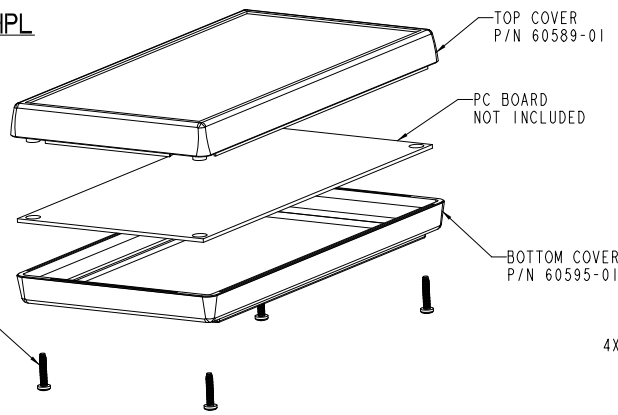

HPL

HPL-BC

PACNTEC®
1-610-361-4200

HPL, HPL-BC

VISIT **PACNTEC®**
ON THE WORLD WIDE WEB
www.pactecenclosures.com

COLOR / MATERIAL CODE		
COLOR	94HB	94VO
BLACK	000	028
P.C. BONE	039	060

DRAWING NUMBER	REV
60811	C