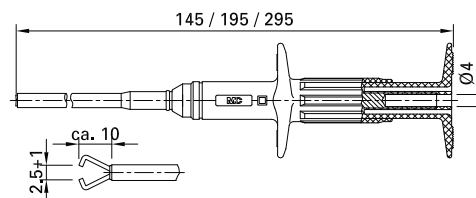

Test Clip SKPS-4

With flexible shaft and spring wire grabber (stainless steel) for a good contact to pins and wires in inaccessible places. Especially suitable for measuring voltages. The shaft is silicone insulated and guarantees good heat resistance and flexibility even at low temperatures. Ø 4 mm rigid socket in handle accepting spring-loaded Ø 4 mm plugs with rigid insulating sleeve.

¹⁾ Other colors available on request.

Abgreifer GRIP-B...

Abgreifer mit Federdrahtklammer aus Edelstahl in flexiblem Schaft für das Umfassen von Stiften und Drähten an schwer zugänglichen Stellen. Besonders geeignet für Spannungsabgriffe. Die Silikon-Isolierung des Schaftes gewährleistet gute Hitzebeständigkeit und Flexibilität auch bei extremer Kälte. Starre Ø 4 mm-Buchse im Drückerteil, geeignet zur Aufnahme federnder Ø 4 mm-Stecker mit starrer Isolierhülse. Ausführungen mit verschiedenen Schaftlängen erhältlich.

Test Clip GRIP-B...

With flexible shaft and spring wire grabber (stainless steel) for a good contact to pins and wires in inaccessible places. Especially suitable for measuring voltages. The shaft is silicone insulated and guarantees good heat resistance and flexibility even at low temperatures. Ø 4 mm rigid socket in handle accepting spring-loaded Ø 4 mm plugs with rigid insulating sleeve. Versions with different shaft lengths are available.

Typ Type	Bestell-Nr. Order No.	Bemessungsspannung/-strom Rated voltage/current	Länge Schaft / Abgreifer Length of shaft / clip		*Farben ¹⁾ *Colors ¹⁾
GRIP-B/50	66.9120-*	1000 V, CAT III / 1 A	50 mm / 145 mm	CE c UL us	21 22 23
GRIP-B/100	66.9117-*	1000 V, CAT III / 1 A	100 mm / 195 mm	CE c UL us	21 22 23
GRIP-B/200	66.9118-*	1000 V, CAT III / 1 A	200 mm / 295 mm	CE c UL us	21 22 23