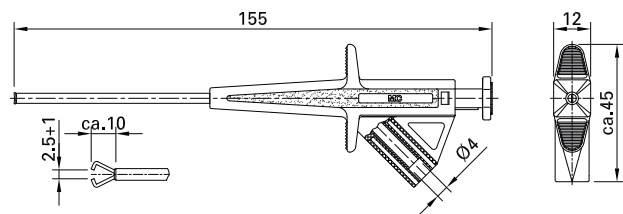

Ø 4 mm-Abgreifer

Abgreifer SKPS-4

Mit Federdrahtklammer aus Edelstahl in flexiblem Schaft für das Umfassen von Stiften und Drähten an schwer zugänglichen Stellen. Besonders geeignet für Spannungsabgriffe. Die Silikon-Isolierung des Schaftes gewährleistet gute Hitzebeständigkeit und Flexibilität auch bei extremer Kälte. Starre Ø 4 mm-Buchse im Griffteil, geeignet zur Aufnahme federnder Ø 4 mm-Stecker mit starrer Isolierhülse.

Typ Type	Bestell-Nr. Order No.	Bemessungsspannung/-strom Rated voltage/current		*Farben ¹⁾ *Colors ¹⁾
SKPS-4	24.0224-*	1000 V, CAT III / 4 A	CE c UL us	21 22 23

¹⁾ Andere Farben auf Anfrage.

Ø 4 mm Test Clips

Test Clip SKPS-4

With flexible shaft and spring wire grabber (stainless steel) for a good contact to pins and wires in inaccessible places. Especially suitable for measuring voltages. The shaft is silicone insulated and guarantees good heat resistance and flexibility even at low temperatures. Ø 4 mm rigid socket in handle accepting spring-loaded Ø 4 mm plugs with rigid insulating sleeve.

Typ Type	Bestell-Nr. Order No.	Bemessungsspannung/-strom Rated voltage/current	Länge Schaft / Abgreifer Length of shaft / clip		*Farben ¹⁾ *Colors ¹⁾
GRIP-B/50	66.9120-*	1000 V, CAT III / 1 A	50 mm / 145 mm	CE c UL us	21 22 23
GRIP-B/100	66.9117-*	1000 V, CAT III / 1 A	100 mm / 195 mm	CE c UL us	21 22 23
GRIP-B/200	66.9118-*	1000 V, CAT III / 1 A	200 mm / 295 mm	CE c UL us	21 22 23