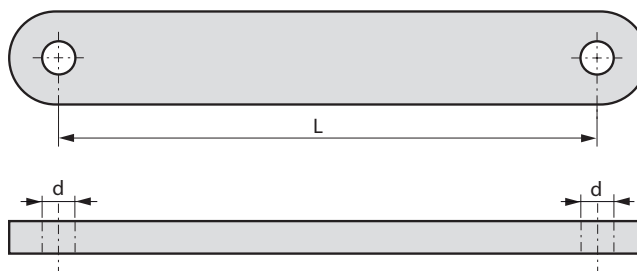

Earthing Straps

Ready-made Earthing Strap

Earthing wire, suitable for earthing moving parts

SPECIFICATION:

Conductor	Stranded Tin-Plated Copper Wire
Shielding	Unshielded

PRODUCT RANGE:

Art. Nr.	Cross-section	Cross-section AWG	d	L	Max. cross-section AWG
JORDNFL.150/6/6,5	6 mm ²	9 AWG	6.5 mm	0.15 m	9 AWG
JORDNFL.150/10/6,5	10 mm ²	7 AWG	6.5 mm	0.15 m	7 AWG
JORDNFL.300/10/6,5	10 mm ²	7 AWG	6.5 mm	0.30 m	7 AWG
JORDNFL.100/16/8,5	16 mm ²	5 AWG	8.5 mm	0.10 m	5 AWG
JORDNFL.150/16/8,5	16 mm ²	5 AWG	8.5 mm	0.15 m	5 AWG
JORDNFL.200/16/8,5	16 mm ²	5 AWG	8.5 mm	0.20 m	5 AWG
JORDNFL.250/16/8,5	16 mm ²	5 AWG	8.5 mm	0.25 m	5 AWG
JORDNFL.100/25/10	25 mm ²	3 AWG	10 mm	0.10 m	3 AWG
JORDNFL.200/25/10	25 mm ²	3 AWG	10 mm	0.20 m	3 AWG