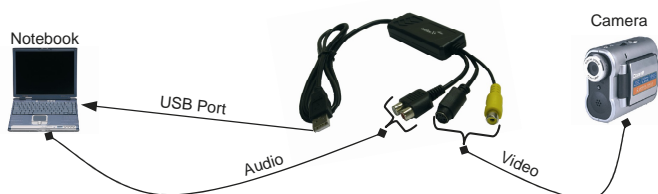

Anwendung/Application :

Operating System (OS):

Geprüft/Approved:

Verpackung/Packing:

USB 2.0 Video und Audio Adapter

Beschreibung :	Der EX-1622-2 USB 2.0 Video Adapter ist die einfache Lösung für eine Verbindung zwischen der Analogen Kamera, Videorecorder und dem PC. Der Video Adapter ist sehr klein und kompakt, optimal für Desktop Computer oder Notebook. Die Aufnahmen sind in Real-Time MPEG 1, 2 oder 4.
Merkmale :	- USB 2.0 Video und Audio Adapter - Video Input: RCA Composite und S-Video - Audio Input: Über USB bei Win XP und über die Sound Karte bei Win2000 - Unterstützte Systeme: Composite, S-Video analog, PAL, NTSC und SECAM - Video Aufnahme: MPEG Format bis 720 x 576 Pixel (PAL) MPEG Format bis 720 x 480 Pixel (NTSC) MPEG4 Format bis 320 x 240 Pixel - Frame Rate: 25 Frames bei PAL mit 720 x 576 30 Frame bei NTSC mit 720 x 480 - Einfache Installation an dem USB 2.0 Port vom Desktop oder Notebook - Stromversorgung vom USB-BUS (Bus-Power)
Chip-Set :	—
Datentransfer-Rate :	Bis 480Mbps
Anschlüsse :	1 x USB A-Stecker, 1 x RCA Composite Video Input, 1 x S-Video Input, 1 x Audio
Hardwaresysteme :	USB 1.1 bis 2.0
Abmessung / Gewicht :	— / 100g
Lieferumfang :	EX-1622-2, Software DVD Solution mit Digital Converter Direct Burning und VideoWorks6, Treiber CD, Handbuch

USB 2.0 Video and Audio adapter

Description:	The EX-1622-2 it's the easy way to connect analogy video camera or video recorder to a notebook or computer system over the USB 2.0 port. The adapter it's very small and compact, perfect for Notebook and Desktop Computer. The capturing it's in Real-time MPEG 1, 2 or 4
Feature :	- USB 2.0 Video and Audio adapter - Video Input: RCA composite and S-Video - Audio Input: over the USB port by Win XP and over the Sound card by Win2000 - Video capture: MPEG Format up to 720 x 576 pixel (PAL) MPEG Format up to 720 x 480 pixel (NTSC) MPEG4 Format up to 320 x 240 pixel - Frame Rate: 25 Frames by PAL with 720 x 576 30 Frame by NTSC with 720 x 480 - Easy installation to the USB 2.0 port from the Notebook or Desktop Computer - Power from the USB port (Bus-Power)
Chip-Set :	—
Data transfer rate :	Up to 480Mbps
Connectors :	1 x USB A-male, 1 x RCA Composite Video Input, 1 x S-Video Input, 1 x Audio
Hardware system :	USB 1.1 to 2.0
Size / Weight :	— / 100g
Packaging contents :	EX-1622-2, Software DVD Solution with Digital Converter direct burning and VideoWorks6, Driver CD, Manual