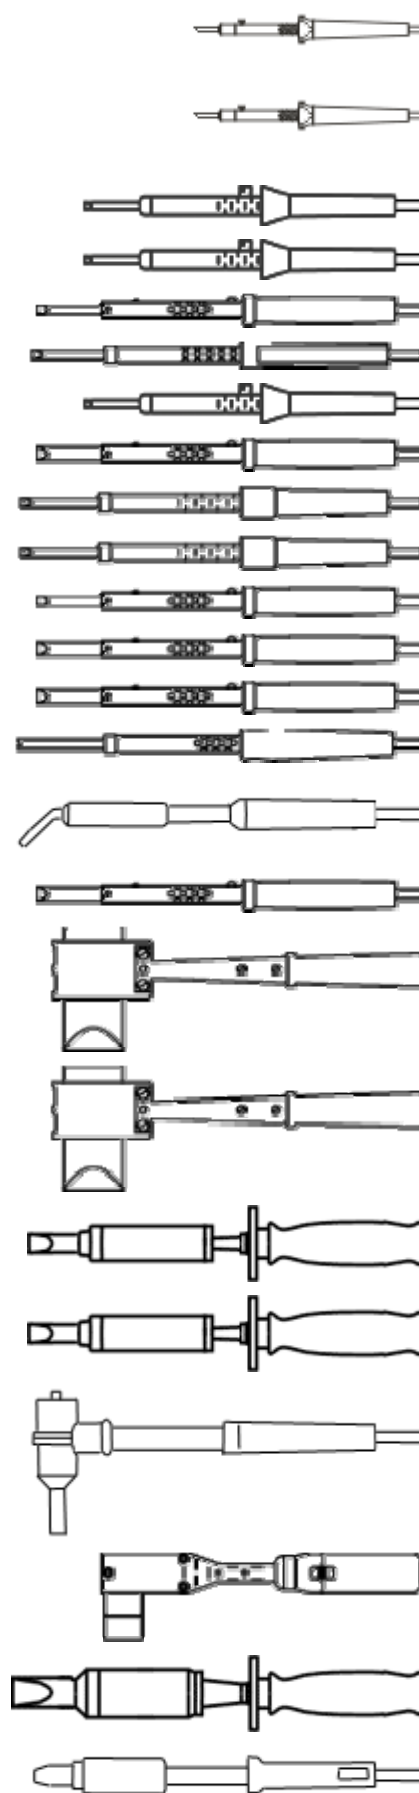

Паяльники электрические

Наименование	Мощность	Напряжение	Длина	Диаметр жала	Материал ручки	Защелкивание	Вес	
МЭПСН-6/6	6Вт	6В	160	4	П	+	80	
МЭПСН-12/6	12Вт	6В	160	4	П	+	80	
МЭПСН-18/6	18Вт	6В	160	4	П	+	80	
ЭПСН-18/36 с керамическим нагревателем	18Вт	36В	212	4	П	+	100	
ЭПСН 18Вт 36В	18Вт	36В	220	4	П	+	100	
ЭПСН-18/220 с керамическим нагревателем	18Вт	220В	212	4	П	+	100	
ЭПСН 25Вт 12В	25Вт	12В	210	4	П	+	100	
ЭПСН 25Вт 24В	25Вт	24В	220	4	П	+	100	
ЭПСН-25/36 с керамическим нагревателем	25Вт	36В	212	4	П	+	100	
ЭПСН 25Вт 36В	25Вт	36В	220	4	П	+	100	
ЭПСН 25Вт 40В	25Вт	40В	310	6	П	+	160	
ЭПСН-25/220 с керамическим нагревателем	25Вт	220В	212	4	П	+	100	
ЭПСН 25Вт 220В	25Вт	220В	220	4	Д	+	110	
ЭПСН 25Вт 220В	25Вт	220В	220	4	П	+	110	
ЭПСН-30/36 с керамическим нагревателем	30Вт	36В	212	4	П	+	100	
ЭПСН 30Вт 36В	30Вт	36В	220	4	П	+	100	
ЭПСН-30/220 с керамическим нагревателем	30Вт	220В	212	4	П	+	100	
ЭПСН 40Вт 12В	40Вт	12В	210	4	П	+	100	
ЭПСН 40Вт 24В	40Вт	24В	220	4	П	+	100	
ЭПСН-40/36 с керамическим нагревателем	40Вт	36В	212	4	П	+	100	
ПВН 40Вт 36В жало на резьбе	40Вт	36В	280	6	Д		240	
ЭПСН 40Вт 36В	40Вт	36В	320	6	П	+	260	
ЭПСН 40Вт 40В	40Вт	40В	310	6	Д	+	160	
ЭПЦН 40Вт 42В	40Вт	42В	320	14	Д	+	310	
ЭПСН-40/220 с керамическим нагревателем	40Вт	220В	212	4	П	+	100	
ЭПСН 40Вт 220В	40Вт	220В	310	6	Д	+	160	
ЭПСН 42Вт 40В	42Вт	40В	310	6	П	+	160	

HSL 500Вт 220В топорик
жало 34x40

500Вт 220В 280 П + 1150

ERSA 550 МОЛОТ
макс темп. 600°С;

550Вт 220В 35 П + 1700

Model 3198
тип жала: [46D](#) [46C](#)

550Вт 220В 381 29 П + 2270