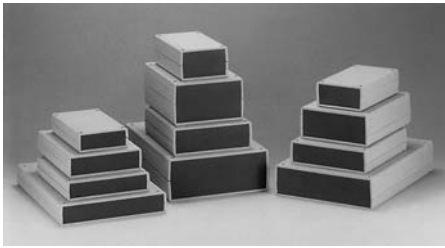

Приборные корпуса

Основные характеристики

- Корпуса имеют современный дизайн и матовую, шероховатую поверхность.
- Цвет верхней и нижней части: светло-серый, торцевых панелей: темно-серый или алюминий.
- Лучшее соотношение качество/цена, по сравнению с изделиями других производителей.
- Изготовлены из ударопрочного АБС-пластика (UL-94-НВ).

Артикул	Размеры, мм
Пластиковые торцевые панели	
G760	95 x 158 x 36
G761	95 x 158 x 47
G762	95 x 158 x 58
G763	155 x 180 x 36
G764	155 x 180 x 44
G765	155 x 180 x 52
G766	138 x 190 x 40
G767	138 x 190 x 60
G768	138 x 190 x 80
G769	200 x 280 x 40
G770	200 x 280 x 60
G771	200 x 280 x 80