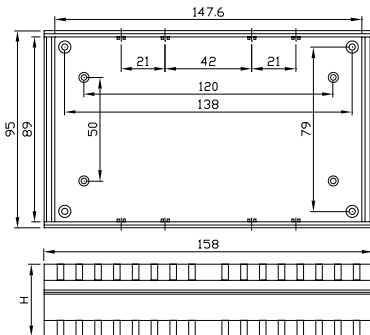

G760/G761/G762