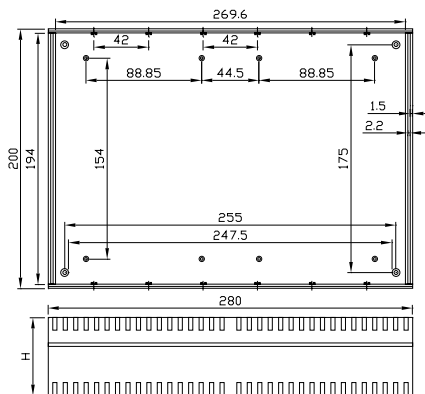

Артикул	Размеры, мм
Пластиковые торцевые панели	
G760	95 x 158 x 36
G761	95 x 158 x 47
G762	95 x 158 x 58
G763	155 x 180 x 36
G764	155 x 180 x 44
G765	155 x 180 x 52
G766	138 x 190 x 40
G767	138 x 190 x 60
G768	138 x 190 x 80
G769	200 x 280 x 40
G770	200 x 280 x 60
G771	200 x 280 x 80

Артикул	Размеры, мм
Алюминиевые торцевые панели	
G760A	95 x 158 x 36
G761A	95 x 158 x 47
G762A	95 x 158 x 58
G763A	155 x 180 x 36
G764A	155 x 180 x 44
G765A	155 x 180 x 52
G766A	138 x 190 x 40
G767A	138 x 190 x 60
G768A	138 x 190 x 80
G769A	200 x 280 x 40
G770A	200 x 280 x 60
G771A	200 x 280 x 80

Информация для заказчиков

- Все корпуса комплектуются четырьмя винтами и резиновыми ножками.

G760/G761/G762

G763/G764/G765

Артикул	H
G760	36
G761	47
G762	58
G763	36
G764	44
G765	52

G766/G767/G768

G769/G770/G771