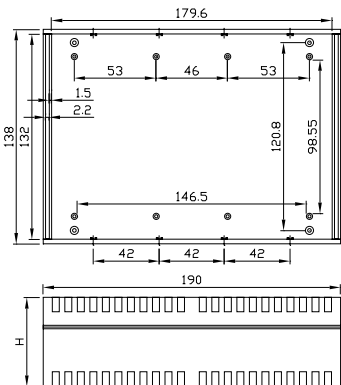

Артикул	Размеры, мм
Пластиковые торцевые панели	
G760	95 x 158 x 36
G761	95 x 158 x 47
G762	95 x 158 x 58
G763	155 x 180 x 36
G764	155 x 180 x 44
G765	155 x 180 x 52
G766	138 x 190 x 40
G767	138 x 190 x 60
G768	138 x 190 x 80
G769	200 x 280 x 40
G770	200 x 280 x 60
G771	200 x 280 x 80

Артикул	Размеры, мм
Алюминиевые торцевые панели	
G760A	95 x 158 x 36
G761A	95 x 158 x 47
G762A	95 x 158 x 58
G763A	155 x 180 x 36
G764A	155 x 180 x 44
G765A	155 x 180 x 52
G766A	138 x 190 x 40
G767A	138 x 190 x 60
G768A	138 x 190 x 80
G769A	200 x 280 x 40
G770A	200 x 280 x 60
G771A	200 x 280 x 80

Информация для заказчиков

- Все корпуса комплектуются четырьмя винтами и резиновыми ножками.

G760/G761/G762

G763/G764/G765

Артикул	H
G760	36
G761	47
G762	58
G763	36
G764	44
G765	52

G766/G767/G768

G769/G770/G771