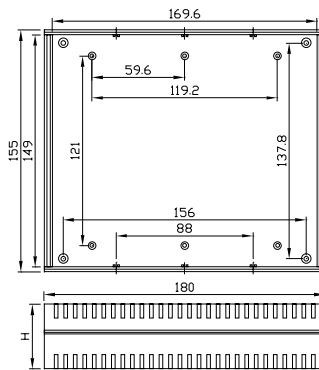

Артикул	Размеры, мм
Пластиковые торцевые панели	
G760	95 x 158 x 36
G761	95 x 158 x 47
G762	95 x 158 x 58
G763	155 x 180 x 36
G764	155 x 180 x 44
G765	155 x 180 x 52
G766	138 x 190 x 40
G767	138 x 190 x 60
G768	138 x 190 x 80
G769	200 x 280 x 40
G770	200 x 280 x 60
G771	200 x 280 x 80

Артикул	Размеры, мм
Алюминиевые торцевые панели	
G760A	95 x 158 x 36
G761A	95 x 158 x 47
G762A	95 x 158 x 58
G763A	155 x 180 x 36
G764A	155 x 180 x 44
G765A	155 x 180 x 52
G766A	138 x 190 x 40
G767A	138 x 190 x 60
G768A	138 x 190 x 80
G769A	200 x 280 x 40
G770A	200 x 280 x 60
G771A	200 x 280 x 80

Информация для заказчиков

- Все корпуса комплектуются четырьмя винтами и резиновыми ножками.

G760/G761/G762

G763/G764/G765

Артикул	H
G760	36
G761	47
G762	58
G763	36
G764	44
G765	52

G766/G767/G768

G769/G770/G771