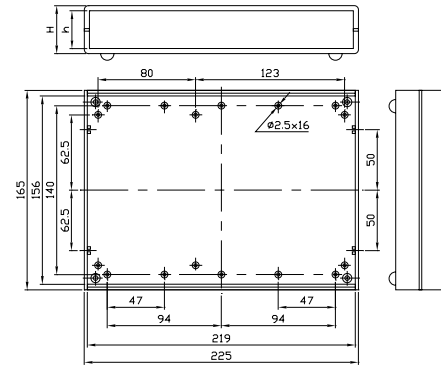

G753/G754/G731/G733

Артикул	H	h
G753/G731	85	78
G754/G733	105	98