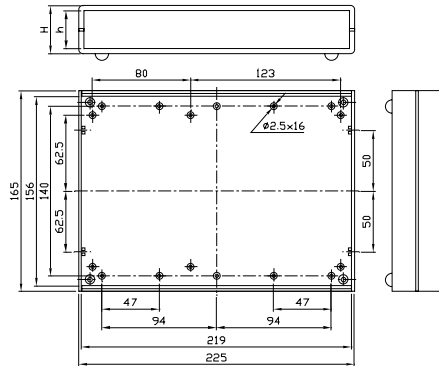

G748/G749/G716/G717

Артикул	H	h
G748/G716	65	57
G749/G717	90	82