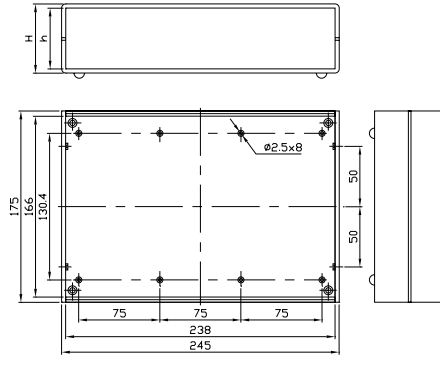

G750/G751/G752/G720/G721/G722

Артикул	H	h
G750/G720	50	43
G751/G721	70	63
G752/G722	90	83