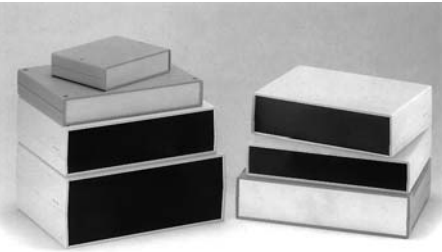

# Приборные корпуса

## Основные характеристики

- Настольные приборные корпуса из АБС-пластика, с отливами и вертикальными направляющими для печатных плат, и бронзовыми вставками для многократной сборки/разборки корпуса.
- Степень защиты IP54.
- Материал корпуса: АБС-пластик UL94-НВ и UL94-VO. Два варианта цвета.

## Информация для заказчиков

- Все корпуса комплектуются четырьмя винтами и резиновыми ножками.

Артикул	Размеры, мм
<b>АБС, светло-серый, черные торцевые панели</b>	
G748	225 x 165 x 65
G749	225 x 165 x 90
G750	245 x 175 x 50
G751	245 x 175 x 70
G752	245 x 175 x 90
G753	260 x 180 x 85
G754	260 x 180 x 105