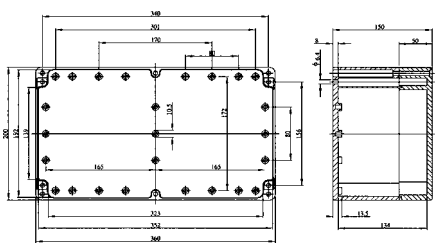

G2058/G3039