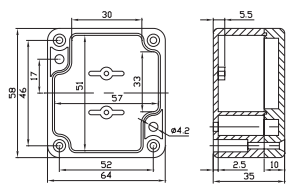

G279	120 x 120 x 90
G287	160 x 160 x 60
G288	160 x 160 x 90
G2018	240 x 160 x 90
G2025	240 x 160 x 120
G2029	300 x 230 x 86
G2038	300 x 230 x 111
G2058	360 x 200 x 150

G279C	120 x 120 x 90
G287C	160 x 160 x 60
G288C	160 x 160 x 90
G2018C	240 x 160 x 90
G2025C	240 x 160 x 120
G2029C	300 x 230 x 86
G2038C	300 x 230 x 111
G2058C	360 x 200 x 150

G387	120 x 120 x 90
G396	160 x 160 x 60
G399	160 x 160 x 90
G3008	240 x 160 x 90
G3019	240 x 160 x 120
G3028	300 x 230 x 86
G3031	300 x 230 x 111
G3039	360 x 200 x 150

G201/G302