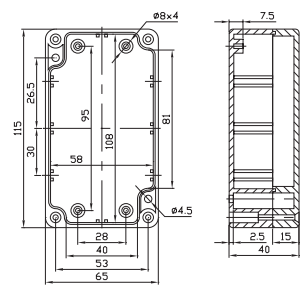

Артикул	Размеры, мм
АБС, темно-серый, серая крышка	
G302	64 x 58 x 35
G304	115 x 65 x 40
G308	115 x 65 x 55
G311	115 x 90 x 55
G313	171 x 121 x 55
G317	222 x 146 x 55
G331	115 x 90 x 80
G340	171 x 121 x 80
G346	195 x 80 x 55
G353	222 x 146 x 75
G378	265 x 185 x 95
G362	52 x 50 x 35
G366	82 x 80 x 55
G368	160 x 80 x 55
G369	160 x 80 x 85
G373	200 x 120 x 75
G386	120 x 120 x 60

G279	120 x 120 x 90
G287	160 x 160 x 60
G288	160 x 160 x 90
G2018	240 x 160 x 90
G2025	240 x 160 x 120
G2029	300 x 230 x 86
G2038	300 x 230 x 111
G2058	360 x 200 x 150

G279C	120 x 120 x 90
G287C	160 x 160 x 60
G288C	160 x 160 x 90
G2018C	240 x 160 x 90
G2025C	240 x 160 x 120
G2029C	300 x 230 x 86
G2038C	300 x 230 x 111
G2058C	360 x 200 x 150

G387	120 x 120 x 90
G396	160 x 160 x 60
G399	160 x 160 x 90
G3008	240 x 160 x 90
G3019	240 x 160 x 120
G3028	300 x 230 x 86
G3031	300 x 230 x 111
G3039	360 x 200 x 150

G201/G302

G203/G304

G205/G308

G212/G311