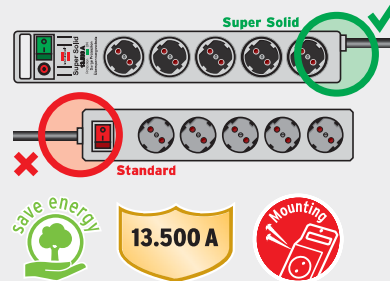

Super-Solid 13.500 A Extension Socket with Surge Protection

Extremely sturdy extension socket protects valuable electrical equipment against dangerous surges.

- Protects expensive devices from overloads with a max. leakage current of up to 13.500A.
- Extremely sturdily constructed extension socket made from highly break-resistant polycarbonate.
- Special feature: cable output is fitted opposite the switch for easy use, e.g. when placed under a desk.
- The distance between the sockets allows the use of large charger units.
- Rubber pads prevent extension socket from slipping.
- With practical hanging facility.
- Illuminated 2-pole ON/OFF safety switch.
- 16 A fuse.
- Earthed sockets in a 45° arrangement, for angled plugs as well.
- With childproof sockets.
- In blister packaging.