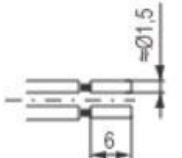

Anschlusskabel für Ventilatoren
Connection cords for Ventilators

610 mm

Litzenende: Aderendhülse
 Leads end: Core end sleeve

1000 mm

Litzenende: Aderendhülse
 Leads end: Core end sleeve