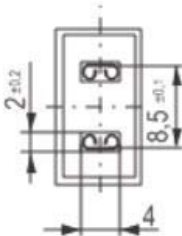

Anschlusskabel für Ventilatoren
Connection cords for Ventilators

610 mm

Litzenende: Aderendhülse
 Leads end: Core end sleeve

1000 mm

Litzenende: Aderendhülse
 Leads end: Core end sleeve