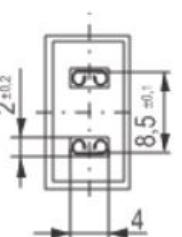

Anschlusskabel für Ventilatoren
Connection cords for Ventilators

610 mm

Litzenende: Aderendhülse
 Leads end: Core end sleeve

1000 mm

Litzenende: Aderendhülse
 Leads end: Core end sleeve