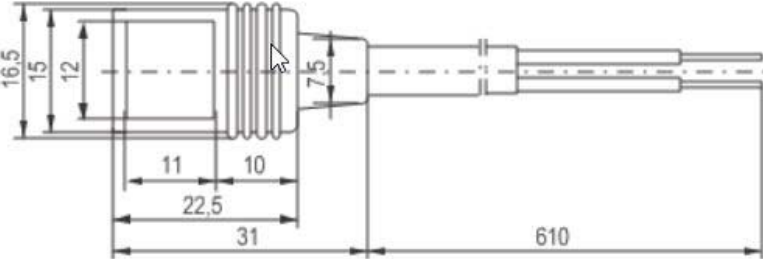

Anschlusskabel für Ventilatoren
Connection cords for Ventilators

610 mm

Litzenende: Aderendhülse
 Leads end: Core end sleeve

1000 mm

Litzenende: Aderendhülse
 Leads end: Core end sleeve