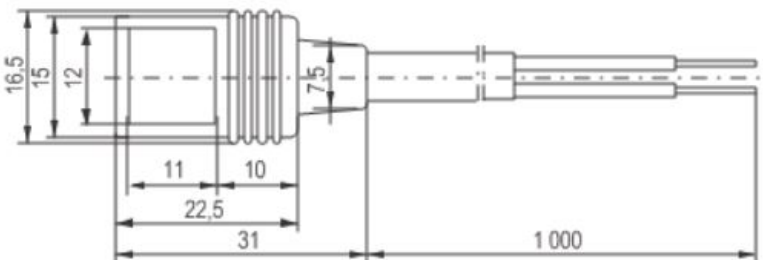

Anschlusskabel für Ventilatoren
Connection cords for Ventilators

610 mm

Litzenende: Aderendhülse
 Leads end: Core end sleeve

1000 mm

Litzenende: Aderendhülse
 Leads end: Core end sleeve