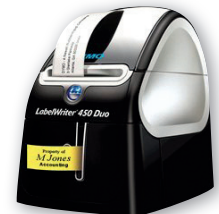

Namen und Adresse markieren

2 Auf LabelWriter Icon klicken

3 Fertig ist das Etikett

➔ **Gestochen scharfe Etiketten - schnell und einfach**

DYMO® LABELWRITER 450 TURBO

+ **Jetzt noch schneller - Druckt 71 Etiketten / Minute**

- Hochleistungs-Etikettendrucker, der auf jeden Schreibtisch passt
- Thermodirektdruck - Keine Zusatzkosten für Tinte oder Toner
- Hohe Druckauflösung (600x300dpi)
- Inklusive der neuen DYMO Label™ v.8 Software
- USB-Anschluß - Auch für Windows XP&Vista / MAC 10.4 +
- 2 Jahre Garantie + 1 Zusatzjahr bei Registrierung auf www.dymo.de

DYMO® LabelWriter 450 Turbo

0.000.000

DYMO® LABELWRITER 450 TWIN TURBO

+ **2 Druckwerke - Einfacher und schnellster Wechsel zwischen verschiedenen Etiketten**

- Hochleistungs-Etikettendrucker, der auf jeden Schreibtisch passt
- Jetzt noch schneller - Druckt 71 Etiketten / Minute
- Thermodirektdruck - Keine Zusatzkosten für Tinte oder Toner
- Hohe Druckauflösung (600x300dpi)
- Inklusive der neuen DYMO Label™ v.8 Software
- USB-Anschluß - Auch für Windows XP&Vista / MAC 10.4 +
- 2 Jahre Garantie + 1 Zusatzjahr bei Registrierung auf www.dymo.de

DYMO® LabelWriter 450 Twin Turbo

0.000.000

DYMO® LABELWRITER 450 DUO

+ **Druckt auf LabelWriter-Etiketten und D1-Bändern aus Kunststoff**

- Umfassende Etikettierlösung, die auf jeden Schreibtisch passt
- Oberes Druckwerk für bis zu 71 LabelWriter-Etiketten in der Minute
- Unteres Druckwerk ermöglicht das Drucken auf 6, 9, 12, 19 & 24 mm breiten D1-Bändern
- Inklusive der neuen DYMO Label™ v.8 Software
- USB-Anschluß - Auch für Windows XP&Vista / MAC 10.4 +
- 2 Jahre Garantie + 1 Zusatzjahr bei Registrierung auf www.dymo.de