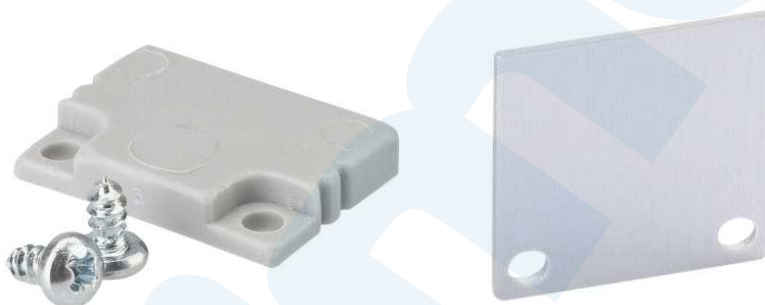

Datenblatt / Data Sheet

BARdolino Endkappen-Set

BARdolino end cap set

Technische Daten / technical data

Bezeichnung / Description	Eigenschaften / Characteristics			
Artikelnummer / Item no.	62399603	62399604	62398603	62398604
Material / Material	Kunststoff / plastic		Aluminium / aluminium	
Farbton / Color	Grau / Grey			
Abmessungen HxBxT / Dimension HxWxD	19.7x18.4x2.6mm	13x18.4x2.6mm	19.7x18.4x2.6mm	13x18.4x2.6mm
Merkmale / Features	2 Endkappen inkl. 4 Schrauben / 2 End caps incl. 4 screws			