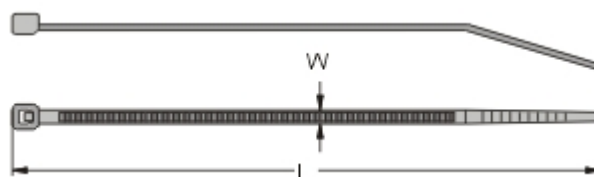

Кабельные стяжки нейлоновые

- Материал: нейлон 66, 94V-2
- Цвет: белый, черный
- VDE сертификат (в соответствии с EN50146)
- DNV сертификат (в соответствии с IEC62275)

※ Модели CVT-070, 100 не имеют мин.диаметра связываемых проводов

※ CV-200T имеет наконечник 

※ CV-300STZ, 180T, 190T имеет наконечник 

| | Наименование | | | | Длина, мм | Ширина, мм | Макс. диам. провода | Мин.усилие |
|---|---------------|----------------|---------------|----------------|--------------|---------------|---------------------------|------------|
| | Белый цвет | | Черный цвет | | | | | |
| | 100 pcs / Bag | 1000 шт./упак. | 100 шт./упак. | 1000 шт./упак. | | | | mm |
| ※ | CVT-070 | CVT-070K | CVT-070B | CVT-070KB | 71.0 | 1.60 | 11 | 3 |
| | CV-060 | CV-060K | CV-060B | CV-060KB | 63.7 | 2.40 | 11 | 8 |
| | CV-075 | CV-075K | CV-075B | CV-075KB | 75.0 | 2.40 | 15 | |
| | CV-080 | CV-080K | CV-080B | CV-080KB | 80.0 | 2.50 | 16 | |
| | CV-094 | CV-094K | CV-094B | CV-094KB | 96.0 | 2.50 | 21 | |
| | CV-100 | CV-100K | CV-100B | CV-100KB | 100.0 | 2.50 | 22 | |
| ※ | CVT-100 | CVT-100K | CVT-100B | CVT-100KB | 103.0 | 1.95 | 22 | |
| | CV-120S | CV-120SK | CV-120SB | CV-120SKB | 120.0 | 2.50 | 28 | |
| | CV-140S | CV-140SK | CV-140SB | CV-140SKB | 142.0 | 2.50 | 35 | |
| | CV-150S | CV-150SK | CV-150SB | CV-150SKB | 155.0 | 2.50 | 39 | |
| | CV-165 | CV-165K | CV-165B | CV-165KB | 165.0 | 2.50 | 43 | |
| | CV-200M | CV-200MK | CV-200MB | CV-200MKB | 203.0 | 2.50 | 55 | |
| | CV-250S | CV-250SK | CV-250SB | CV-250SKB | 250.0 | 2.50 | 68 | |