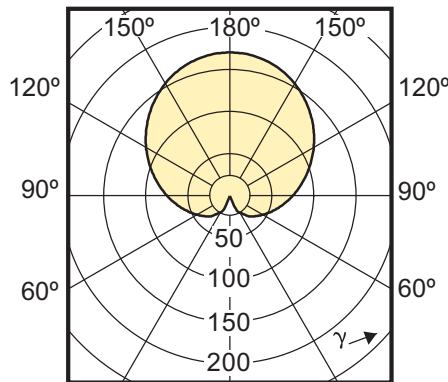

(cd/1000lm) 0°

6-40W A60 E27 /830