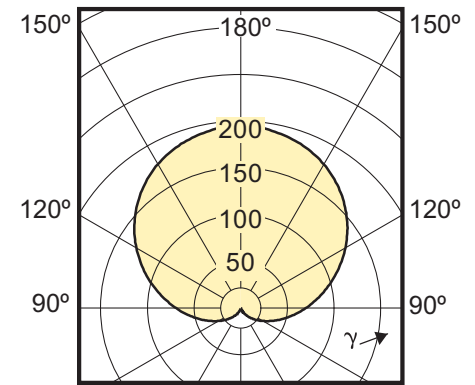

Light technical

(cd/1000lm) 0°

6.5-48 W E27 A60 /865 6500K 220-240V

(cd/1000lm) 0°

9-60W E27 /827 2700K 220-240V

(cd/1000lm) 0°

4-32 W, 5-32 W /830 3000K 220-240V

(cd/1000lm) 0°