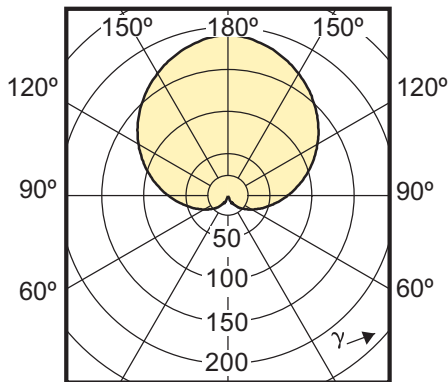

(cd/1000lm) 0°

40W, 60W A60