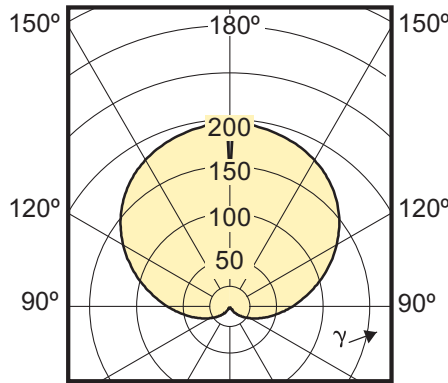

(cd/1000lm) 0°

9.5-60 W, 10-60 W /827 B22 2700K A60

(cd/1000lm) 0°

5.5-40W E27 A60 VVV 2700 K

(cd/1000lm) 0°

15-100 W E27 A67 /827 2700 K

(cd/1000lm) 0°

100W E27 A60

Light technical

(cd/1000lm) 0°

5.5-40W A60 E27 /865

(cd/1000lm) 0°

ND 6.5-40 W A60 CL WW 2700 K

(cd/1000lm) 0°

ND 9.5-60 W A60 CL WW 2700 K

Electrical Characteristics