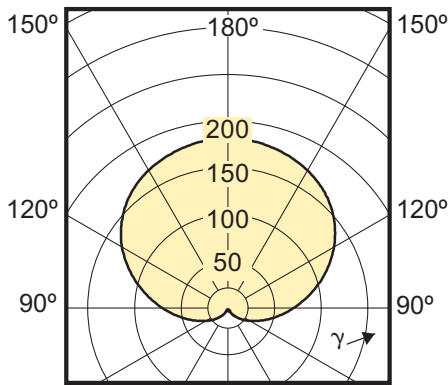

Light technical

(cd/1000lm) 0°

6.5-48 W E27 A60 /865 6500K 220-240V

(cd/1000lm) 0°

9-60W E27 /827 2700K 220-240V

(cd/1000lm) 0°

4-32 W, 5-32 W /830 3000K 220-240V

(cd/1000lm) 0°

6.5-48 W /830 3000K 220-240V

(cd/1000lm) 0°

9-60 W /830 3000K 220-240V

(cd/1000lm) 0°

10.5-75W, 13-75W /830 3000K 220-240V

Light technical

(cd/1000lm) 0°

11.5-75W E27 827 2700K A67