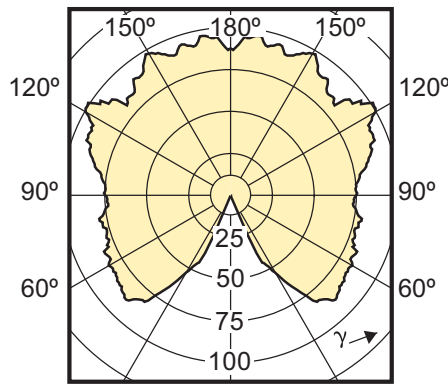

(cd/1000lm) 0°

75W A60

(cd/1000lm) 0°

40W, 60W A60

(cd/1000lm) 0°

6-40W A60 E27 /830

(cd/1000lm) 0°

60W, 75W A60

Light technical

(cd/1000lm) 0°

5.5-40W A60 E27 /865

(cd/1000lm) 0°

ND 6.5-40 W A60 CL WW 2700 K

(cd/1000lm) 0°

ND 9.5-60 W A60 CL WW 2700 K

Electrical Characteristics