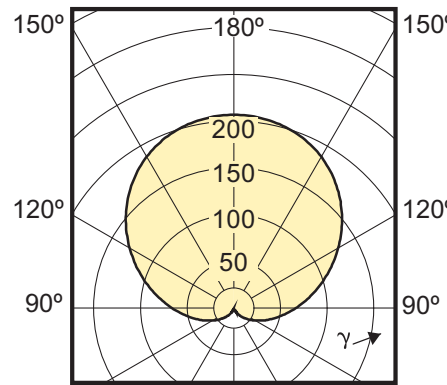

(cd/1000lm) 0°

9-60W E27 /827 2700K 220-240V