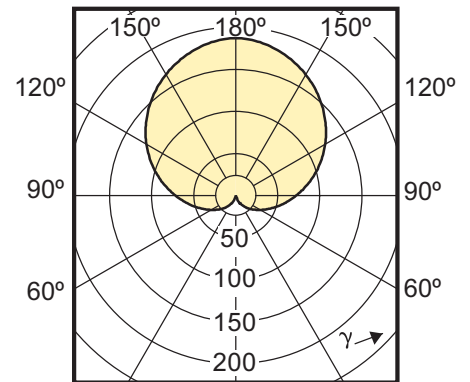

(cd/1000lm) 0°

75W A60

(cd/1000lm) 0°

40W, 60W A60

(cd/1000lm) 0°

6-40W A60 E27 /830

(cd/1000lm) 0°

60W, 75W A60

Light technical

(cd/1000lm) 0°

5.5-40W A60 E27 /865

(cd/1000lm) 0°

ND 6.5-40 W A60 CL WW 2700 K

(cd/1000lm) 0°

ND 9.5-60 W A60 CL WW 2700 K

Electrical Characteristics