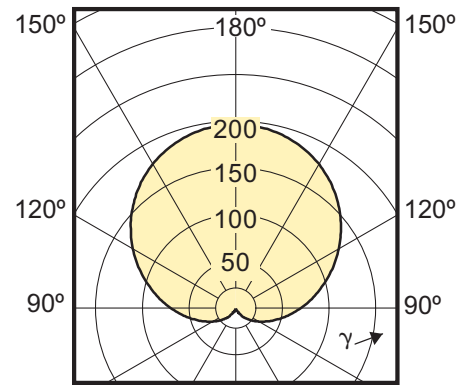

(cd/1000lm) 0°

5.5-40W E27 A60 VVV 2700 K