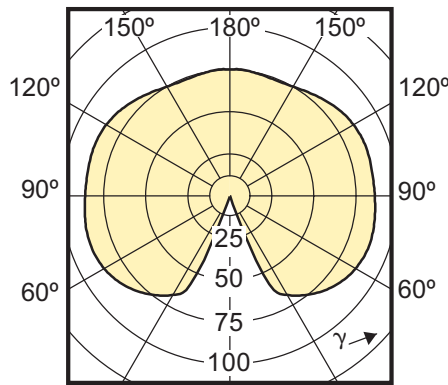

6.5-48 W /830 3000K 220-240V

(cd/1000lm) 0°

9-60 W /830 3000K 220-240V

(cd/1000lm) 0°

10.5-75W, 13-75W /830 3000K 220-240V

Light technical

(cd/1000lm) 0°

11.5-75W E27 827 2700K A67