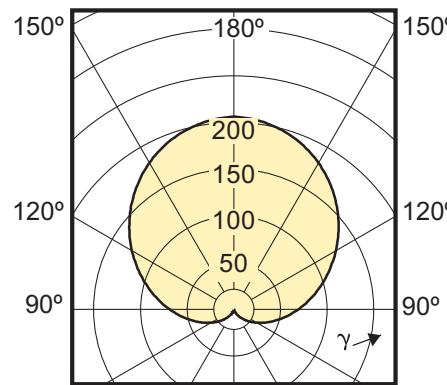

(cd/1000lm) 0°

9-60 W /830 3000K 220-240V