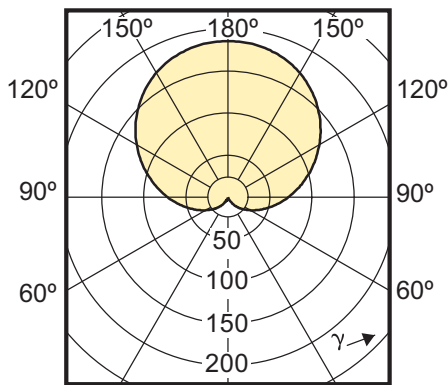

Light technical

(cd/1000lm) 0°

6.5-48 W E27 A60 /865 6500K 220-240V

(cd/1000lm) 0°

9-60W E27 /827 2700K 220-240V

(cd/1000lm) 0°

4-32 W, 5-32 W /830 3000K 220-240V

(cd/1000lm) 0°