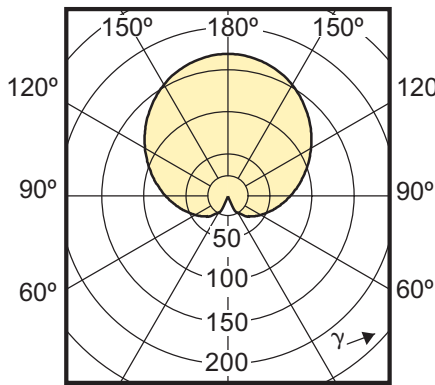

(cd/1000lm) 0°

75W A60

(cd/1000lm) 0°

40W, 60W A60

(cd/1000lm) 0°

6-40W A60 E27 /830

(cd/1000lm) 0°

60W, 75W A60

Light technical

(cd/1000lm) 0°

5.5-40W A60 E27 /865

(cd/1000lm) 0°

ND 6.5-40 W A60 CL WW 2700 K

(cd/1000lm) 0°

ND 9.5-60 W A60 CL WW 2700 K

Electrical Characteristics