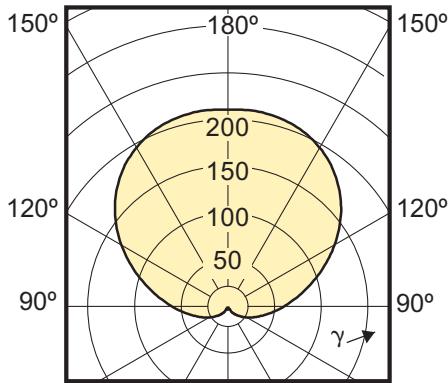

(cd/1000lm) 0°

15-100 W E27 A67 /827 2700 K