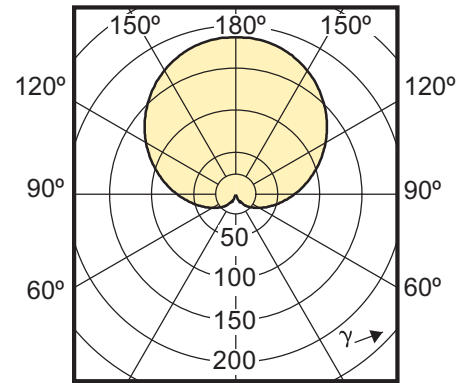

(cd/1000lm) 0°

9.5-60 W, 10-60 W /827 B22 2700K A60

(cd/1000lm) 0°

5.5-40W E27 A60 VVV 2700 K

(cd/1000lm) 0°

15-100 W E27 A67 /827 2700 K

(cd/1000lm) 0°

100W E27 A60