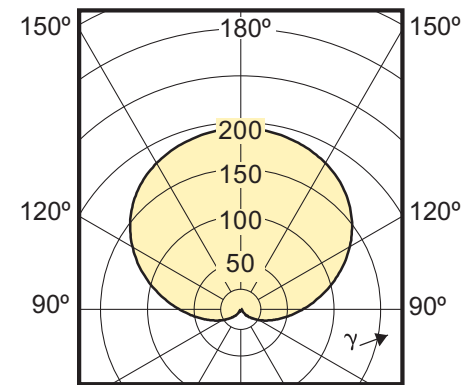

(cd/1000lm) 0°

10.5-75W, 13-75W /830 3000K 220-240V