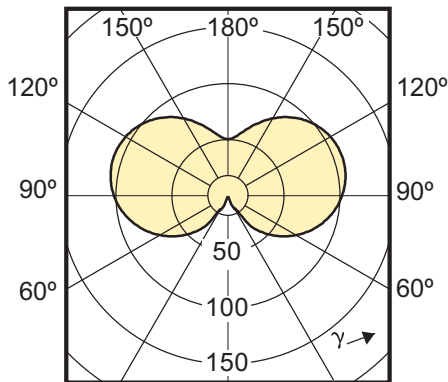

Light technical

(cd/1000lm) 0°

2.7-25W E14 B39 /827 FR

(cd/1000lm) 0°

ND 4-25W E14 2700K B35 CL

(cd/1000lm) 0°

ND 5.5-40W E14 2700K B35 CL

(cd/1000lm) 0°

ND 4-25W E14 2700K B35 FR

(cd/1000lm) 0°

ND 5.5-40W E14 2700K B35 FR

(cd/1000lm) 0°

ND 3.5-25 W E14 B35 /840 FR

(cd/1000lm) 0°

ND 5.5-40 W E14 B35 /840 FR

(cd/1000lm) 0°