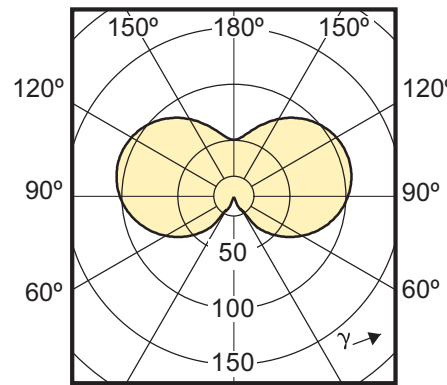

(cd/1000lm) 0°

ND 5.5-40W E14 2700K B35 FR