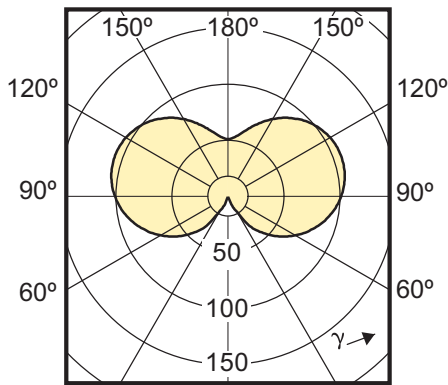

Light technical

(cd/1000lm) 0°

2.7-25W E14 B39 /827 FR

(cd/1000lm) 0°

ND 4-25W E14 2700K B35 CL

(cd/1000lm) 0°

ND 5.5-40W E14 2700K B35 CL

(cd/1000lm) 0°

ND 4-25W E14 2700K B35 FR

(cd/1000lm) 0°

ND 5.5-40W E14 2700K B35 FR

(cd/1000lm) 0°

ND 3.5-25 W E14 B35 /840 FR

(cd/1000lm) 0°

ND 5.5-40 W E14 B35 /840 FR

(cd/1000lm) 0°