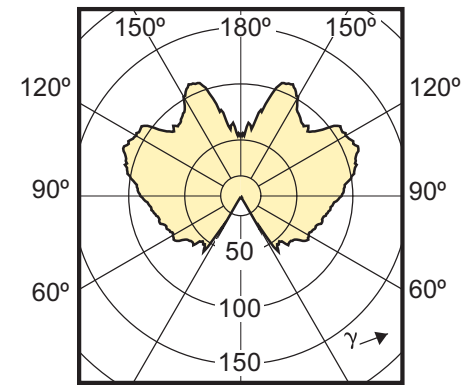

Light technical

(cd/1000lm) 0°

2.7-25W E14 B39 /827 FR

(cd/1000lm) 0°

ND 4-25W E14 2700K B35 CL

(cd/1000lm) 0°

ND 5.5-40W E14 2700K B35 CL

(cd/1000lm) 0°