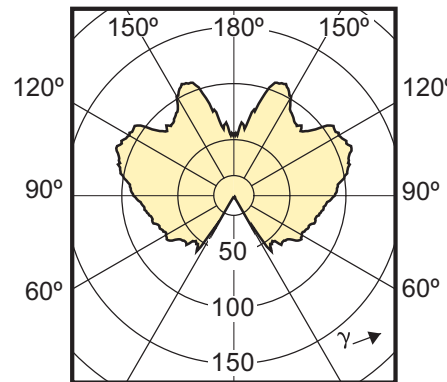

ND 4-25W E14 2700K B35 FR

(cd/1000lm) 0°

ND 5.5-40W E14 2700K B35 FR

(cd/1000lm) 0°

ND 3.5-25 W E14 B35 /840 FR

(cd/1000lm) 0°

ND 5.5-40 W E14 B35 /840 FR

(cd/1000lm) 0°