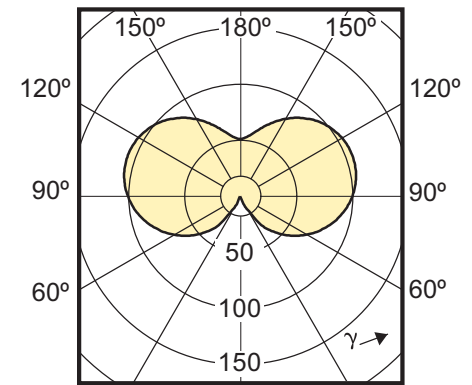

(cd/1000lm) 0°

ND 3.5-25 W E14 B35 /840 FR