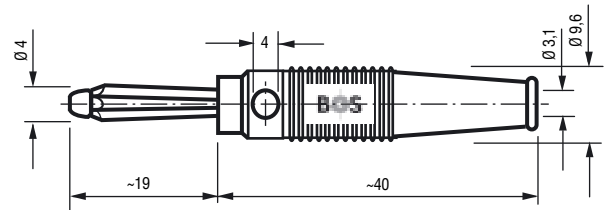

Artikel-Nummer	0	0	1	1	0	4	1	1	1	1	0	0		
Part Number	0	0	1	1	0	4	1	1	1	1	0	0