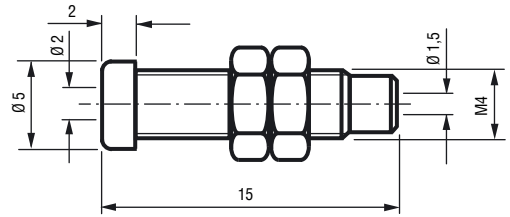

**2 mm Einbaubuchse,**  
Gewinde M4

**2 mm Flush-type socket,**  
M4 thread

Artikel-Nummer  
Part Number

0	0	1	8	0	0	0	8	1	0	0	0	▲
---	---	---	---	---	---	---	---	---	---	---	---	---

**2 mm Einbaubuchse,**  
isoliert, Gewinde M4