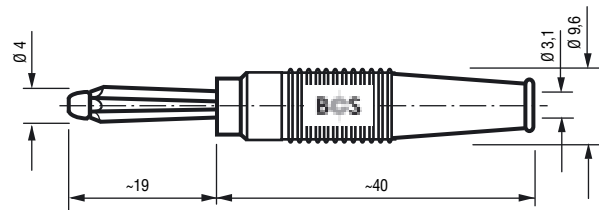

Artikel-Nummer	0	0	1	1	0	4	0	9	1	0	0			
Part Number	0	0	1	1	0	4	0	9	1	0	0