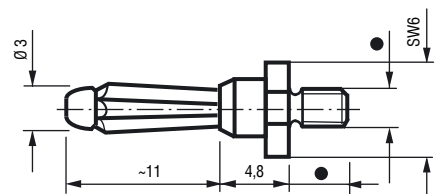

Artikel-Nummer
Part Number

0	0	1	1	1	0	0	2	0	0	0	●	▲	▲