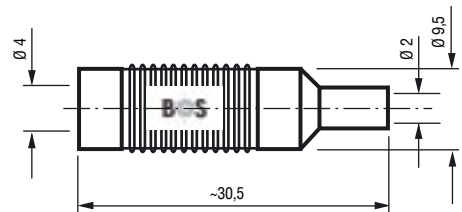

Artikel-Nummer	0	0	1	1	6	0	0	9	0	0	0		
Part Number	0	0	1	1	6	0	0	9	0	0	0