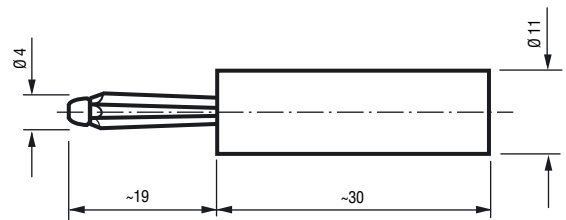

Artikel-Nummer	0	0	1	1	0	4	1	9	2	0	0			
Part Number	0	0	1	1	0	4	1	9	2	0	0