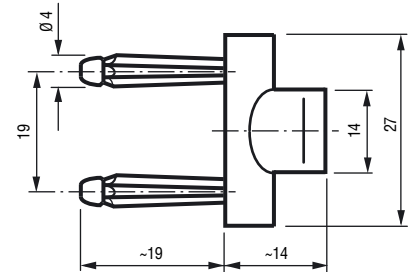

**4 mm Shorting plug,**  
optionally without or with cap, flexible

Artikel-Nummer	0	0	1	1	5	4	0	0	0	0	0	0	0	0
Part Number														

**4 mm Kurzschlussstecker,**  
wahlweise ohne oder mit Kappe

**4 mm Shorting plug,**  
optionally without or with cap