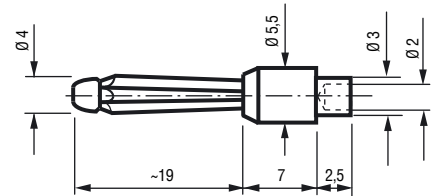

Artikel-Nummer
Part Number

0	0	1	1	7	1	0	5	0	0	0	0	▲	▲