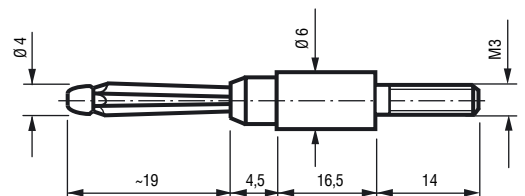

Artikel-Nummer	0	0	1	1	1	0	4	3	0	0	●	▲	▲
Part Number	0	0	1	1	1	0	4	3	0	0