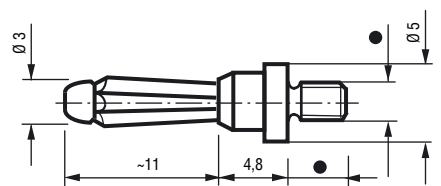

Artikel-Nummer
Part Number

0	0	1	1	1	0	0	3	0	0	0	●	▲	▲