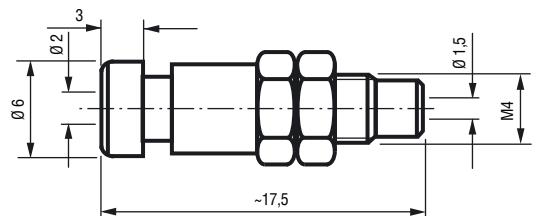

Artikel-Nummer
Part Number

0	0	1	8	0	0	0	9	1	0	0	▲