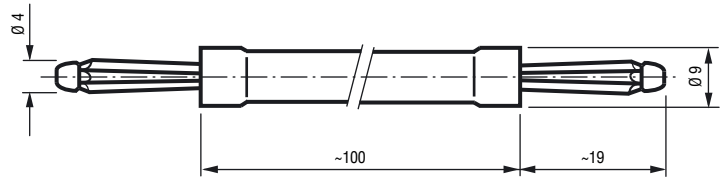

Artikel-Nummer	0	0	1	1	5	4	0	0	0	0	0	0	0	0
Part Number