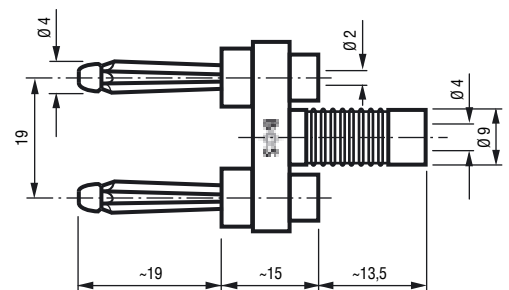

Artikel-Nummer	0	0	1	1	5	4	0	5	0	0	0	0	0	0
Part Number