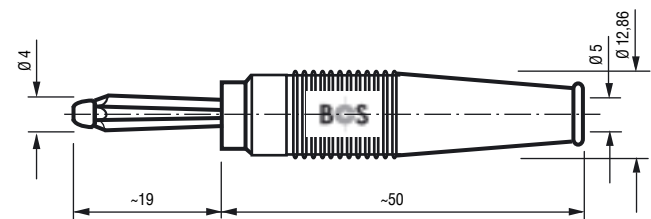

Artikel-Nummer	0	0	1	1	0	4	1	4	2	0	0		
Part Number	0	0	1	1	0	4	1	4	2	0	0