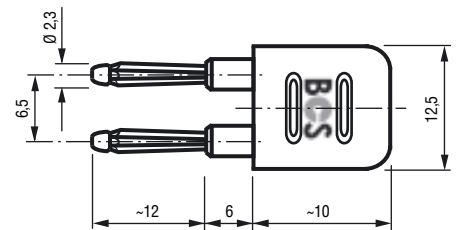

Artikel-Nummer	0	0	1	1	5	1	0	1	0	0	0	0	0	0	0	0	0	0
Part Number	0	0	1	1	5	1	0	1	0	0	0	0	0	0	0	0	0	0