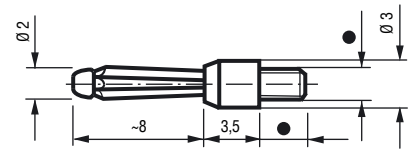

Artikel-Nummer
Part Number

0	0	1	1	1	0	0	0	0	0	0	●	▲	▲