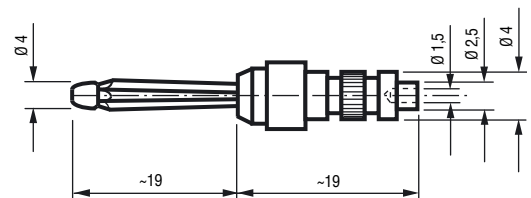

Artikel-Nummer	0	0	1	1	8	1	0	3	0	0	0	0		
Part Number	0	0	1	1	8	1	0	3	0	0	0	0