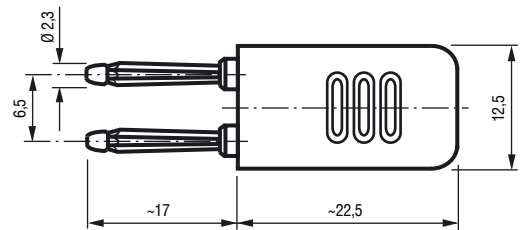

Artikel-Nummer	0	0	1	1	5	1	0	0	0	0	0	0	0	0	0	0	0	0
Part Number	0	0	1	1	5	1	0	0	0	0	0	0	0	0	0	0	0	0