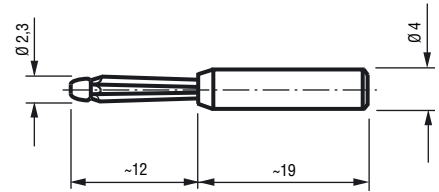

Artikel-Nummer	0	0	1	1	8	0	0	2	0	0	0	0		
Part Number	0	0	1	1	8	0	0	2	0	0	0	0