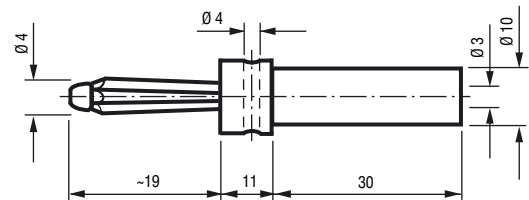

Artikel-Nummer	0	0	1	1	0	4	0	1	1	0	0			
Part Number	0	0	1	1	0	4	0	1	1	0	0