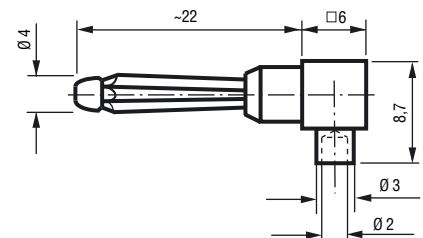

Artikel-Nummer  
Part Number

0	0	1	1	7	1	0	4	0	0	0	0	▲	▲
---	---	---	---	---	---	---	---	---	---	---	---	---	---

**4 mm Einniet-Büschelstecker,**  
wahlweise ohne oder mit Kappe

**4 mm Büschel rivet-type plug,**  
optionally without or with cap

Artikel-Nummer  
Part Number

0	0	1	1	7	1	0	5	0	0	0	0	▲	▲
---	---	---	---	---	---	---	---	---	---	---	---	---	---

**4 mm Einniet-Büschelstecker,**  
winklig, wahlweise ohne oder mit Kappe

**4 mm Büschel rivet-type plug,**  
angled, optionally without or with cap