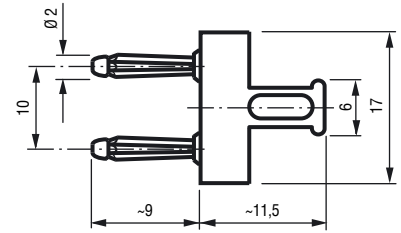

Artikel-Nummer	0	0	1	1	5	0	0	0	0	0	0	0	0	0	0	0	0	0
Part Number	0	0	1	1	5	0	0	0	0	0	0	0	0	0	0	0	0	0