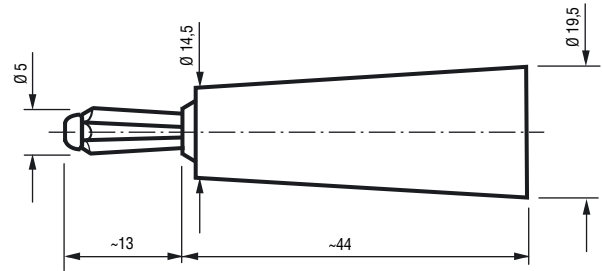

Artikel-Nummer	0	0	1	1	0	5	0	4	1	0	0		
Part Number	0	0	1	1	0	5	0	4	1	0	0