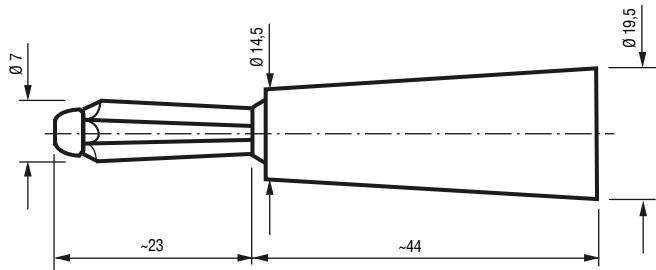

Artikel-Nummer	0	0	1	1	0	7	0	0	1	0	0		
Part Number	0	0	1	1	0	7	0	0	1	0	0