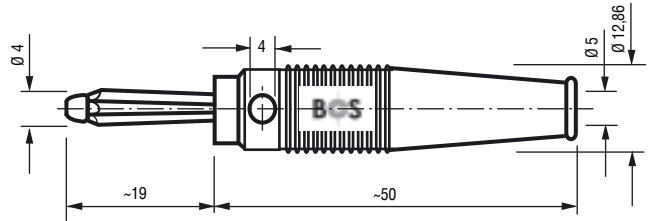

Artikel-Nummer	0	0	1	1	0	4	1	5	1	0	0			
Part Number	0	0	1	1	0	4	1	5	1	0	0