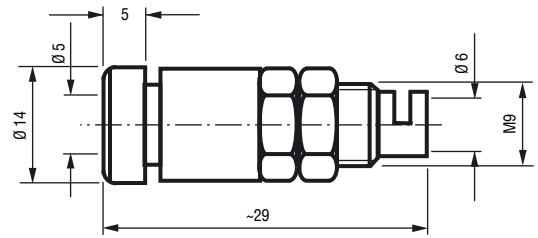

Artikel-Nummer
Part Number

0	0	1	8	0	0	0	3	1	0	0