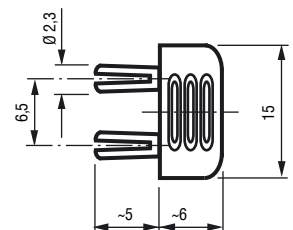

Artikel-Nummer	0	0	1	1	5	1	0	2	0	0	0	0	0	0	0	0	0	0
Part Number	0	0	1	1	5	1	0	2	0	0	0	0	0	0	0	0	0	0