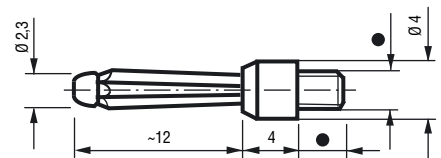

# Einbau-Büschelstecker / Büschel flush-type plugs

**2 mm Einbau-Büschelstecker,**  
wahlweise ohne oder mit Kappe

**2 mm Büschel flush-type plug,**  
optionally without or with cap

Artikel-Nummer  
Part Number

0	0	1	1	1	0	0	0	0	0	0	●	▲	▲
---	---	---	---	---	---	---	---	---	---	---	---	---	---

**2,3 mm Einbau-Büschelstecker,**  
wahlweise ohne oder mit Kappe

**2.3 mm Büschel flush-type plug,**  
optionally without or with cap