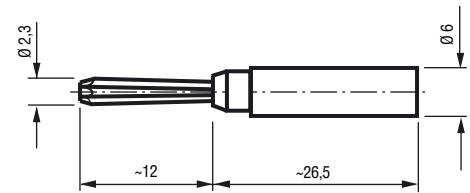

Artikel-Nummer	0	0	1	1	0	2	0	8	1	0	0			
Part Number	0	0	1	1	0	2	0	8	1	0	0