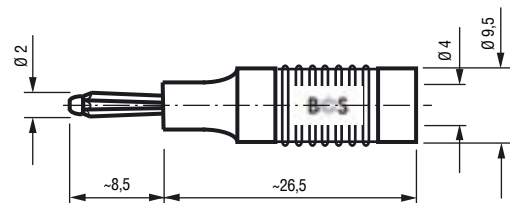

Artikel-Nummer	0	0	1	1	6	0	1	0	0	0	0		
Part Number	0	0	1	1	6	0	1	0	0	0	0