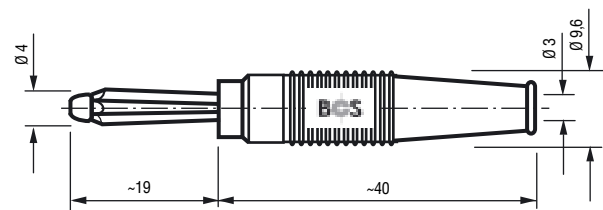

Artikel-Nummer	0	0	1	1	0	4	1	0	2	0	0			
Part Number	0	0	1	1	0	4	1	0	2	0	0