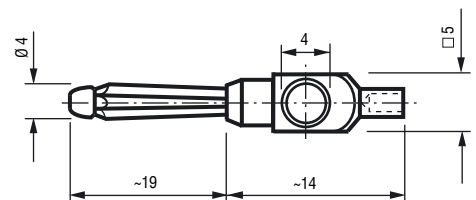

Artikel-Nummer	0	0	1	1	0	4	5	1	5	0	0		
Part Number	0	0	1	1	0	4	5	1	5	0	0