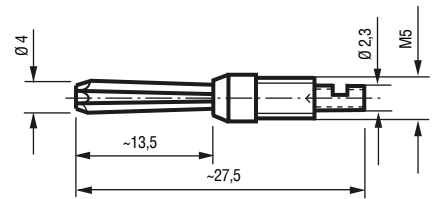

Artikel-Nummer	0	0	1	1	1	0	2	0	1	0	●	▲	▲
Part Number	0	0	1	1	1	0	2	0	1	0