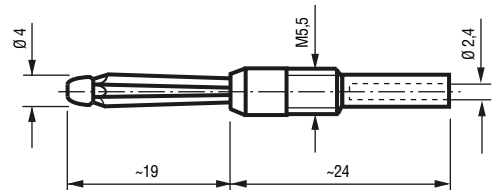

4 mm Einbau-Büschelstecker,
wahlweise ohne oder mit Kappe

4 mm Büschel flush-type plug,
optionally without or with cap

Artikel-Nummer	0	0	1	1	1	1	0	8	1	0	●	▲	▲
Part Number	0	0	1	1	1	1	0	8	1	0	●	▲	▲