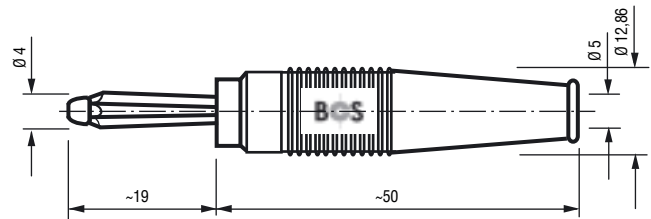

Artikel-Nummer	0	0	1	1	0	4	1	3	1	0	0		
Part Number	0	0	1	1	0	4	1	3	1	0	0