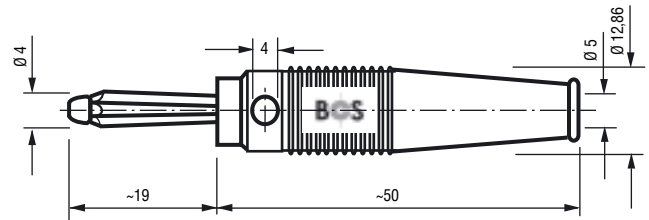

Artikel-Nummer	0	0	1	1	0	4	1	6	2	0	0			
Part Number	0	0	1	1	0	4	1	6	2	0	0