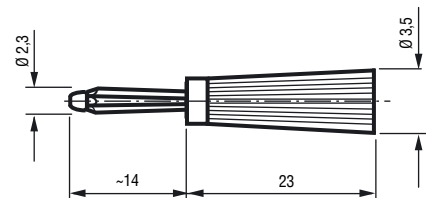

Artikel-Nummer	0	0	1	1	0	2	0	0	1	0	0			
Part Number	0	0	1	1	0	2	0	0	1	0	0