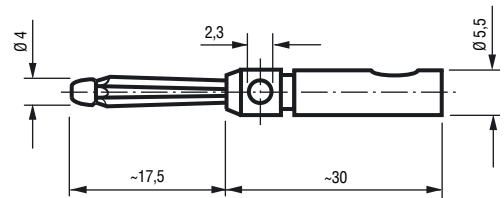

Artikel-Nummer	0	0	1	1	8	0	1	5	0	0	0	0		
Part Number	0	0	1	1	8	0	1	5	0	0	0	0