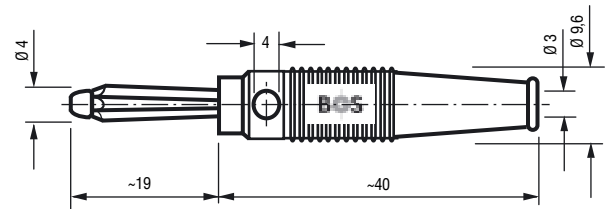

Artikel-Nummer	0	0	1	1	0	4	1	2	2	0	0		
Part Number	0	0	1	1	0	4	1	2	2	0	0