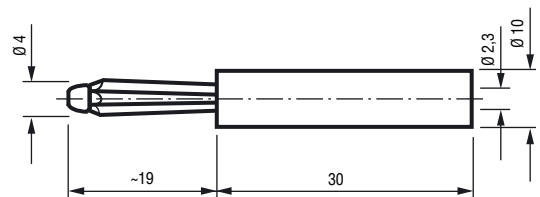

Artikel-Nummer	0	0	1	1	0	4	0	5	1	0	0			
Part Number	0	0	1	1	0	4	0	5	1	0	0