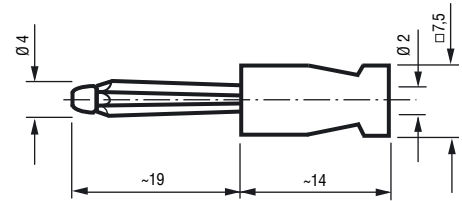

Artikel-Nummer	0	0	1	1	6	0	1	4	0	0	0		
Part Number	0	0	1	1	6	0	1	4	0	0	0