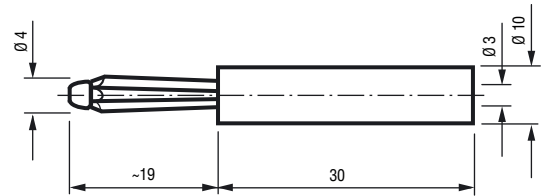

Artikel-Nummer	0	0	1	1	0	4	0	6	2	0	0			
Part Number	0	0	1	1	0	4	0	6	2	0	0