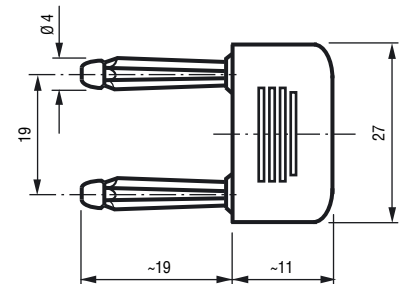

Artikel-Nummer	0	0	1	1	5	4	0	3	0	0	0	0	0	0
Part Number