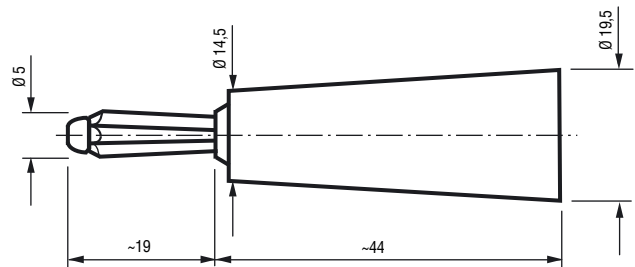

Artikel-Nummer	0	0	1	1	0	5	0	0	1	0	0			
Part Number	0	0	1	1	0	5	0	0	1	0	0