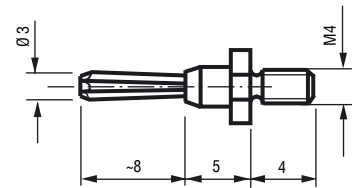

Artikel-Nummer	0	0	1	1	1	0	2	7	0	0	●	▲	▲
Part Number	0	0	1	1	1	0	2	7	0	0			

**4 mm Einbau-Büschelstecker,**  
wahlweise ohne oder mit Kappe, Schraubanschluss

**4 mm Büschel flush-type plug,**  
optionally without or with cap, screw-type terminal

Artikel-Nummer	0	0	1	1	1	0	4	3	0	0	●	▲	▲
Part Number	0	0	1	1	1	0	4	3	0	0			

**3 mm Einbau-Büschelstecker,**  
wahlweise ohne oder mit Kappe, Schraubanschluss

**3 mm Büschel flush-type plug,**  
optionally without or with cap, screw-type terminal

Artikel-Nummer	0	0	1	1	1	0	8	0	0	0	●	▲	▲
Part Number	0	0	1	1	1	0	8	0	0	0			

**3 mm Einbau-Büschelstecker,**  
wahlweise ohne oder mit Kappe, Schraubanschluss

**3 mm Büschel flush-type plug,**  
optionally without or with cap, screw-type terminal