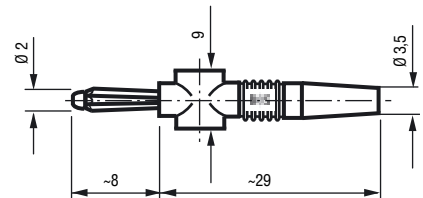

Artikel-Nummer	0	0	1	1	0	1	0	1	1	0	0			
Part Number	0	0	1	1	0	1	0	1	1	0	0