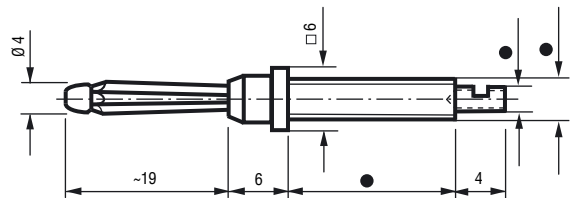

Artikel-Nummer	0	0	1	1	1	0	0	5	1	0	●	▲	▲
Part Number	0	0	1	1	1	0	0	5	1	0	●	▲	▲