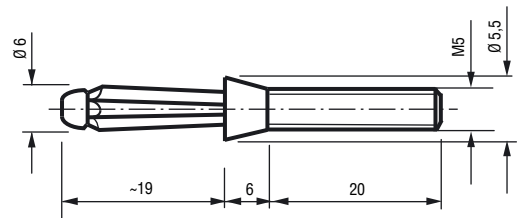

Artikel-Nummer	0	0	1	1	1	0	2	7	0	0	●	▲	▲
Part Number	0	0	1	1	1	0	2	7	0	0