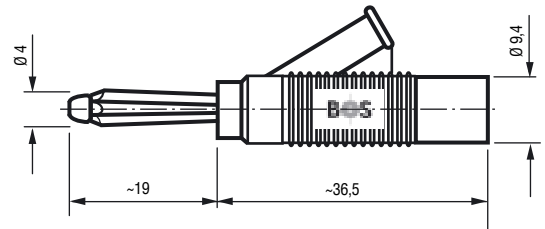

Artikel-Nummer	0	0	1	1	0	4	0	8	2	0	0			
Part Number	0	0	1	1	0	4	0	8	2	0	0