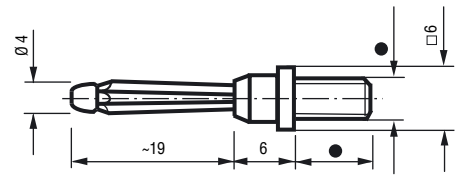

Artikel-Nummer	0	0	1	1	1	0	0	4	0	0	●	▲	▲
Part Number	0	0	1	1	1	0	0	4	0	0	●	▲	▲