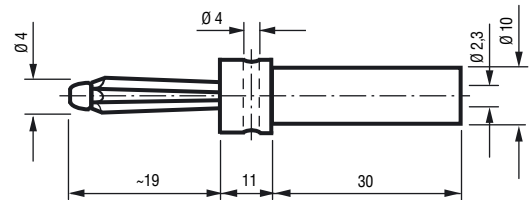

Artikel-Nummer	0	0	1	1	0	4	0	0	1	0	0			
Part Number	0	0	1	1	0	4	0	0	1	0	0