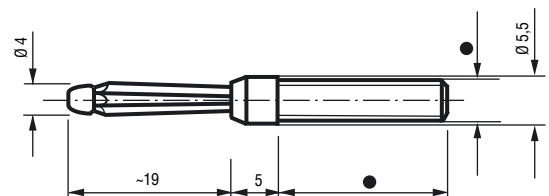

Artikel-Nummer	0	0	1	1	1	0	0	6	0	0	●	▲	▲
Part Number	0	0	1	1	1	0	0	6	0	0	●	▲	▲