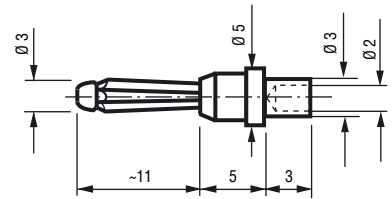

Artikel-Nummer	0	0	1	1	1	0	8	5	0	0	●	▲	▲
Part Number	0	0	1	1	1	0	8	5	0	0	●	▲	▲

**4 mm Einbau-Büschelstecker,**  
wahlweise ohne oder mit Kappe

**4 mm Büschel flush-type plug,**  
optionally without or with cap

Artikel-Nummer	0	0	1	1	1	1	0	8	1	0	●	▲	▲
Part Number	0	0	1	1	1	1	0	8	1	0	●	▲	▲

**4 mm Einbau-Büschelstecker,**  
wahlweise ohne oder mit Kappe, Crimpanschluss

**4 mm Büschel flush-type plug,**  
optionally without or with cap, crimping version

Artikel-Nummer	0	0	1	1	1	1	1	2	5	0	●	▲	▲
Part Number	0	0	1	1	1	1	1	2	5	0	●	▲	▲

**3 mm Einniet-Büschelstecker,**  
wahlweise ohne oder mit Kappe

**3 mm Büschel rivet-type plug,**  
optionally without or with cap