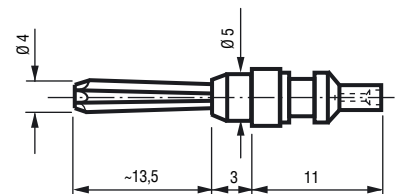

4 mm Einbau-Büschelstecker,
wahlweise ohne oder mit Kappe, Crimpanschluss

4 mm Büschel flush-type plug,
optionally without or with cap, crimping version

Artikel-Nummer	0	0	1	1	1	1	1	2	5	0	●	▲	▲
Part Number	0	0	1	1	1	1	1	2	5	0	●	▲	▲