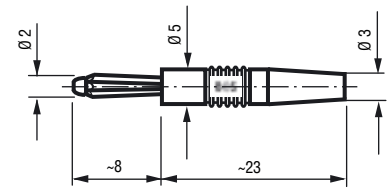

Artikel-Nummer	0	0	1	1	0	1	0	0	1	0	0			
Part Number	0	0	1	1	0	1	0	0	1	0	0