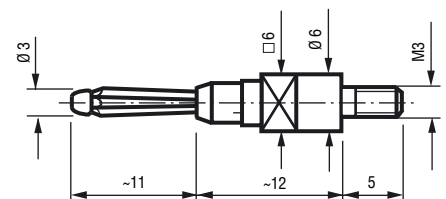

Artikel-Nummer	0	0	1	1	1	0	2	7	0	0	●	▲	▲
Part Number	0	0	1	1	1	0	2	7	0	0			

**4 mm Einbau-Büschelstecker,**  
wahlweise ohne oder mit Kappe, Schraubanschluss

**4 mm Büschel flush-type plug,**  
optionally without or with cap, screw-type terminal

Artikel-Nummer	0	0	1	1	1	0	4	3	0	0	●	▲	▲
Part Number	0	0	1	1	1	0	4	3	0	0			

**3 mm Einbau-Büschelstecker,**  
wahlweise ohne oder mit Kappe, Schraubanschluss

**3 mm Büschel flush-type plug,**  
optionally without or with cap, screw-type terminal