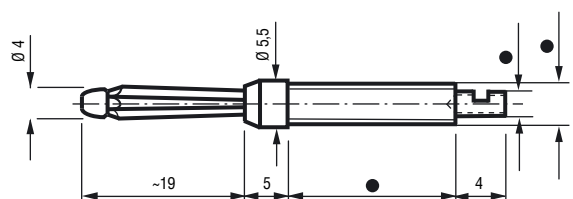

Artikel-Nummer	0	0	1	1	1	0	0	7	1	0	●	▲	▲
Part Number	0	0	1	1	1	0	0	7	1	0	●	▲	▲