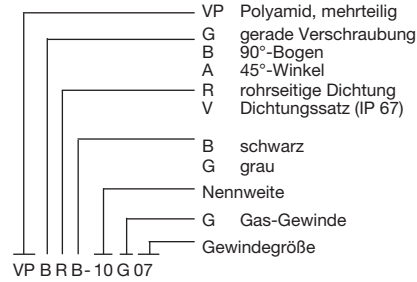

Verschraubung mit integrierter Manschetten-Dichtung und Gas-Außengewinde, IP 67 rohrseitig

Connector with integrated seal, Gas male thread, IP 67 on tube

*polyamide, multi-components
straight connector
90° arched elbow
45° elbow
with seal on tube
seal set (IP 67)*

*black
grey
Nominal width
gas thread
Thread size*

VP G R G / VP G R B, Gas, gerade Verschraubung/straight connector

Bestell-Nr./Article no grau/grey	schwarz/black	für/for NW	G	g	D	L	SW	kg/100 St. (VE) kg/100 pcs. (PU)	St. pcs.
PA G O G-07G00*	PA G O B-07G00*	07	1/4"	8	17	35	15	0,34	50
VP G R G-10G00	VP G R B-10G00	10	1/4"	12	21,5	37	19	0,48	50
VP G R G-12G01	VP G R B-12G01	12	3/8"	12	24,5	38	22	0,60	50
VP G R G-12G02	VP G R B-12G02	12	1/2"	12	24,5	38	22	0,65	50
VP G R G-17G02	VP G R B-17G02	17	1/2"	13	31	43	27	1,10	50
VP G R G-23G03	VP G R B-23G03	23	3/4"	13	40,5	53	36	2,10	30
VP G R G-29G04	VP G R B-29G04	29	1"	14	46,5	54	41	2,70	30
VP G R G-36G05	VP G R B-36G05	36	1 1/4"	14	57	59	50	6,50	10
VP G R G-48G06	VP G R B-48G06	48	1 1/2"	14	73	64	65	8,40	10
VP G R G-48G07	VP G R B-48G07	48	2"	14	73	64	65	8,40	10

* IP54

VP B R G / VP B R B, Gas, 90°-Bogenwinkel/90° arched elbow

Bestell-Nr./Article no grau/grey	schwarz/black	für/for NW	G	g	D	L	H	F	kg/100 St. (VE) kg/100 pcs. (PU)	St. pcs.
VP B R G-10G01	VP B R B-10G01	10	3/8"	12	21,5	26	40	20	0,90	50
VP B R G-12G01	VP B R B-12G01	12	3/8"	12	24,5	59	43	23	1,20	50
VP B R G-17G02	VP B R B-17G02	17	1/2"	12	31	70	48	27,5	1,90	50
VP B R G-23G03	VP B R B-23G03	23	3/4"	13	40,5	88	58	35	3,10	30
VP B R G-29G04	VP B R B-29G04	29	1"	14	46,5	98	66	43	4,60	30
VP B R G-36G05	VP B R B-36G05	36	1 1/4"	14	57	112,6	80	54	8,90	10
VP B R G-48G07	VP B R B-48G07	48	2"	14	73	132	91	65	12,30	10