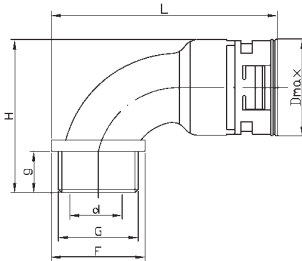

Verschraubung mit integrierter Manschetten-Dichtung und Gas-Außengewinde, IP 67 rohrseitig

Connector with integrated seal, Gas male thread, IP 67 on tube

*polyamide, multi-components
straight connector
90° arched elbow
45° elbow
with seal on tube
seal set (IP 67)*

*black
grey
Nominal width
gas thread
Thread size*

VP G R G / VP G R B, Gas, gerade Verschraubung/straight connector

Bestell-Nr./Article no grau/grey	schwarz/black	für/for NW	G	g	D	L	SW	kg/100 St. (VE) kg/100 pcs. (PU)	St. pcs.
PA G O G-07G00*	PA G O B-07G00*	07	1/4"	8	17	35	15	0,34	50
VP G R G-10G00	VP G R B-10G00	10	1/4"	12	21,5	37	19	0,48	50
VP G R G-12G01	VP G R B-12G01	12	3/8"	12	24,5	38	22	0,60	50
VP G R G-12G02	VP G R B-12G02	12	1/2"	12	24,5	38	22	0,65	50
VP G R G-17G02	VP G R B-17G02	17	1/2"	13	31	43	27	1,10	50
VP G R G-23G03	VP G R B-23G03	23	3/4"	13	40,5	53	36	2,10	30
VP G R G-29G04	VP G R B-29G04	29	1"	14	46,5	54	41	2,70	30
VP G R G-36G05	VP G R B-36G05	36	1 1/4"	14	57	59	50	6,50	10
VP G R G-48G06	VP G R B-48G06	48	1 1/2"	14	73	64	65	8,40	10
VP G R G-48G07	VP G R B-48G07	48	2"	14	73	64	65	8,40	10

* IP54

VP B R G / VP B R B, Gas, 90°-Bogenwinkel/90° arched elbow

Bestell-Nr./Article no grau/grey	schwarz/black	für/for NW	G	g	D	L	H	F	kg/100 St. (VE) kg/100 pcs. (PU)	St. pcs.
VP B R G-10G01	VP B R B-10G01	10	3/8"	12	21,5	26	40	20	0,90	50
VP B R G-12G01	VP B R B-12G01	12	3/8"	12	24,5	59	43	23	1,20	50
VP B R G-17G02	VP B R B-17G02	17	1/2"	12	31	70	48	27,5	1,90	50
VP B R G-23G03	VP B R B-23G03	23	3/4"	13	40,5	88	58	35	3,10	30
VP B R G-29G04	VP B R B-29G04	29	1"	14	46,5	98	66	43	4,60	30
VP B R G-36G05	VP B R B-36G05	36	1 1/4"	14	57	112,6	80	54	8,90	10
VP B R G-48G07	VP B R B-48G07	48	2"	14	73	132	91	65	12,30	10