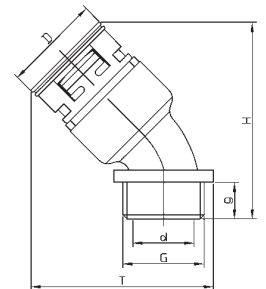

Verschraubung mit integrierter Manschetten-Dichtung und Gas-Außengewinde, IP 67 rohrseitig

Connector with integrated seal, Gas male thread, IP 67 on tube

*polyamide, multi-components
straight connector
90° arched elbow
45° elbow
with seal on tube
seal set (IP 67)*

*black
grey
Nominal width
gas thread
Thread size*

VP G R G / VP G R B, Gas, gerade Verschraubung/straight connector

Bestell-Nr./Article no grau/grey	schwarz/black	für/for NW	G	g	D	L	SW	kg/100 St. (VE) kg/100 pcs. (PU)	St. pcs.
PA G O G-07G00*	PA G O B-07G00*	07	1/4"	8	17	35	15	0,34	50
VP G R G-10G00	VP G R B-10G00	10	1/4"	12	21,5	37	19	0,48	50
VP G R G-12G01	VP G R B-12G01	12	3/8"	12	24,5	38	22	0,60	50
VP G R G-12G02	VP G R B-12G02	12	1/2"	12	24,5	38	22	0,65	50
VP G R G-17G02	VP G R B-17G02	17	1/2"	13	31	43	27	1,10	50
VP G R G-23G03	VP G R B-23G03	23	3/4"	13	40,5	53	36	2,10	30
VP G R G-29G04	VP G R B-29G04	29	1"	14	46,5	54	41	2,70	30
VP G R G-36G05	VP G R B-36G05	36	1 1/4"	14	57	59	50	6,50	10
VP G R G-48G06	VP G R B-48G06	48	1 1/2"	14	73	64	65	8,40	10
VP G R G-48G07	VP G R B-48G07	48	2"	14	73	64	65	8,40	10

* IP54

VP B R G / VP B R B, Gas, 90°-Bogenwinkel/90° arched elbow

Bestell-Nr./Article no grau/grey	schwarz/black	für/for NW	G	g	D	L	H	F	kg/100 St. (VE) kg/100 pcs. (PU)	St. pcs.
VP B R G-10G01	VP B R B-10G01	10	3/8"	12	21,5	26	40	20	0,90	50
VP B R G-12G01	VP B R B-12G01	12	3/8"	12	24,5	59	43	23	1,20	50
VP B R G-17G02	VP B R B-17G02	17	1/2"	12	31	70	48	27,5	1,90	50
VP B R G-23G03	VP B R B-23G03	23	3/4"	13	40,5	88	58	35	3,10	30
VP B R G-29G04	VP B R B-29G04	29	1"	14	46,5	98	66	43	4,60	30
VP B R G-36G05	VP B R B-36G05	36	1 1/4"	14	57	112,6	80	54	8,90	10
VP B R G-48G07	VP B R B-48G07	48	2"	14	73	132	91	65	12,30	10