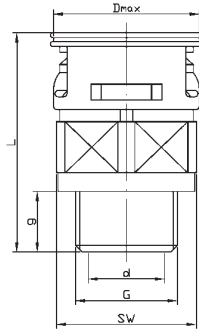

Verschraubung mit integrierter Manschetten-Dichtung und Gas-Außengewinde, IP 67 rohrseitig

Connector with integrated seal, Gas male thread, IP 67 on tube

*polyamide, multi-components
straight connector
90° arched elbow
45° elbow
with seal on tube
seal set (IP 67)*

*black
grey
Nominal width
gas thread
Thread size*

VP G R G / VP G R B, Gas, gerade Verschraubung/straight connector

Bestell-Nr./Article no grau/grey	schwarz/black	für/for NW	G	g	D	L	SW	kg/100 St. (VE) kg/100 pcs. (PU)	St. pcs.
PA G O G-07G00*	PA G O B-07G00*	07	1/4"	8	17	35	15	0,34	50
VP G R G-10G00	VP G R B-10G00	10	1/4"	12	21,5	37	19	0,48	50
VP G R G-12G01	VP G R B-12G01	12	3/8"	12	24,5	38	22	0,60	50
VP G R G-12G02	VP G R B-12G02	12	1/2"	12	24,5	38	22	0,65	50
VP G R G-17G02	VP G R B-17G02	17	1/2"	13	31	43	27	1,10	50
VP G R G-23G03	VP G R B-23G03	23	3/4"	13	40,5	53	36	2,10	30
VP G R G-29G04	VP G R B-29G04	29	1"	14	46,5	54	41	2,70	30
VP G R G-36G05	VP G R B-36G05	36	1 1/4"	14	57	59	50	6,50	10
VP G R G-48G06	VP G R B-48G06	48	1 1/2"	14	73	64	65	8,40	10
VP G R G-48G07	VP G R B-48G07	48	2"	14	73	64	65	8,40	10

* IP54

VP B R G / VP B R B, Gas, 90°-Bogenwinkel/90° arched elbow

Bestell-Nr./Article no grau/grey	schwarz/black	für/for NW	G	g	D	L	H	F	kg/100 St. (VE) kg/100 pcs. (PU)	St. pcs.
VP B R G-10G01	VP B R B-10G01	10	3/8"	12	21,5	26	40	20	0,90	50
VP B R G-12G01	VP B R B-12G01	12	3/8"	12	24,5	59	43	23	1,20	50
VP B R G-17G02	VP B R B-17G02	17	1/2"	12	31	70	48	27,5	1,90	50
VP B R G-23G03	VP B R B-23G03	23	3/4"	13	40,5	88	58	35	3,10	30
VP B R G-29G04	VP B R B-29G04	29	1"	14	46,5	98	66	43	4,60	30
VP B R G-36G05	VP B R B-36G05	36	1 1/4"	14	57	112,6	80	54	8,90	10
VP B R G-48G07	VP B R B-48G07	48	2"	14	73	132	91	65	12,30	10