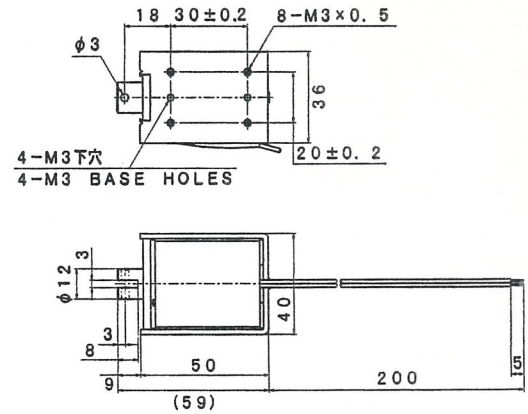

TDS-12M

外形寸法
Dimensions

ストローク／吸引力特性
Stroke and Pull Force Characteristics

容量／吸引力特性
Power and Pull Force Characteristics

標準コイル表 連続定格 7.5W
Standard Coil Specifications
Cont. rating 7.5W

電圧(V) Voltage	抵抗(Ω) Resistance	電流(mA) Current
6	4.8	1250
12	19.2	625
24	76.8	313

- 総重量 : 307.0g
Total weight
- プランジャー重量 : 36.5g
Plunger weight