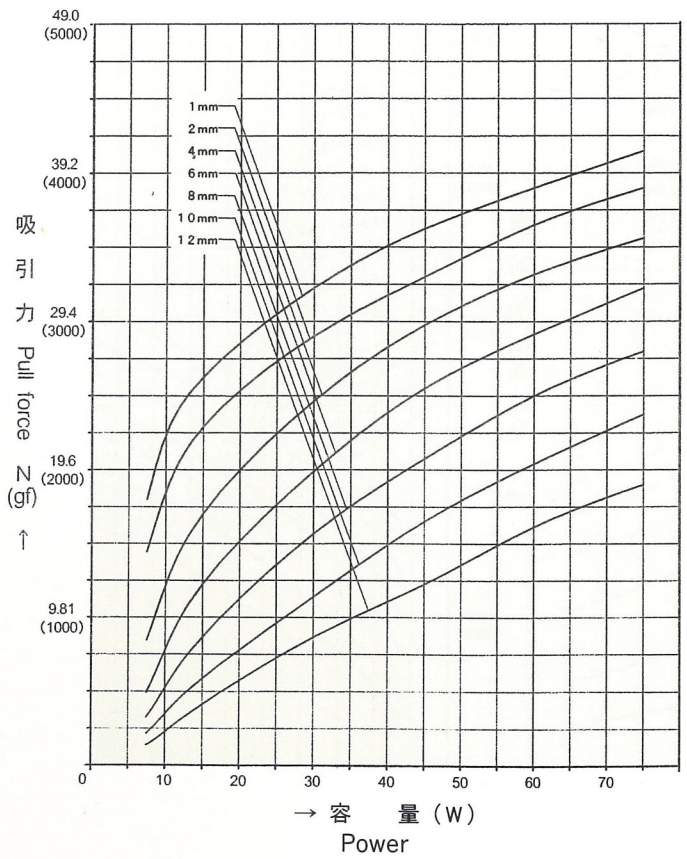

TDS-12M

外形寸法
Dimensions

ストローク／吸引力特性
Stroke and Pull Force Characteristics

容量／吸引力特性
Power and Pull Force Characteristics

標準コイル表 連続定格 7.5W
Standard Coil Specifications
Cont. rating 7.5W

電圧(V) Voltage	抵抗(Ω) Resistance	電流(mA) Current
6	4.8	1250
12	19.2	625
24	76.8	313

- 総重量 : 307.0g
Total weight
- プランジャー重量 : 36.5g
Plunger weight