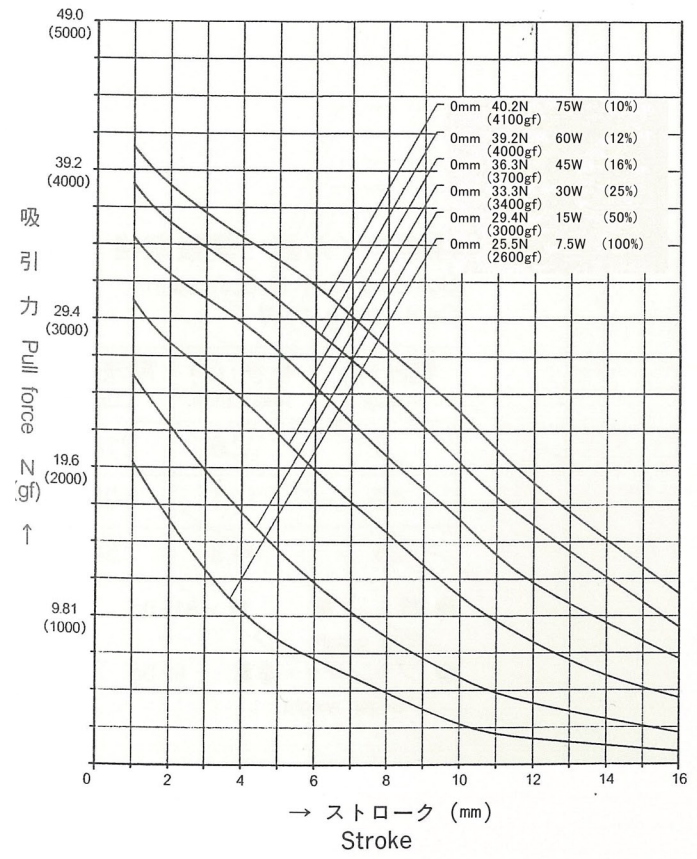

TDS-12M

外形寸法
Dimensions

ストローク／吸引力特性
Stroke and Pull Force Characteristics

容量／吸引力特性
Power and Pull Force Characteristics

標準コイル表 連続定格 7.5W
Standard Coil Specifications
Cont. rating 7.5W

電圧(V) Voltage	抵抗(Ω) Resistance	電流(mA) Current
6	4.8	1250
12	19.2	625
24	76.8	313

- 総重量 : 307.0g
Total weight
- プランジャー重量 : 36.5g
Plunger weight