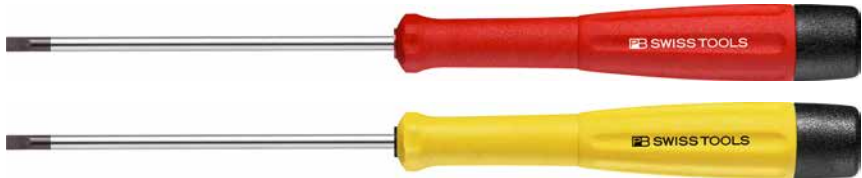

ELECTRONICS SCREWDRIVERS

DESTORNILLADORES PARA ELECTRÓNICA

 ESD  For use with Apple® Products

The perfect turn for precision

We developed our new precision screwdriver line specifically for use in precision mechanics and electronics. Our line includes all the common screw profiles and sizes for these technical areas. The new screwdrivers are available individually, in a set or as a set in a self-service package - and also in ESD versions. ▶ P. 148

El giro perfecto para trabajos de precisión

Nuestra nueva línea de destornilladores de precisión ha sido desarrollada de manera específica para el uso en el ámbito de la mecánica de precisión y la electrónica. Cuenta con todos los perfiles y tamaños de tornillo habituales en dichos campos. Los nuevos destornilladores se pueden adquirir por separado, en juegos o en un embalaje autoservicio y están disponibles asimismo en versión ESD. ▶ P. 148

Flexible holder design for wall or table

The holder can be attached to a wall or placed on a table. This means that the screwdrivers are arranged clearly in every situation and are easy to remove.

Soporte flexible de mesa y mural

Optimum transmission of force
High slip resistance
The right tool quickly at hand with color-coded handles

Transmisión óptima de la fuerza
Alta resistencia al deslizamiento
La herramienta idónea siempre a mano gracias a los mangos con código de color