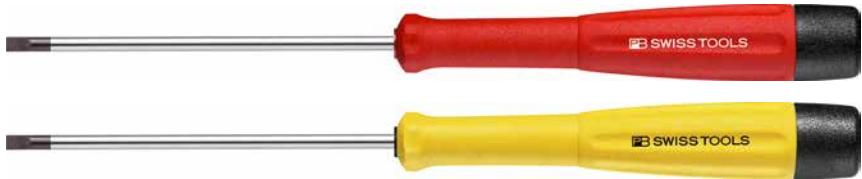

ELECTRONICS SCREWDRIVERS

DESTORNILLADORES PARA ELECTRÓNICA

 ESD  For use with Apple® Products

The perfect turn for precision

We developed our new precision screwdriver line specifically for use in precision mechanics and electronics. Our line includes all the common screw profiles and sizes for these technical areas. The new screwdrivers are available individually, in a set or as a set in a self-service package - and also in ESD versions. ▶ P. 148

El giro perfecto para trabajos de precisión

Nuestra nueva línea de destornilladores de precisión ha sido desarrollada de manera específica para el uso en el ámbito de la mecánica de precisión y la electrónica. Cuenta con todos los perfiles y tamaños de tornillo habituales en dichos campos. Los nuevos destornilladores se pueden adquirir por separado, en juegos o en un embalaje autoservicio y están disponibles asimismo en versión ESD. ▶ P. 148

Flexible holder design for wall or table

The holder can be attached to a wall or placed on a table. This means that the screwdrivers are arranged clearly in every situation and are easy to remove.

Soporte flexible de mesa y mural

Optimum transmission of force
High slip resistance
The right tool quickly at hand with color-coded handles

Transmisión óptima de la fuerza
Alta resistencia al deslizamiento
La herramienta idónea siempre a mano gracias a los mangos con código de color