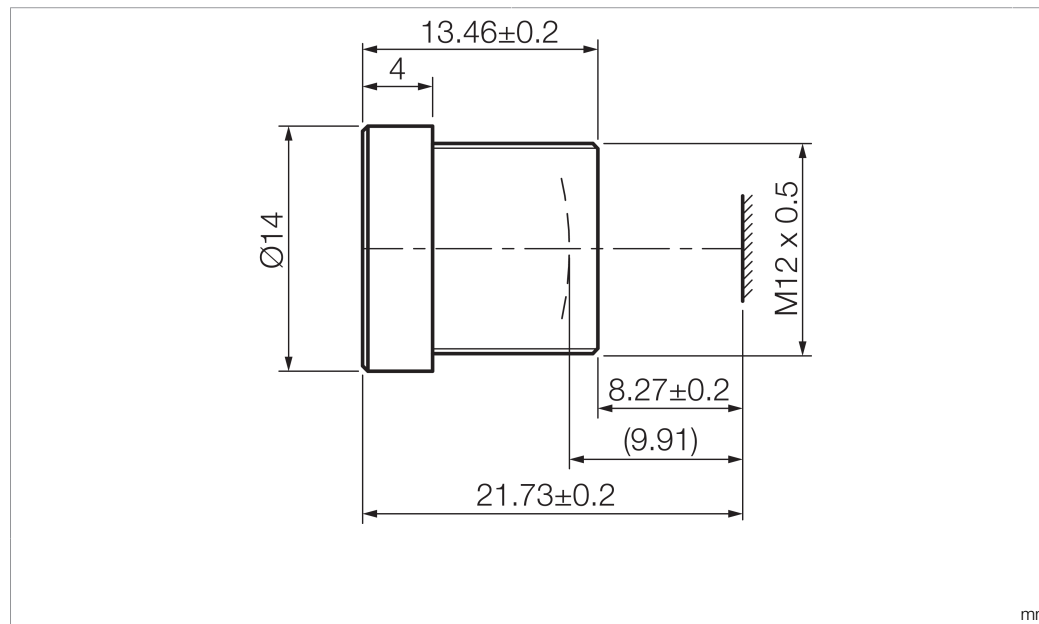

0-S1-S-160-40

Objektiv
Lens
Objectif

di-soric GmbH & Co. KG
Steinbeisstraße 6
DE-73660 Urbach
Germany
Tel: +49 (0) 7181/9879-0
info@di-soric.de · www.di-soric.com

Technische Daten	Technical data	Caractéristiques techniques	+20°C
Durchmesser	Diameter	Diamètre	Ø 14 mm
Auflösung Pixel	Resolution pixel	Résolution pixels	2 Megapixel / 2 Megapixel / 2 Mégapixels
Brennweite	Focal length	Distance focale	16 mm
Blendenzahl (F)	Aperture (F)	Valeur du diaphragme (F)	4
Filtergewinde	Filter thread	Filetage de filtre	M12 x 0,5
Sensorggröße	Sensor size	Taille du capteur	1/3"
Gewicht	Weight	Poids	4,5 g

di-soric GmbH & Co. KG
 Steinbeisstraße 6
 DE-73660 Urbach
 Germany
 Tel: +49 (0) 7181/9879-0
 info@di-soric.de · www.di-soric.com

213098

mm

技术数据

	+20°C
直径	Ø 14 mm
静态分辨率 像素	2 Megapixel
焦距	16 mm
光圈值 (F)	4
滤光片螺纹	M12 x 0,5
传感器尺寸	1/3"
重量	4,5 g