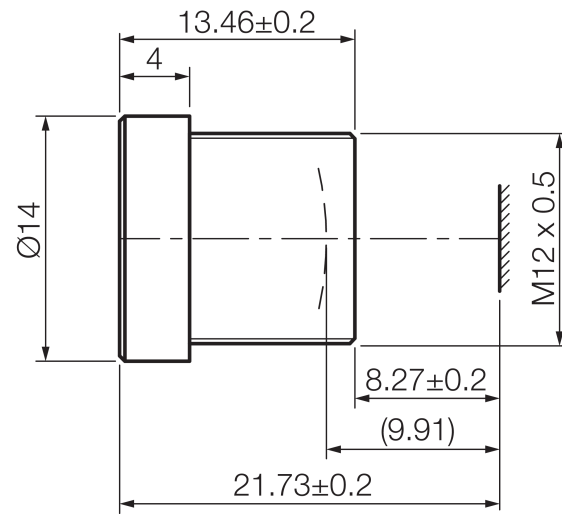

0-S1-S-160-40

Objektiv
Lens
Objectif

di-soric GmbH & Co. KG
Steinbeisstraße 6
DE-73660 Urbach
Germany
Tel: +49 (0) 7181/9879-0
info@di-soric.de · www.di-soric.com

Technische Daten	Technical data	Caractéristiques techniques	+20°C
Durchmesser	Diameter	Diamètre	Ø 14 mm
Auflösung Pixel	Resolution pixel	Résolution pixels	2 Megapixel / 2 Megapixel / 2 Mégapixels
Brennweite	Focal length	Distance focale	16 mm
Blendenzahl (F)	Aperture (F)	Valeur du diaphragme (F)	4
Filtergewinde	Filter thread	Filetage de filtre	M12 x 0,5
Sensorggröße	Sensor size	Taille du capteur	1/3"
Gewicht	Weight	Poids	4,5 g

di-soric GmbH & Co. KG
 Steinbeisstraße 6
 DE-73660 Urbach
 Germany
 Tel: +49 (0) 7181/9879-0
 info@di-soric.de · www.di-soric.com

213098

mm

技术数据

	+20°C
直径	Ø 14 mm
静态分辨率 像素	2 Megapixel
焦距	16 mm
光圈值 (F)	4
滤光片螺纹	M12 x 0,5
传感器尺寸	1/3"
重量	4,5 g