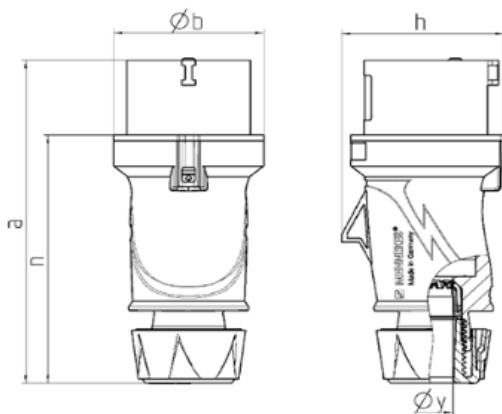

Plug PowerTOP® Xtra - Part no. 13520

- screw terminals ErgoCONTACT
- nobbed grip area
- enclosure with thread lock
- cable gland and sealing

Technical information

Ampere	32A
Poles	5p
Voltage	400V
Earth position	6 h
Hertz	50-60 Hz
Connection technology	srew terminals
Contact	ErgoCONTACT
Protection type	IP 44
enclosure material	AMAPLAST

Zeichnung 2 MB 253	Amp. Pole	16		32
		3	5	5
Maße in mm	a	154	163	196
	b	55	68	78
	h	58	74	86
	n	118	122	151
	y	15	17,2	24,7
Klemmen für Leiterquer- schnitt von bis mm ²		1	1	2,5
		-2,5	-2,5	-6