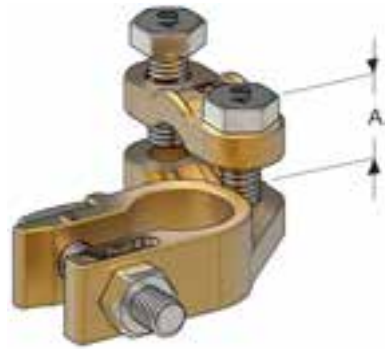

# DIE CAST

1

2

3

4

| IMG | DESCRIPTION | POLARITY | MATERIAL | A<br>mm <sup>2</sup> | P/N<br>BOX | M.O.Q. |
|-----|-------------|----------|----------|----------------------|------------|--------|
| 1   | DIE CAST    | +        | BRASS    | 50                   | 1506060    | 25     |
|     | DIE CAST    | -        | BRASS    | 50                   | 1506070    | 25     |
|     | DIE CAST    | +        | BRASS    | 70                   | 1506080    | 25     |
|     | DIE CAST    | -        | BRASS    | 70                   | 1506090    | 25     |
| 2   | DIE CAST    | +        | BRASS    | 25÷50                | 1506100    | 25     |
|     | DIE CAST    | -        | BRASS    | 25÷50                | 1506110    | 25     |
| 3   | DIE CAST    | +        | BRASS    | 25÷50                | 1506270    | 25     |
|     | DIE CAST    | -        | BRASS    | 25÷50                | 1506280    | 25     |
| 4   | DIE CAST    | +        | BRASS    | M10                  | 1506120    | 25     |
|     | DIE CAST    | -        | BRASS    | M8                   | 1506130    | 25     |